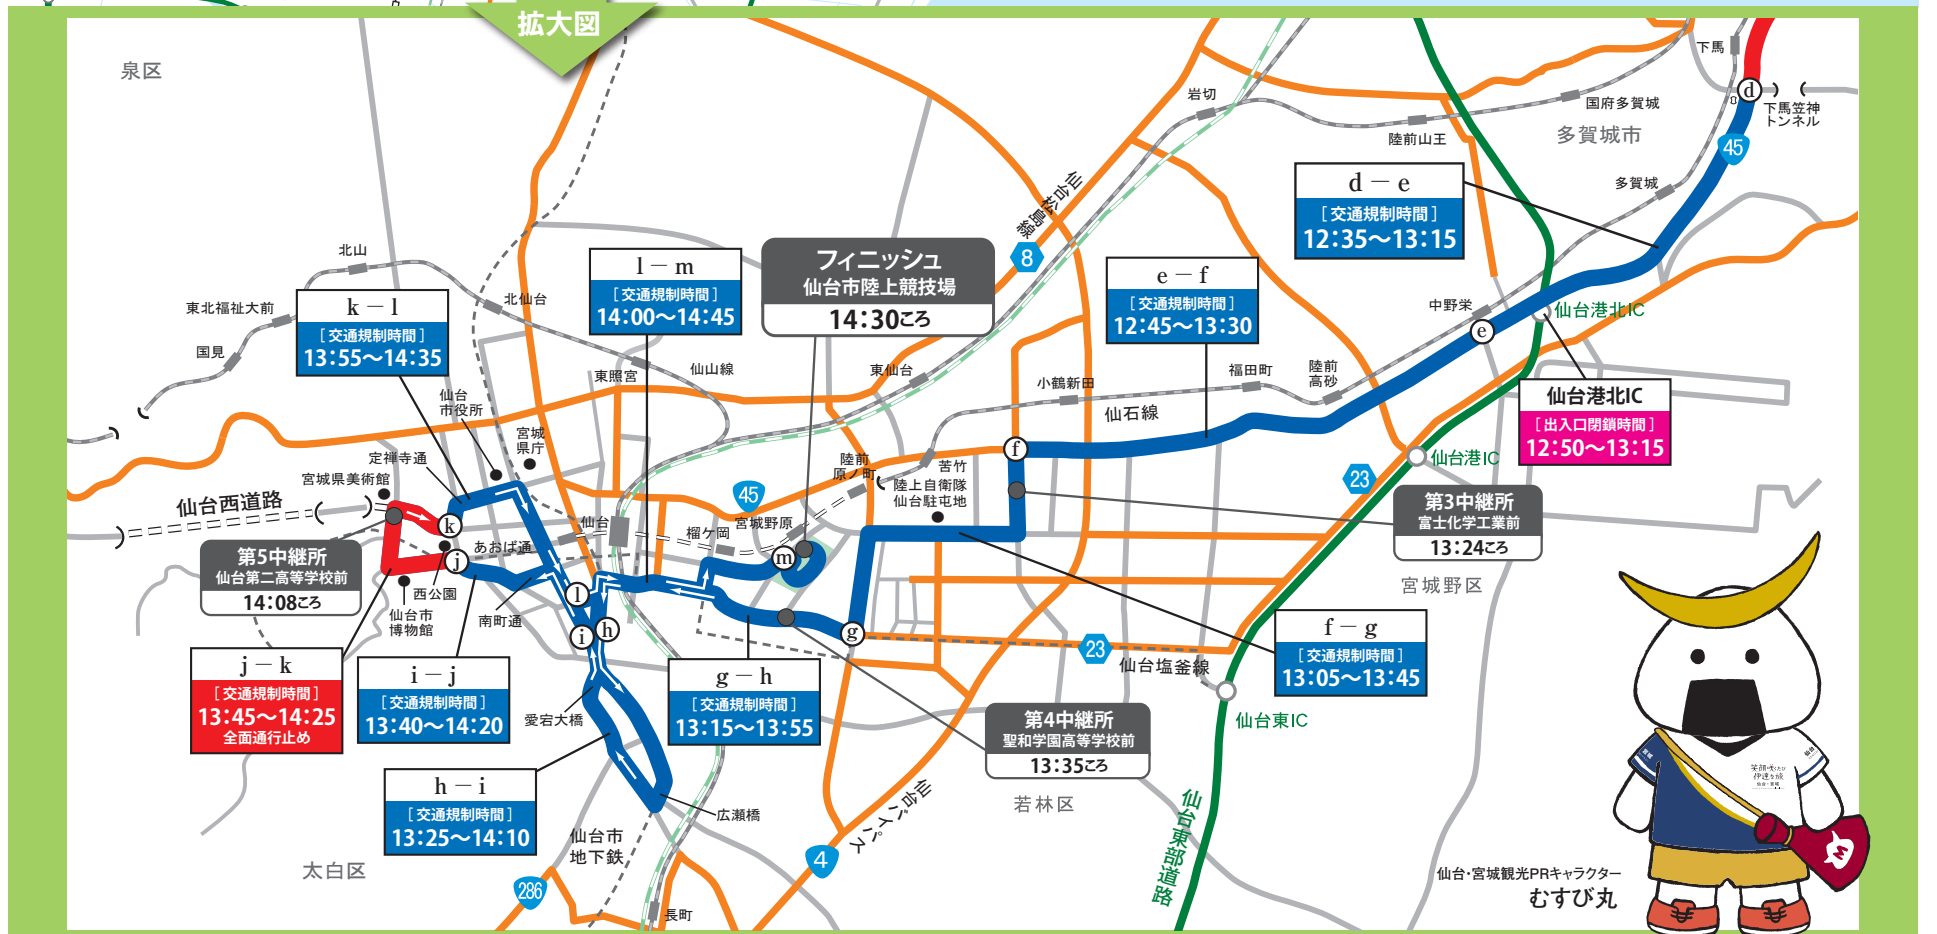

クイーンズ駅伝in宮城

第36回全日本実業団対抗女子駅伝競走大会

交通規制図

大会当日の『交通規制』にご協力をお願いします

2016.11/27日

◆交通規制 11:00~14:45

スタート
12:15
松島町文化観光交流館前

フィニッシュ
先頭 14:30 ころ
仙台市陸上競技場

コース(車両全面通行止区間) 迂回路
コース(交通規制実施区間) 迂回路(高速道路)

拡大図

路線バス・高速バスに一部運休・迂回運行・遅れなどがありますので、ご了承ください。

大会全般に関するお問い合わせは

日本実業団陸上競技連合：03-3487-2221
(当日は 022-369-3208 へ)

伝えよう 自分の存在 反射材