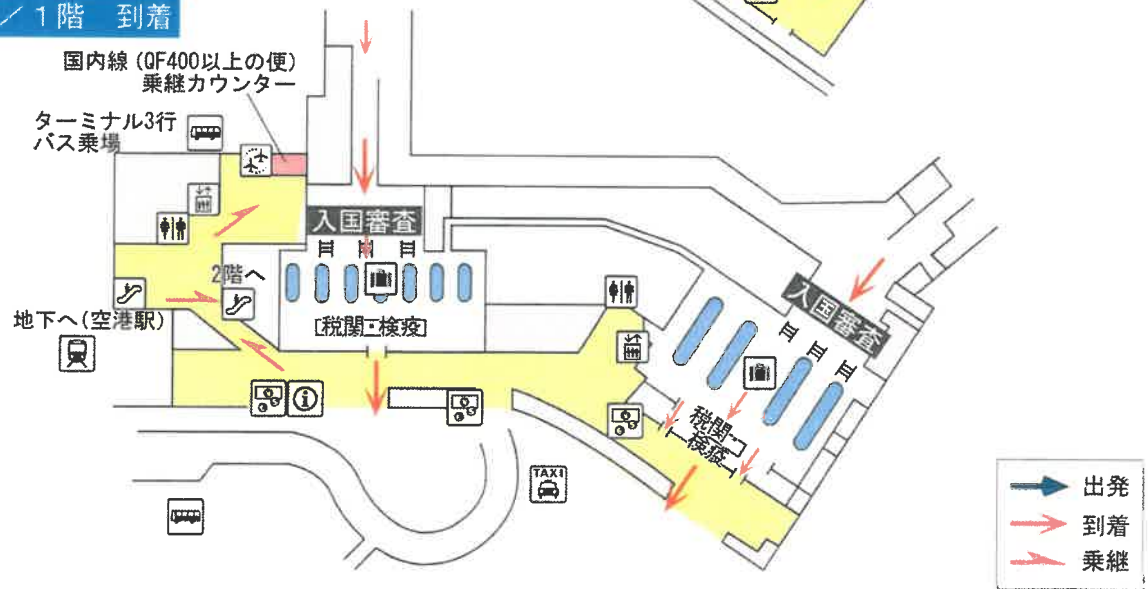

✈ シドニー／キングスフォード・スミス空港 Sydney/Kingsford Smith Airport (SYD)

国際線ターミナル (ターミナル1)

2階 出発

中2階／1階 到着

- | | | | | | | |
|--------|------------|-----|-----|--------|-------|-----|
| 手荷物受取所 | セキュリティチェック | 乗継ぎ | 案内所 | 両替所・銀行 | 喫煙所 | トイレ |
| エレベーター | エスカレーター | 電車 | バス | タクシー | レンタカー | 駐車場 |

◆本図はホテルと主要観光地等の位置関係を示す概略図のため、通り・道路・交通網等を一部省略しています。
 また、本図に掲載されている内容は予告なく変更されることがありますので、予めご了承願います。

禁無断転載・複製
 2017・2 現在