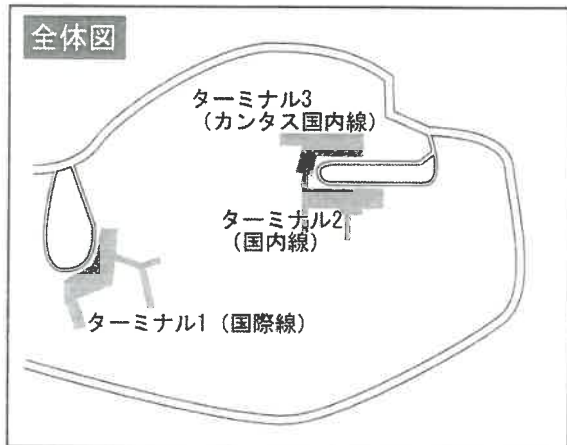

✈ シドニー／キングスフォード・スミス空港 Sydney/Kingsford Smith Airport (SYD)

国際線ターミナル (ターミナル1)

2階 出発

中2階／1階 到着

- | | | | | | | |
|--------|------------|-----|-----|--------|-------|-----|
| 手荷物受取所 | セキュリティチェック | 乗継ぎ | 案内所 | 両替所・銀行 | 喫煙所 | トイレ |
| エレベーター | エスカレーター | 電車 | バス | タクシー | レンタカー | 駐車場 |

◆本図はホテルと主要観光地等の位置関係を示す概略図のため、通り・道路・交通網等を一部省略しています。
 また、本図に掲載されている内容は予告なく変更されることがありますので、予めご了承願います。

禁無断転載・複製
 2017・2 現在