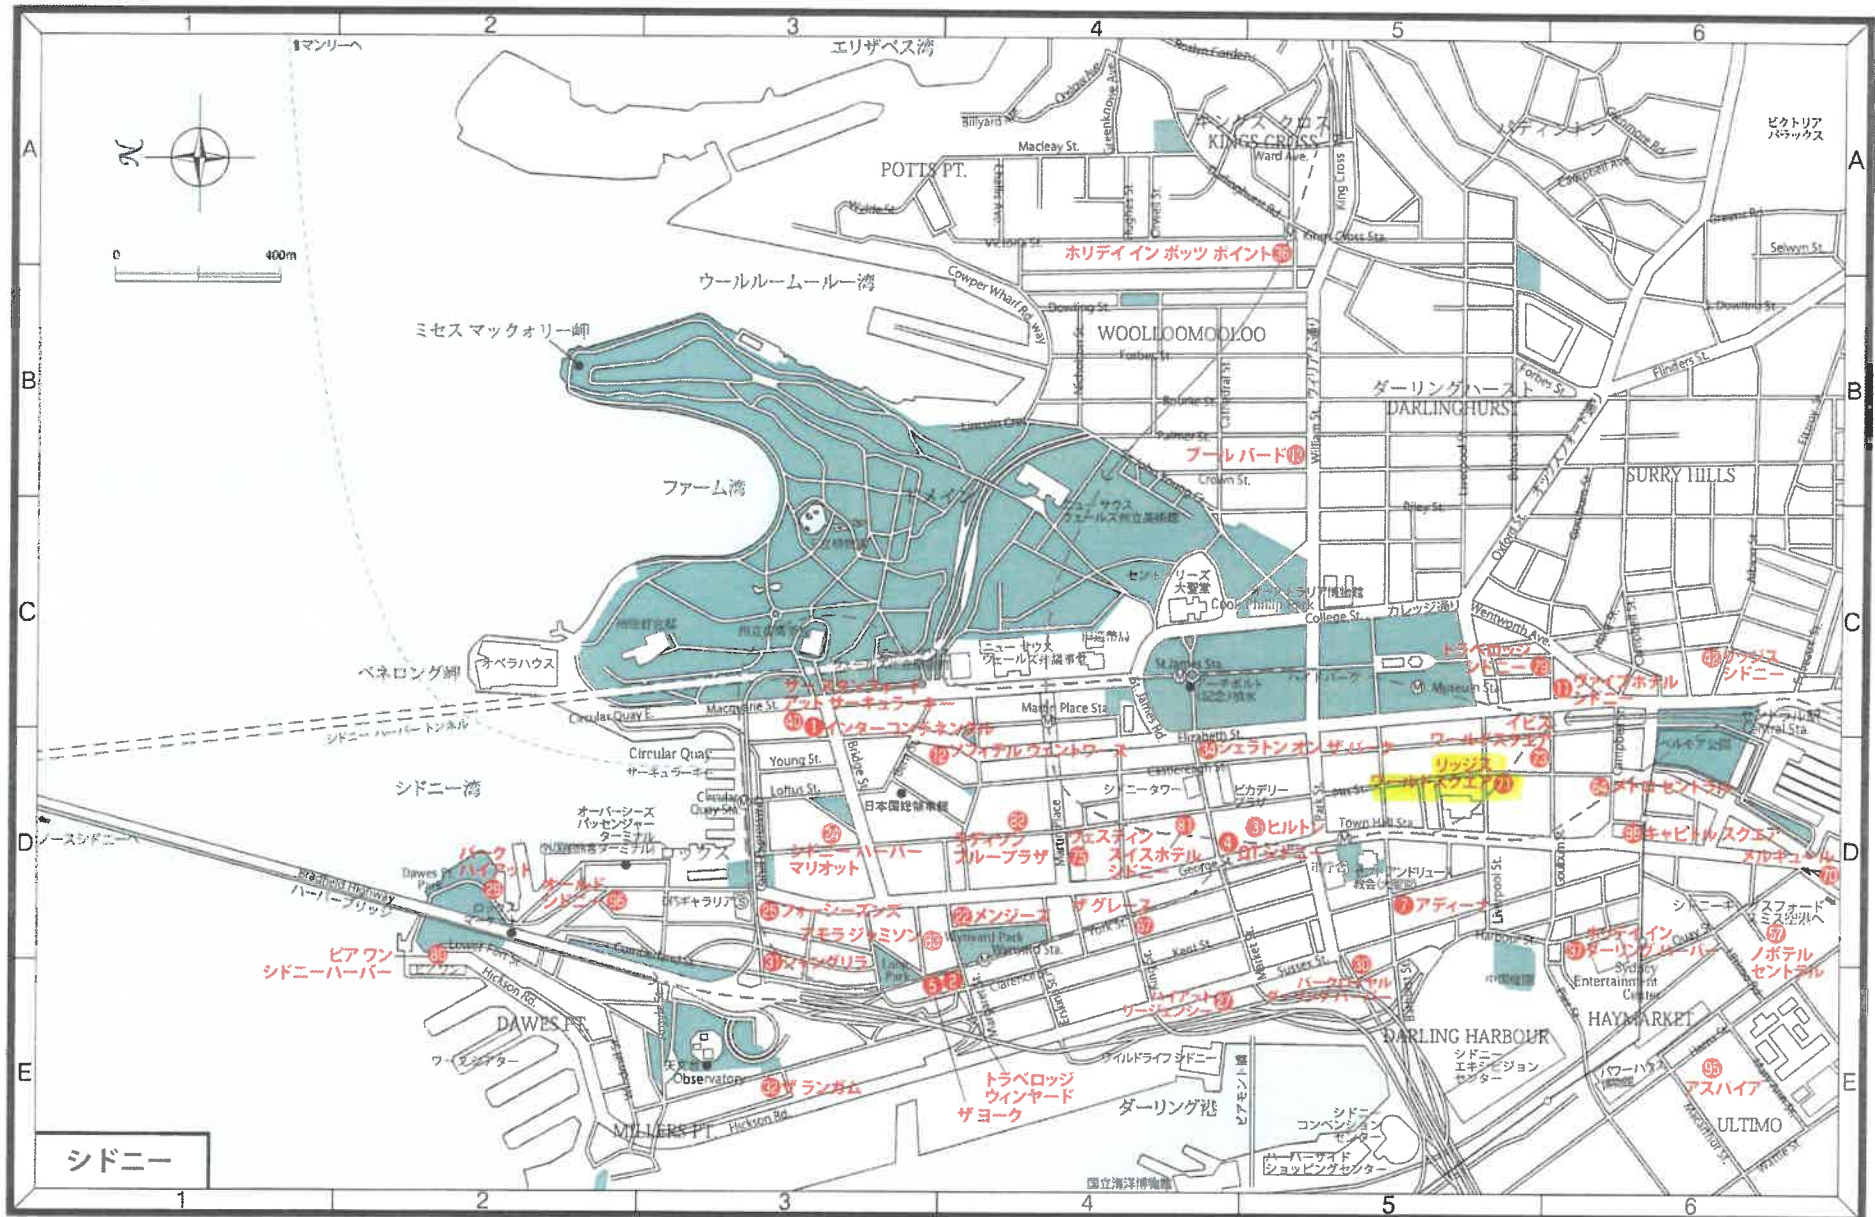

✈ シドニー／キングスフォード・スミス空港 Sydney/Kingsford Smith Airport (SYD)

国際線ターミナル (ターミナル1)

2階 出発

中2階／1階 到着

- | | | | | | | |
|--------|------------|-----|-----|--------|-------|-----|
| 手荷物受取所 | セキュリティチェック | 乗継ぎ | 案内所 | 両替所・銀行 | 喫煙所 | トイレ |
| エレベーター | エスカレーター | 電車 | バス | タクシー | レンタカー | 駐車場 |

◆本図はホテルと主要観光地等の位置関係を示す概略図のため、通り・道路・交通網等を一部省略しています。
 また、本図に掲載されている内容は予告なく変更されることがありますので、予めご了承願います。

禁無断転載・複製
 2017・2 現在