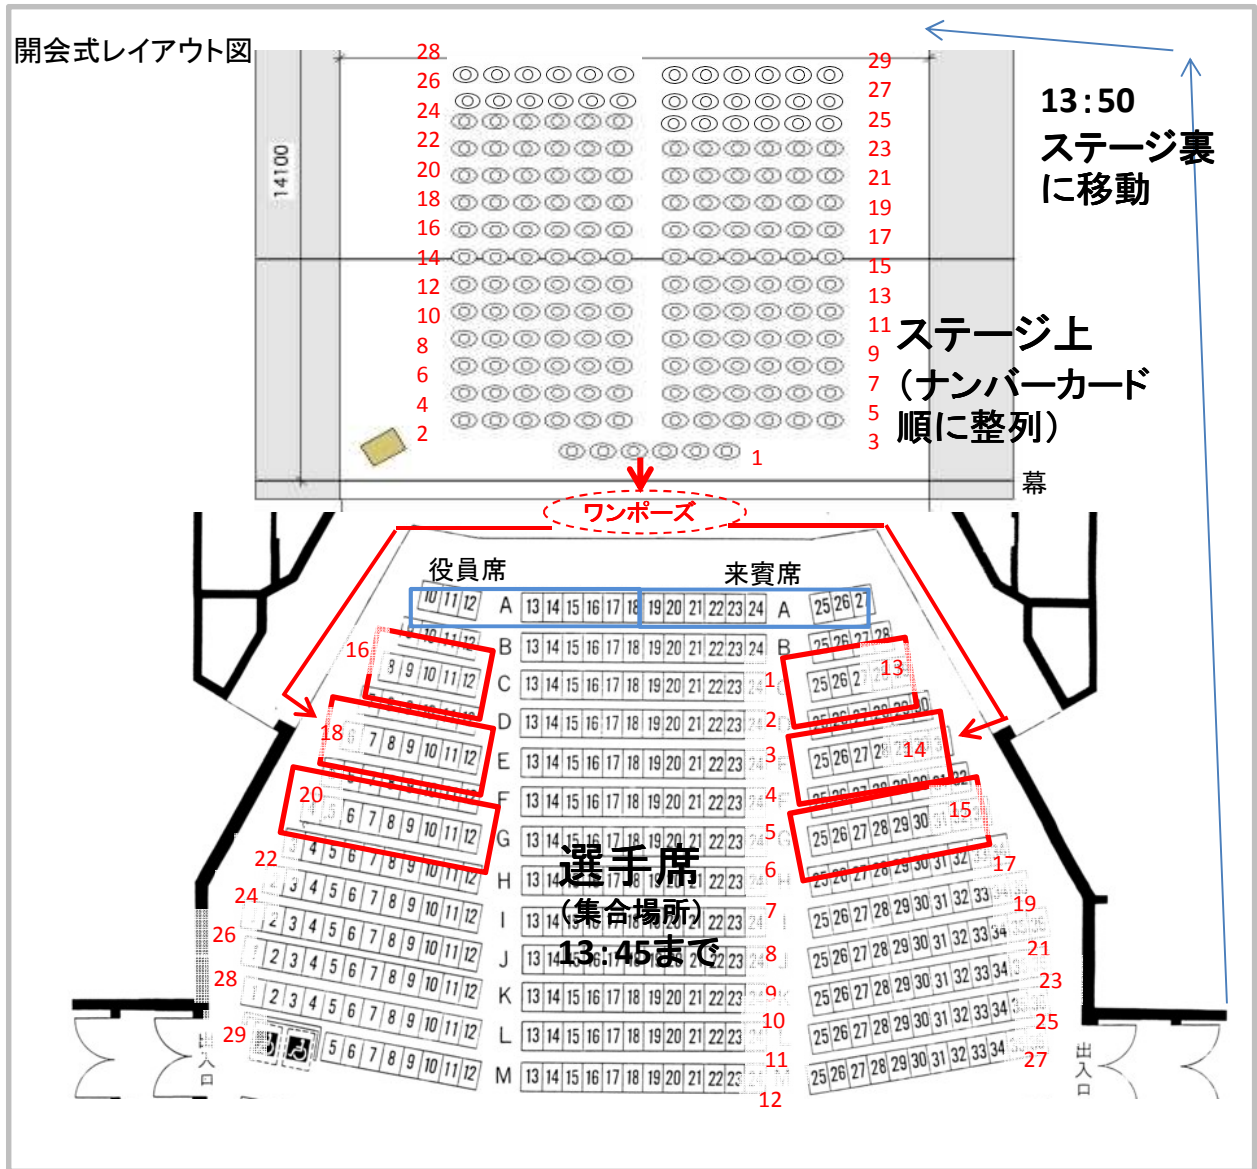

第3回全日本実業団対抗女子駅伝競走大会予選会
プリンセス駅伝in宗像・福津 開会式・閉会式のお願い

<開会式>

- 13時45分までに会場内「選手席」に集合してください。
- 13時50分に出場する1区～6区の代表選手は、案内に従ってステージ裏に移動をしてください。
- ステージ上でナンバーカード順に整列して待機します。
- 開会式スタート。式の冒頭で出場するチームの紹介があります。
選手はステージ上でチーム名が呼ばれたら、ワンポーズをしてからステージを降り、座席に着いてください。(個人名の紹介はありません)

<閉会式について>

- レース終了後、なるべく早く会場内チーム席に集合してください。
閉会式は15時45分開始予定です。
- 成績発表の中で、本選出場の14チームの名前が呼ばれます。呼ばれたチームの選手は、その場で起立をし、後ろを向いて一礼してください。