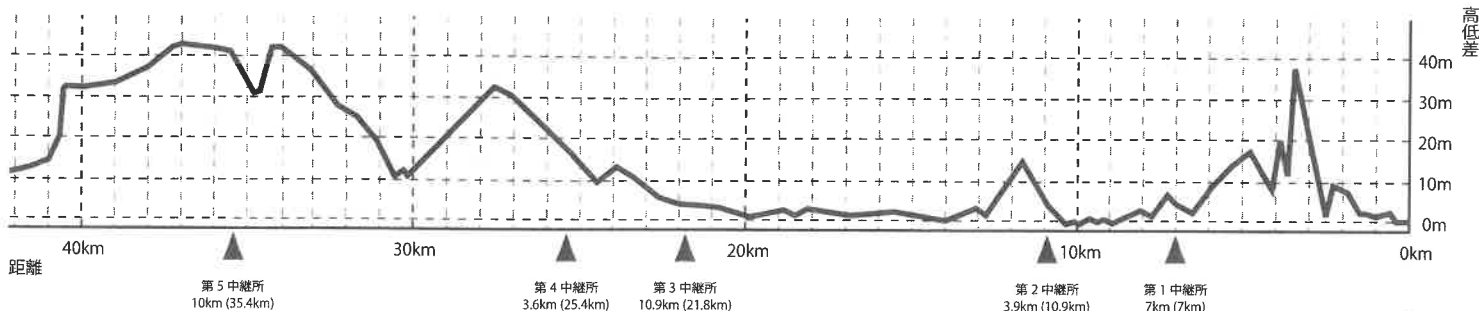

全日本実業団対抗女子駅伝競走大会コース (42.195km)

| | | | |
|-----|----------|----------------|----------------|
| 第1区 | 7.0 km | 松島町文化観光交流館前 | 塩竈市地域活動支援センター前 |
| 第2区 | 3.9 km | 塩竈市地域活動支援センター前 | 塩竈市水道部前 |
| 第3区 | 10.9 km | 塩竈市水道部前 | 富士化学工業前 |
| 第4区 | 3.6 km | 富士化学工業前 | 聖和学園高等学校前 |
| 第5区 | 10.0 km | 聖和学園高等学校前 | 仙台第二高等学校前 |
| 第6区 | 6.795 km | 仙台第二高等学校前 | 仙台市陸上競技場 |