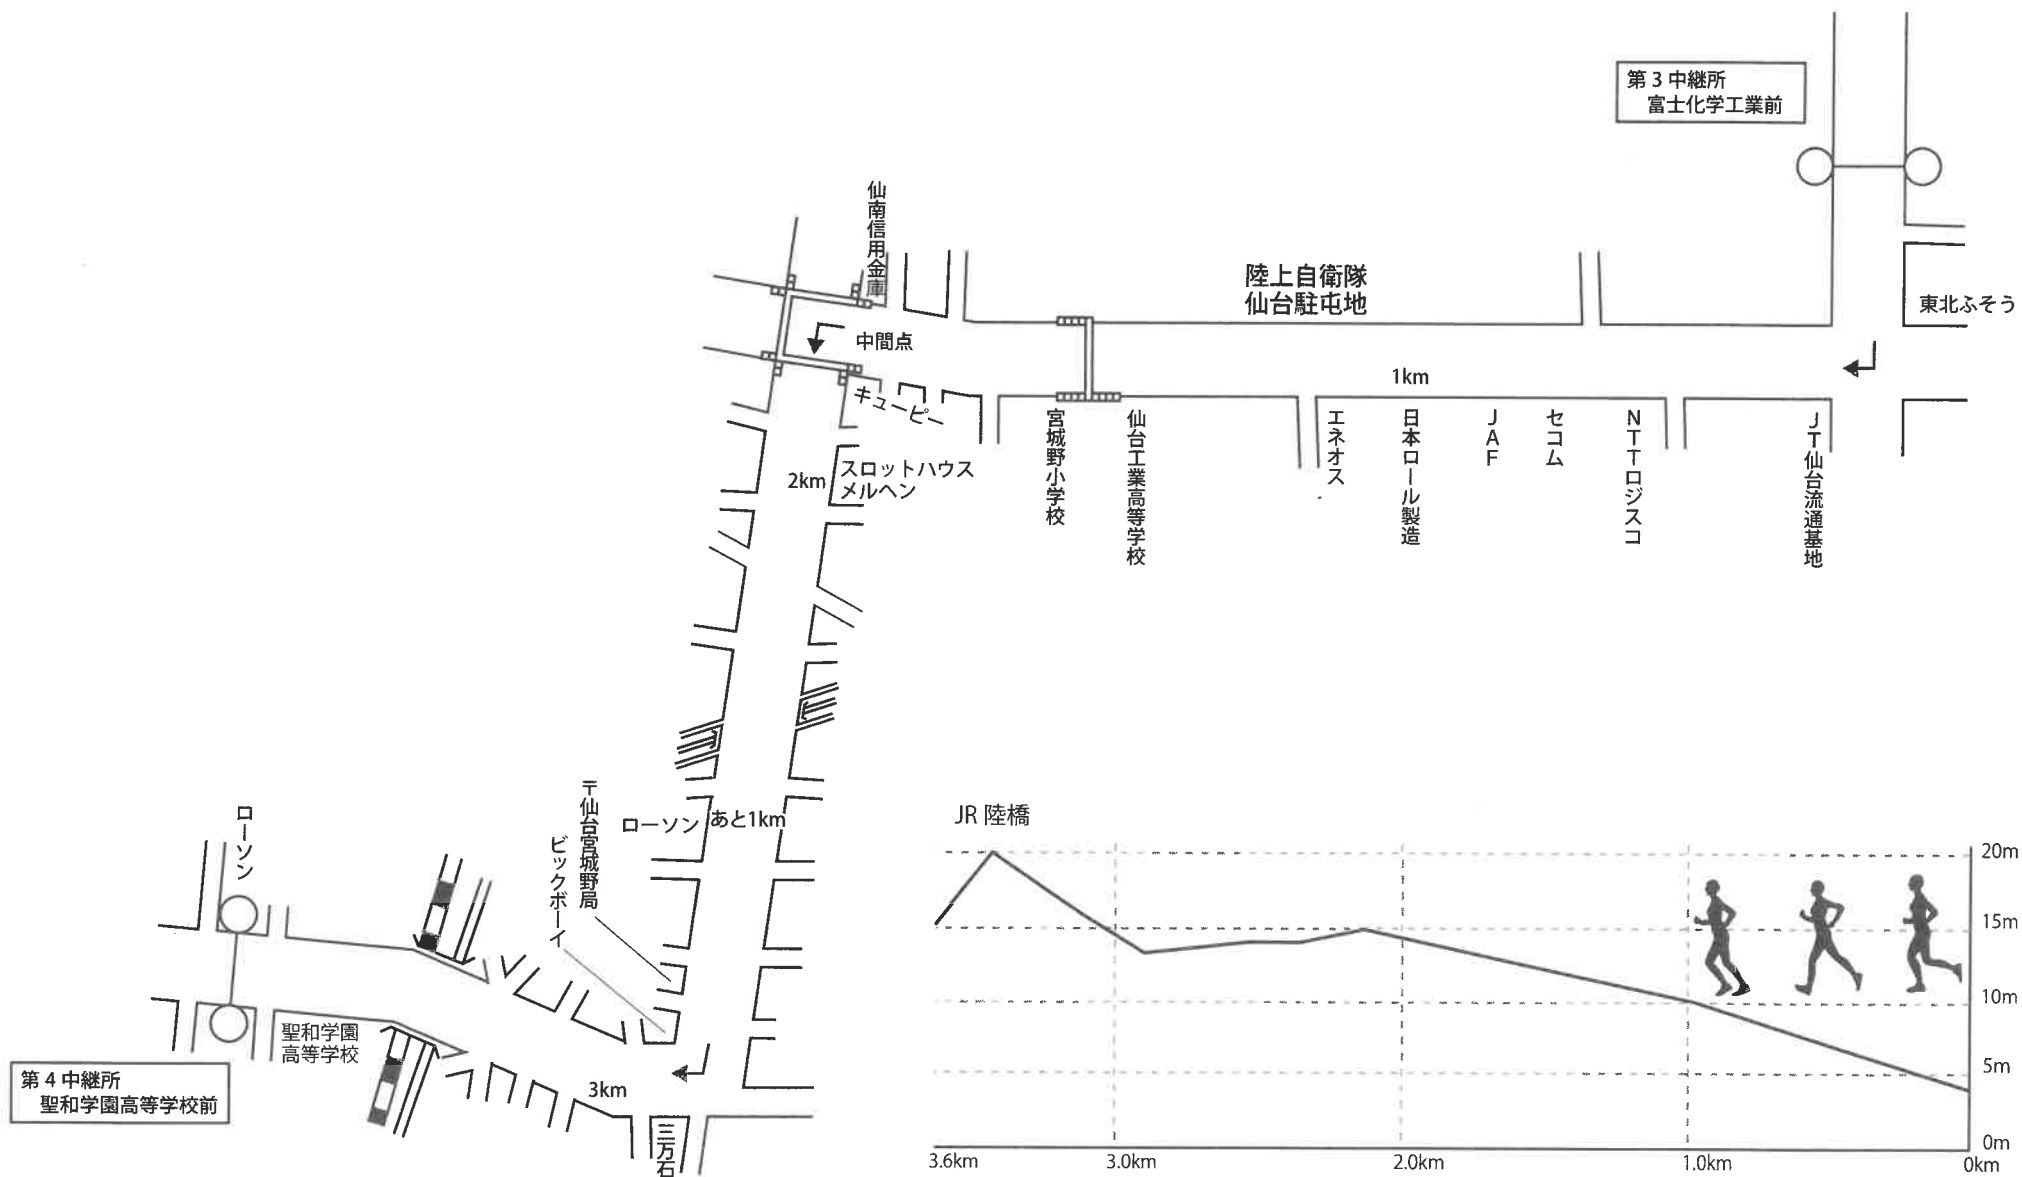

全日本実業団対抗女子駅伝競走大会コース (42.195km)

| | | | |
|-----|----------|----------------|----------------|
| 第1区 | 7.0 km | 松島町文化観光交流館前 | 塩竈市地域活動支援センター前 |
| 第2区 | 3.9 km | 塩竈市地域活動支援センター前 | 塩竈市水道部前 |
| 第3区 | 10.9 km | 塩竈市水道部前 | 富士化学工業前 |
| 第4区 | 3.6 km | 富士化学工業前 | 聖和学園高等学校前 |
| 第5区 | 10.0 km | 聖和学園高等学校前 | 仙台第二高等学校前 |
| 第6区 | 6.795 km | 仙台第二高等学校前 | 仙台市陸上競技場 |

第1区 7.0km 松島町文化観光交流館前・・・塩竈市地域活動支援センター前 (通過予定時刻) 12:15~12:38

第2区 3.9km 塩竈市地域活動支援センター前・・・塩竈市水道部前 (通過予定時刻) 12:37~12:51

第3区 10.9km 塩竈市水道部前・・・富士化学工業前 (通過予定時刻) 12:49~13:30

第4区 3.6km 富士化学工業前・・・聖和学園高等学校前 (通過予定時刻) 13:25~13:42

第5区 10.0km 聖和学園高等学校前・・・仙台第二高等学校前

(通過予定時刻) 13:36~14:17

第6区 6.795km 仙台第二高等学校前・・・仙台市陸上競技場

(通過予定時刻) 14:09~14:40