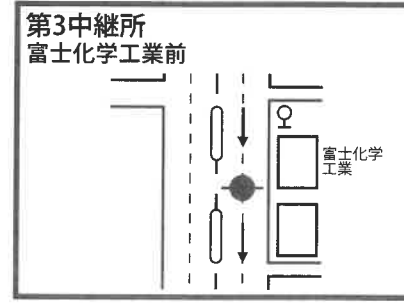

全日本実業団対抗女子駅伝競走大会コース (42.195km)

| | | | |
|-----|----------|----------------|----------------|
| 第1区 | 7.0 km | 松島町文化観光交流館前 | 塩竈市地域活動支援センター前 |
| 第2区 | 3.9 km | 塩竈市地域活動支援センター前 | 塩竈市水道部前 |
| 第3区 | 10.9 km | 塩竈市水道部前 | 富士化学工業前 |
| 第4区 | 3.6 km | 富士化学工業前 | 聖和学園高等学校前 |
| 第5区 | 10.0 km | 聖和学園高等学校前 | 仙台第二高等学校前 |
| 第6区 | 6.795 km | 仙台第二高等学校前 | 仙台市陸上競技場 |