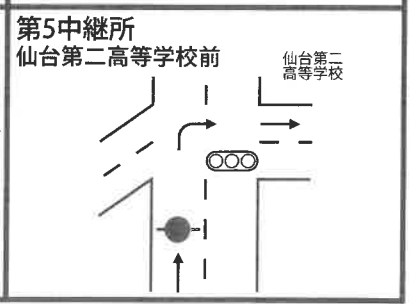

全日本実業団対抗女子駅伝競走大会コース (42.195km)

| | | | |
|-----|----------|----------------|----------------|
| 第1区 | 7.0 km | 松島町文化観光交流館前 | 塩竈市地域活動支援センター前 |
| 第2区 | 3.9 km | 塩竈市地域活動支援センター前 | 塩竈市水道部前 |
| 第3区 | 10.9 km | 塩竈市水道部前 | 富士化学工業前 |
| 第4区 | 3.6 km | 富士化学工業前 | 聖和学園高等学校前 |
| 第5区 | 10.0 km | 聖和学園高等学校前 | 仙台第二高等学校前 |
| 第6区 | 6.795 km | 仙台第二高等学校前 | 仙台市陸上競技場 |