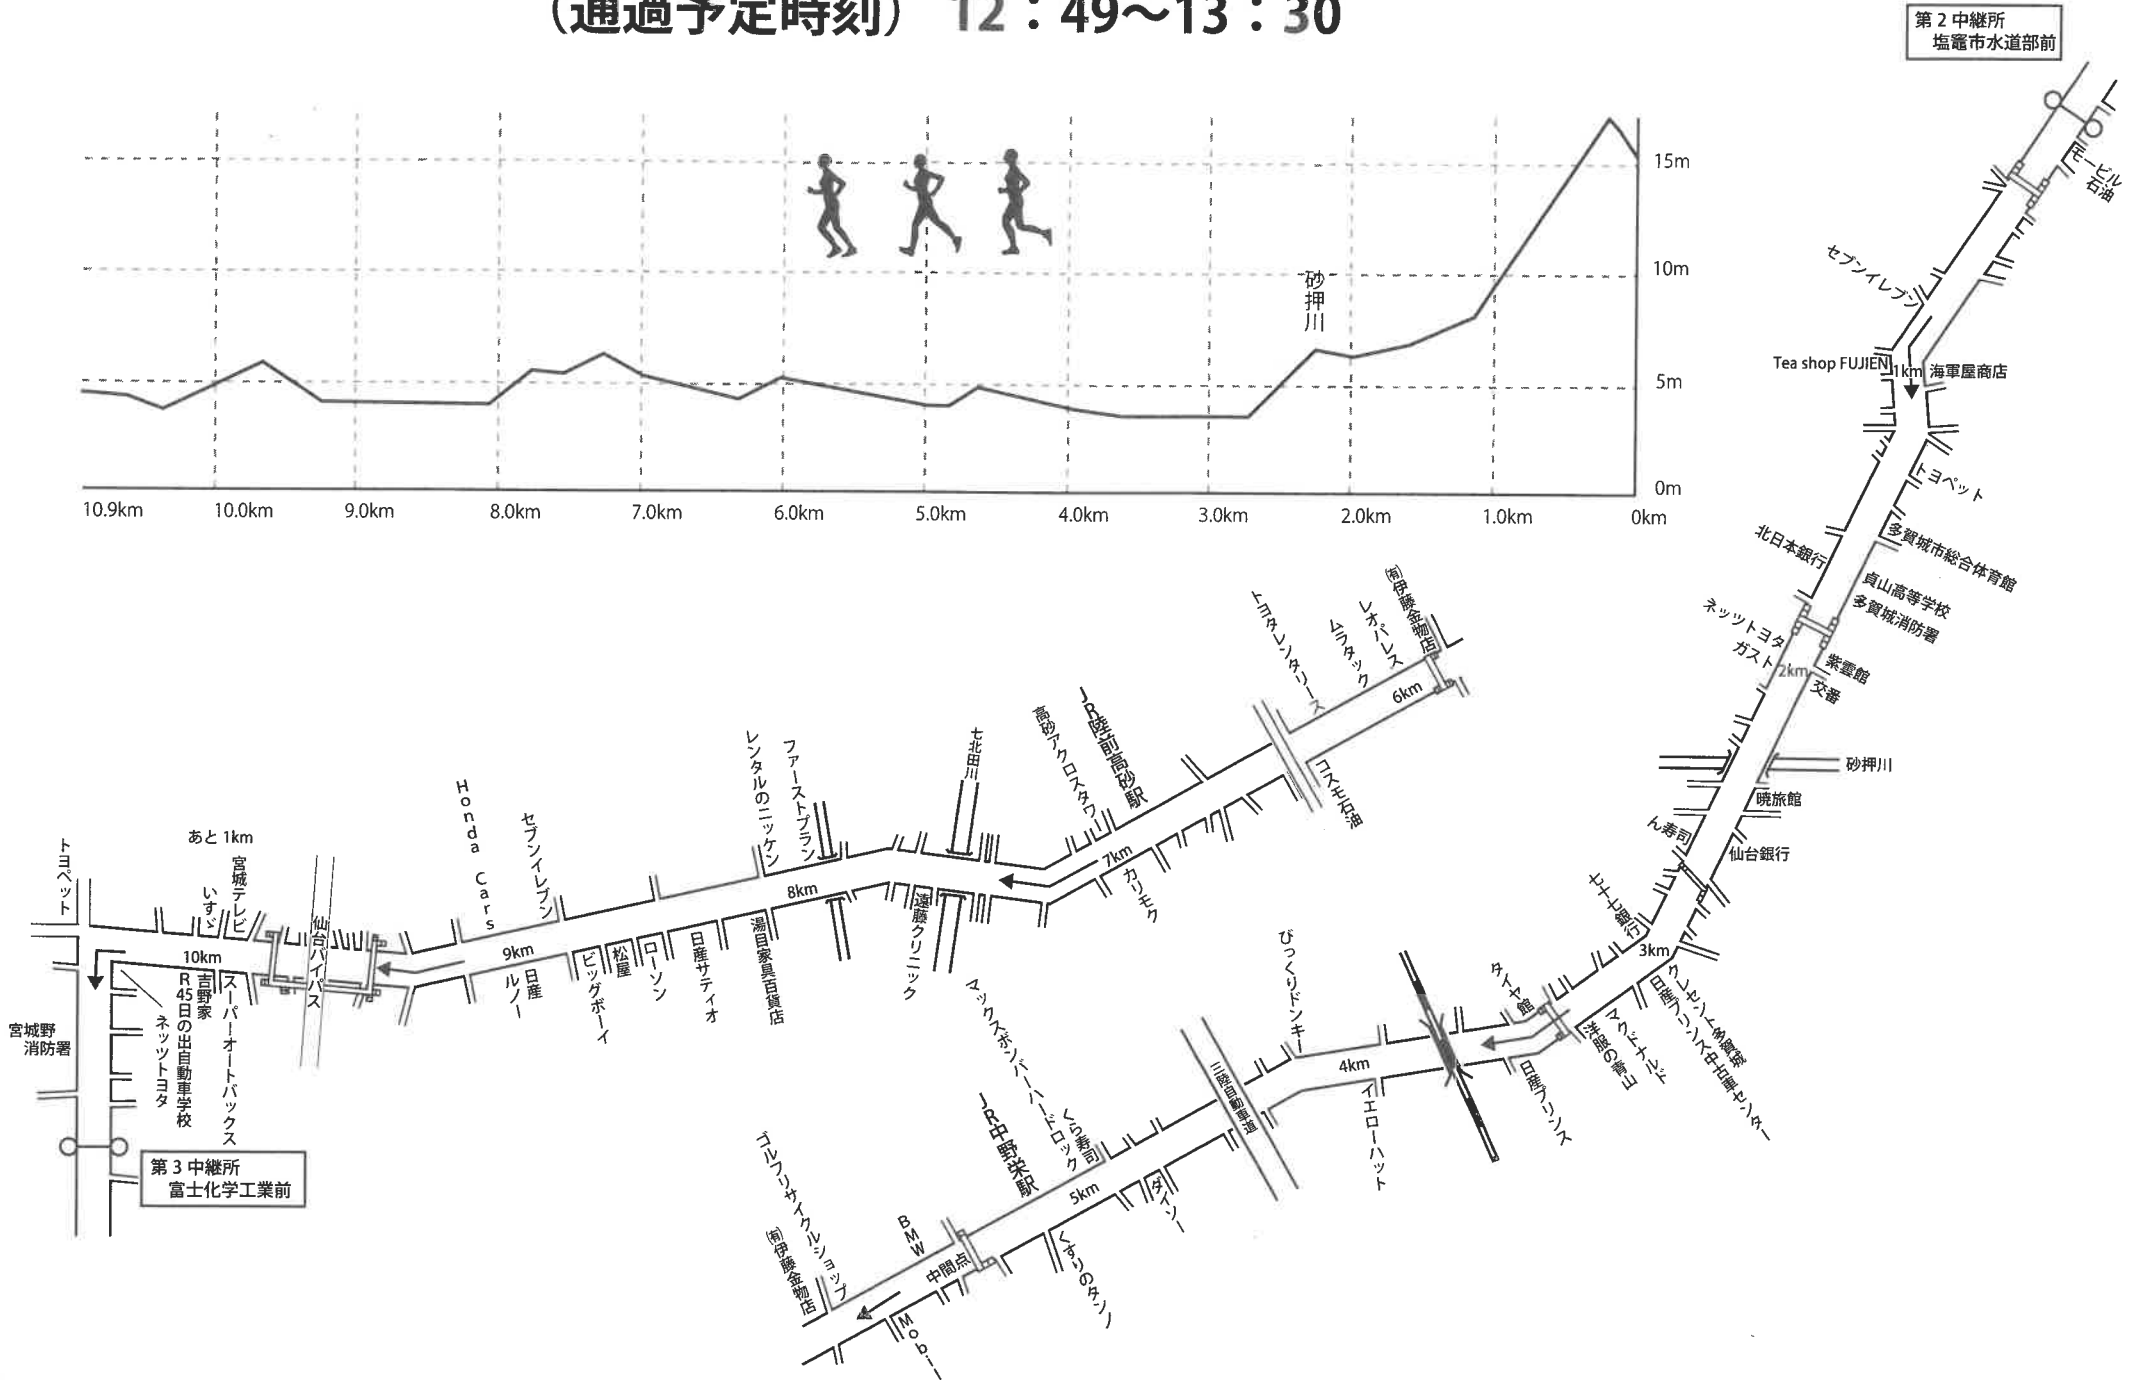

全日本実業団対抗女子駅伝競走大会コース (42.195km)

| | | | |
|-----|----------|----------------|----------------|
| 第1区 | 7.0 km | 松島町文化観光交流館前 | 塩竈市地域活動支援センター前 |
| 第2区 | 3.9 km | 塩竈市地域活動支援センター前 | 塩竈市水道部前 |
| 第3区 | 10.9 km | 塩竈市水道部前 | 富士化学工業前 |
| 第4区 | 3.6 km | 富士化学工業前 | 聖和学園高等学校前 |
| 第5区 | 10.0 km | 聖和学園高等学校前 | 仙台第二高等学校前 |
| 第6区 | 6.795 km | 仙台第二高等学校前 | 仙台市陸上競技場 |

第1区 7.0km 松島町文化観光交流館前・・・塩竈市地域活動支援センター前 (通過予定時刻) 12:15~12:38

第2区 3.9km 塩竈市地域活動支援センター前・・・塩竈市水道部前 (通過予定時刻) 12:37~12:51

第3区 10.9km 塩竈市水道部前・・・富士化学工業前 (通過予定時刻) 12:49~13:30

第4区 3.6km 富士化学工業前・・・聖和学園高等学校前 (通過予定時刻) 13:25~13:42

第5区 10.0km 聖和学園高等学校前・・・仙台第二高等学校前

(通過予定時刻) 13:36~14:17

第6区 6.795km 仙台第二高等学校前・・・仙台市陸上競技場

(通過予定時刻) 14:09~14:40