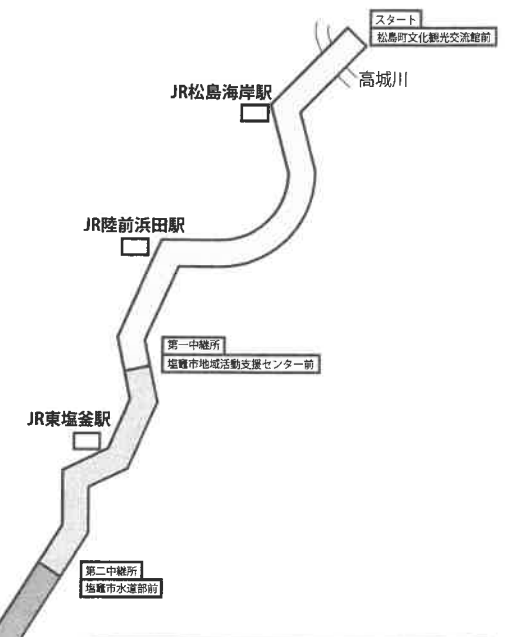

全日本実業団対抗女子駅伝競走大会コース (42.195km)

| | | | |
|-----|----------|----------------|----------------|
| 第1区 | 7.0 km | 松島町文化観光交流館前 | 塩竈市地域活動支援センター前 |
| 第2区 | 3.9 km | 塩竈市地域活動支援センター前 | 塩竈市水道部前 |
| 第3区 | 10.9 km | 塩竈市水道部前 | 富士化学工業前 |
| 第4区 | 3.6 km | 富士化学工業前 | 聖和学園高等学校前 |
| 第5区 | 10.0 km | 聖和学園高等学校前 | 仙台第二高等学校前 |
| 第6区 | 6.795 km | 仙台第二高等学校前 | 仙台市陸上競技場 |

第1区 7.0km 松島町文化観光交流館前・・・塩竈市地域活動支援センター前 (通過予定時刻) 12:15~12:38

第2区 3.9km 塩竈市地域活動支援センター前・・・塩竈市水道部前 (通過予定時刻) 12:37~12:51

第3区 10.9km 塩竈市水道部前・・・富士化学工業前 (通過予定時刻) 12:49~13:30

第4区 3.6km 富士化学工業前・・・聖和学園高等学校前 (通過予定時刻) 13:25~13:42

第5区 10.0km 聖和学園高等学校前・・・仙台第二高等学校前

(通過予定時刻) 13:36~14:17

第6区 6.795km 仙台第二高等学校前・・・仙台市陸上競技場

(通過予定時刻) 14:09~14:40