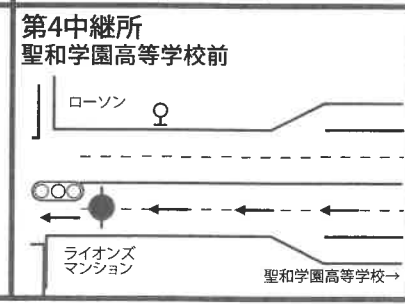

全日本実業団対抗女子駅伝競走大会コース (42.195km)

| | | | |
|-----|----------|----------------|----------------|
| 第1区 | 7.0 km | 松島町文化観光交流館前 | 塩竈市地域活動支援センター前 |
| 第2区 | 3.9 km | 塩竈市地域活動支援センター前 | 塩竈市水道部前 |
| 第3区 | 10.9 km | 塩竈市水道部前 | 富士化学工業前 |
| 第4区 | 3.6 km | 富士化学工業前 | 聖和学園高等学校前 |
| 第5区 | 10.0 km | 聖和学園高等学校前 | 仙台第二高等学校前 |
| 第6区 | 6.795 km | 仙台第二高等学校前 | 仙台市陸上競技場 |