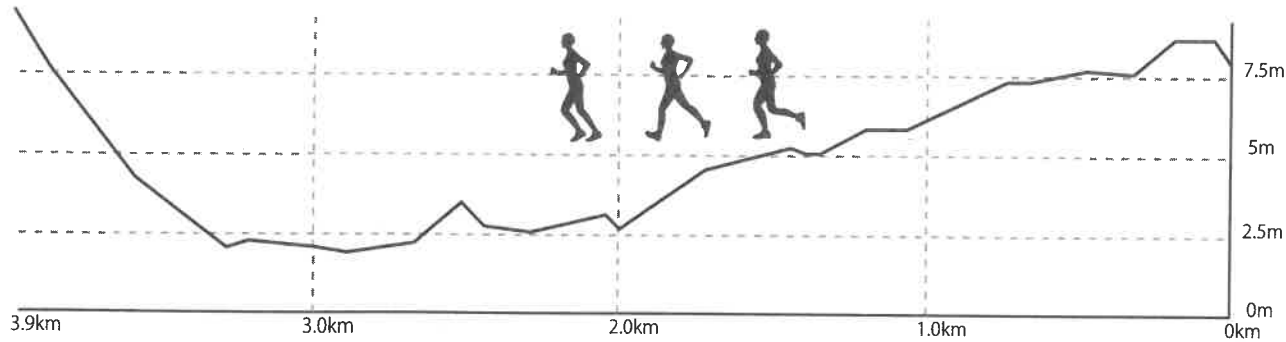

第2区 3.9km 塩竈市地域活動支援センター前・・・塩竈市水道部前 (通過予定時刻) 12:37~12:51