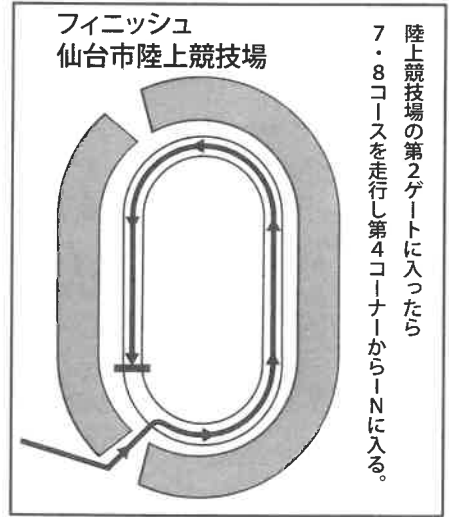

全日本実業団対抗女子駅伝競走大会コース (42.195km)

| | | | |
|-----|----------|----------------|----------------|
| 第1区 | 7.0 km | 松島町文化観光交流館前 | 塩竈市地域活動支援センター前 |
| 第2区 | 3.9 km | 塩竈市地域活動支援センター前 | 塩竈市水道部前 |
| 第3区 | 10.9 km | 塩竈市水道部前 | 富士化学工業前 |
| 第4区 | 3.6 km | 富士化学工業前 | 聖和学園高等学校前 |
| 第5区 | 10.0 km | 聖和学園高等学校前 | 仙台第二高等学校前 |
| 第6区 | 6.795 km | 仙台第二高等学校前 | 仙台市陸上競技場 |