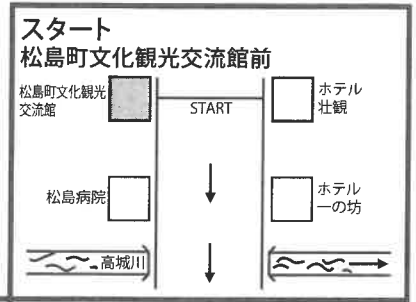

全日本実業団対抗女子駅伝競走大会コース (42.195km)

| | | | |
|-----|----------|----------------|----------------|
| 第1区 | 7.0 km | 松島町文化観光交流館前 | 塩竈市地域活動支援センター前 |
| 第2区 | 3.9 km | 塩竈市地域活動支援センター前 | 塩竈市水道部前 |
| 第3区 | 10.9 km | 塩竈市水道部前 | 富士化学工業前 |
| 第4区 | 3.6 km | 富士化学工業前 | 聖和学園高等学校前 |
| 第5区 | 10.0 km | 聖和学園高等学校前 | 仙台第二高等学校前 |
| 第6区 | 6.795 km | 仙台第二高等学校前 | 仙台市陸上競技場 |