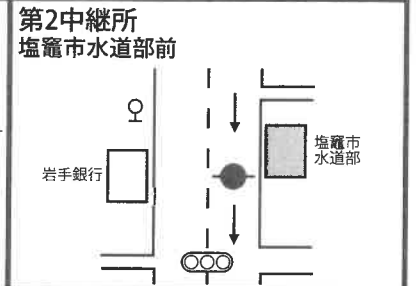

全日本実業団対抗女子駅伝競走大会コース (42.195km)

| | | | |
|-----|----------|----------------|----------------|
| 第1区 | 7.0 km | 松島町文化観光交流館前 | 塩竈市地域活動支援センター前 |
| 第2区 | 3.9 km | 塩竈市地域活動支援センター前 | 塩竈市水道部前 |
| 第3区 | 10.9 km | 塩竈市水道部前 | 富士化学工業前 |
| 第4区 | 3.6 km | 富士化学工業前 | 聖和学園高等学校前 |
| 第5区 | 10.0 km | 聖和学園高等学校前 | 仙台第二高等学校前 |
| 第6区 | 6.795 km | 仙台第二高等学校前 | 仙台市陸上競技場 |