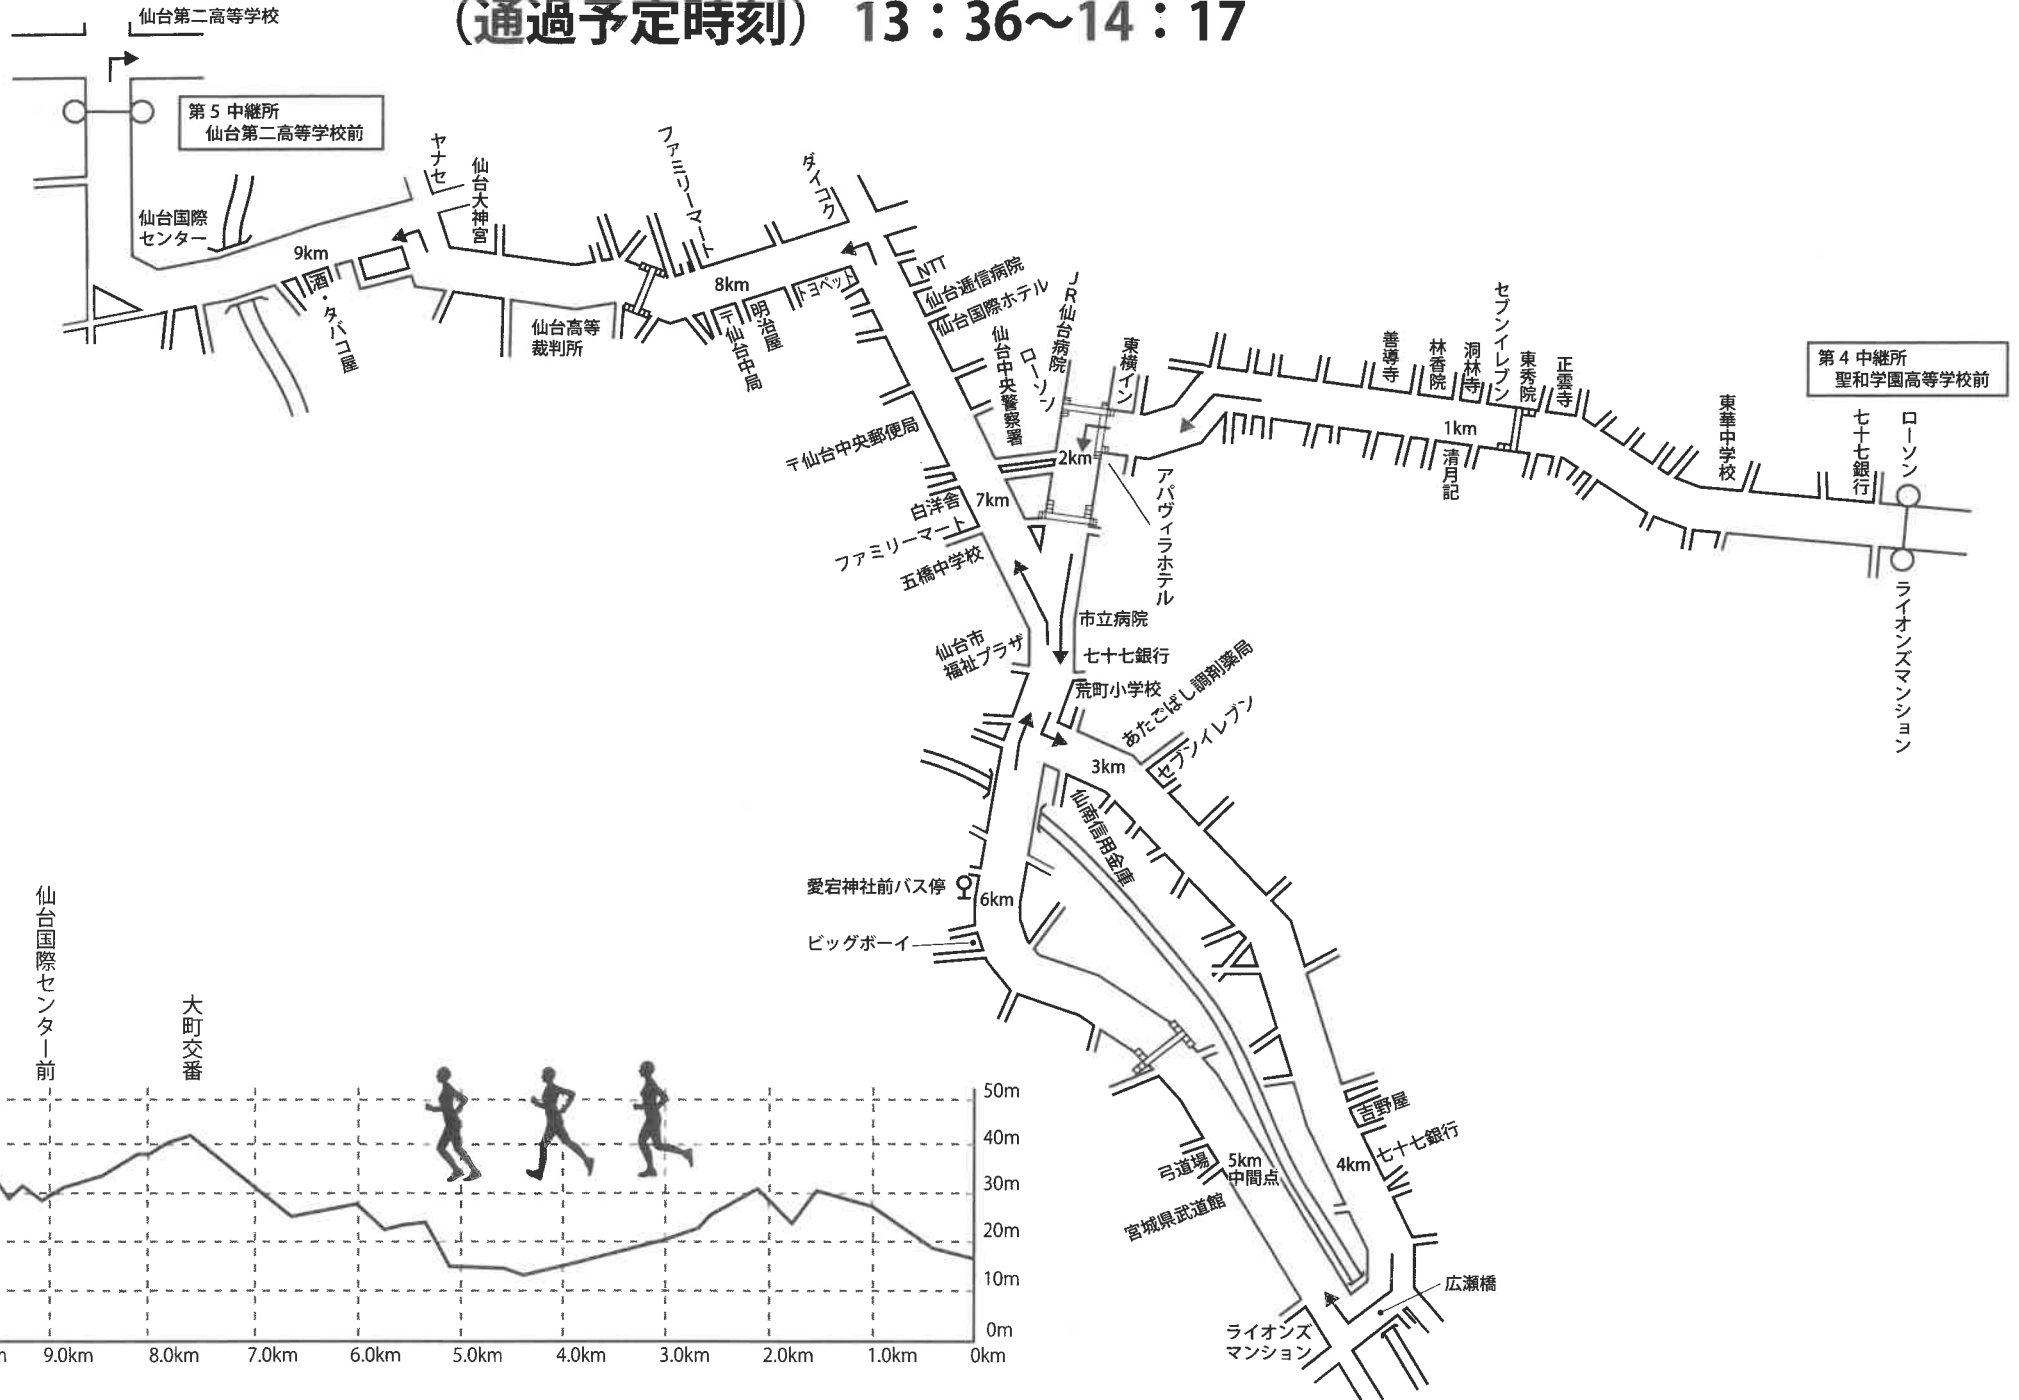

全日本実業団対抗女子駅伝競走大会コース (42.195km)

| | | | |
|-----|----------|----------------|----------------|
| 第1区 | 7.0 km | 松島町文化観光交流館前 | 塩竈市地域活動支援センター前 |
| 第2区 | 3.9 km | 塩竈市地域活動支援センター前 | 塩竈市水道部前 |
| 第3区 | 10.9 km | 塩竈市水道部前 | 富士化学工業前 |
| 第4区 | 3.6 km | 富士化学工業前 | 聖和学園高等学校前 |
| 第5区 | 10.0 km | 聖和学園高等学校前 | 仙台第二高等学校前 |
| 第6区 | 6.795 km | 仙台第二高等学校前 | 仙台市陸上競技場 |

第1区 7.0km 松島町文化観光交流館前・・・塩竈市地域活動支援センター前 (通過予定時刻) 12:15~12:38

第2区 3.9km 塩竈市地域活動支援センター前・・・塩竈市水道部前 (通過予定時刻) 12:37~12:51

第3区 10.9km 塩竈市水道部前・・・富士化学工業前 (通過予定時刻) 12:49~13:30

第4区 3.6km 富士化学工業前・・・聖和学園高等学校前 (通過予定時刻) 13:25~13:42

第5区 10.0km 聖和学園高等学校前・・・仙台第二高等学校前

(通過予定時刻) 13:36~14:17

第6区 6.795km 仙台第二高等学校前・・・仙台市陸上競技場

(通過予定時刻) 14:09~14:40