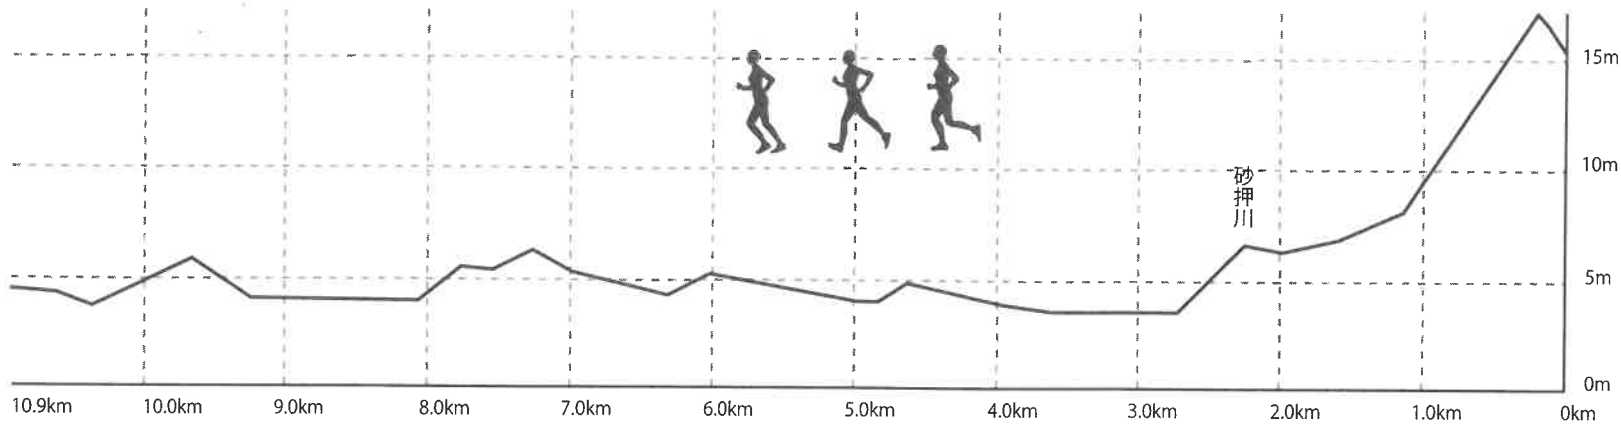

第3区 10.9km 塩竈市水道部前・・・富士化学工業前 (通過予定時刻) 12:49~13:30