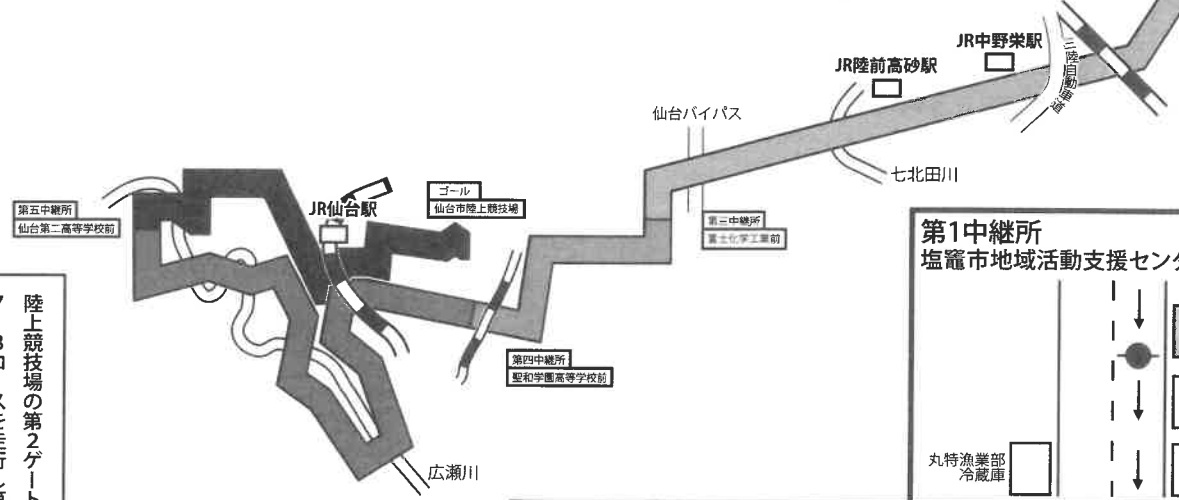

全日本実業団対抗女子駅伝競走大会コース (42.195km)

| | | | |
|-----|----------|----------------|----------------|
| 第1区 | 7.0 km | 松島町文化観光交流館前 | 塩竈市地域活動支援センター前 |
| 第2区 | 3.9 km | 塩竈市地域活動支援センター前 | 塩竈市水道部前 |
| 第3区 | 10.9 km | 塩竈市水道部前 | 富士化学工業前 |
| 第4区 | 3.6 km | 富士化学工業前 | 聖和学園高等学校前 |
| 第5区 | 10.0 km | 聖和学園高等学校前 | 仙台第二高等学校前 |
| 第6区 | 6.795 km | 仙台第二高等学校前 | 仙台市陸上競技場 |