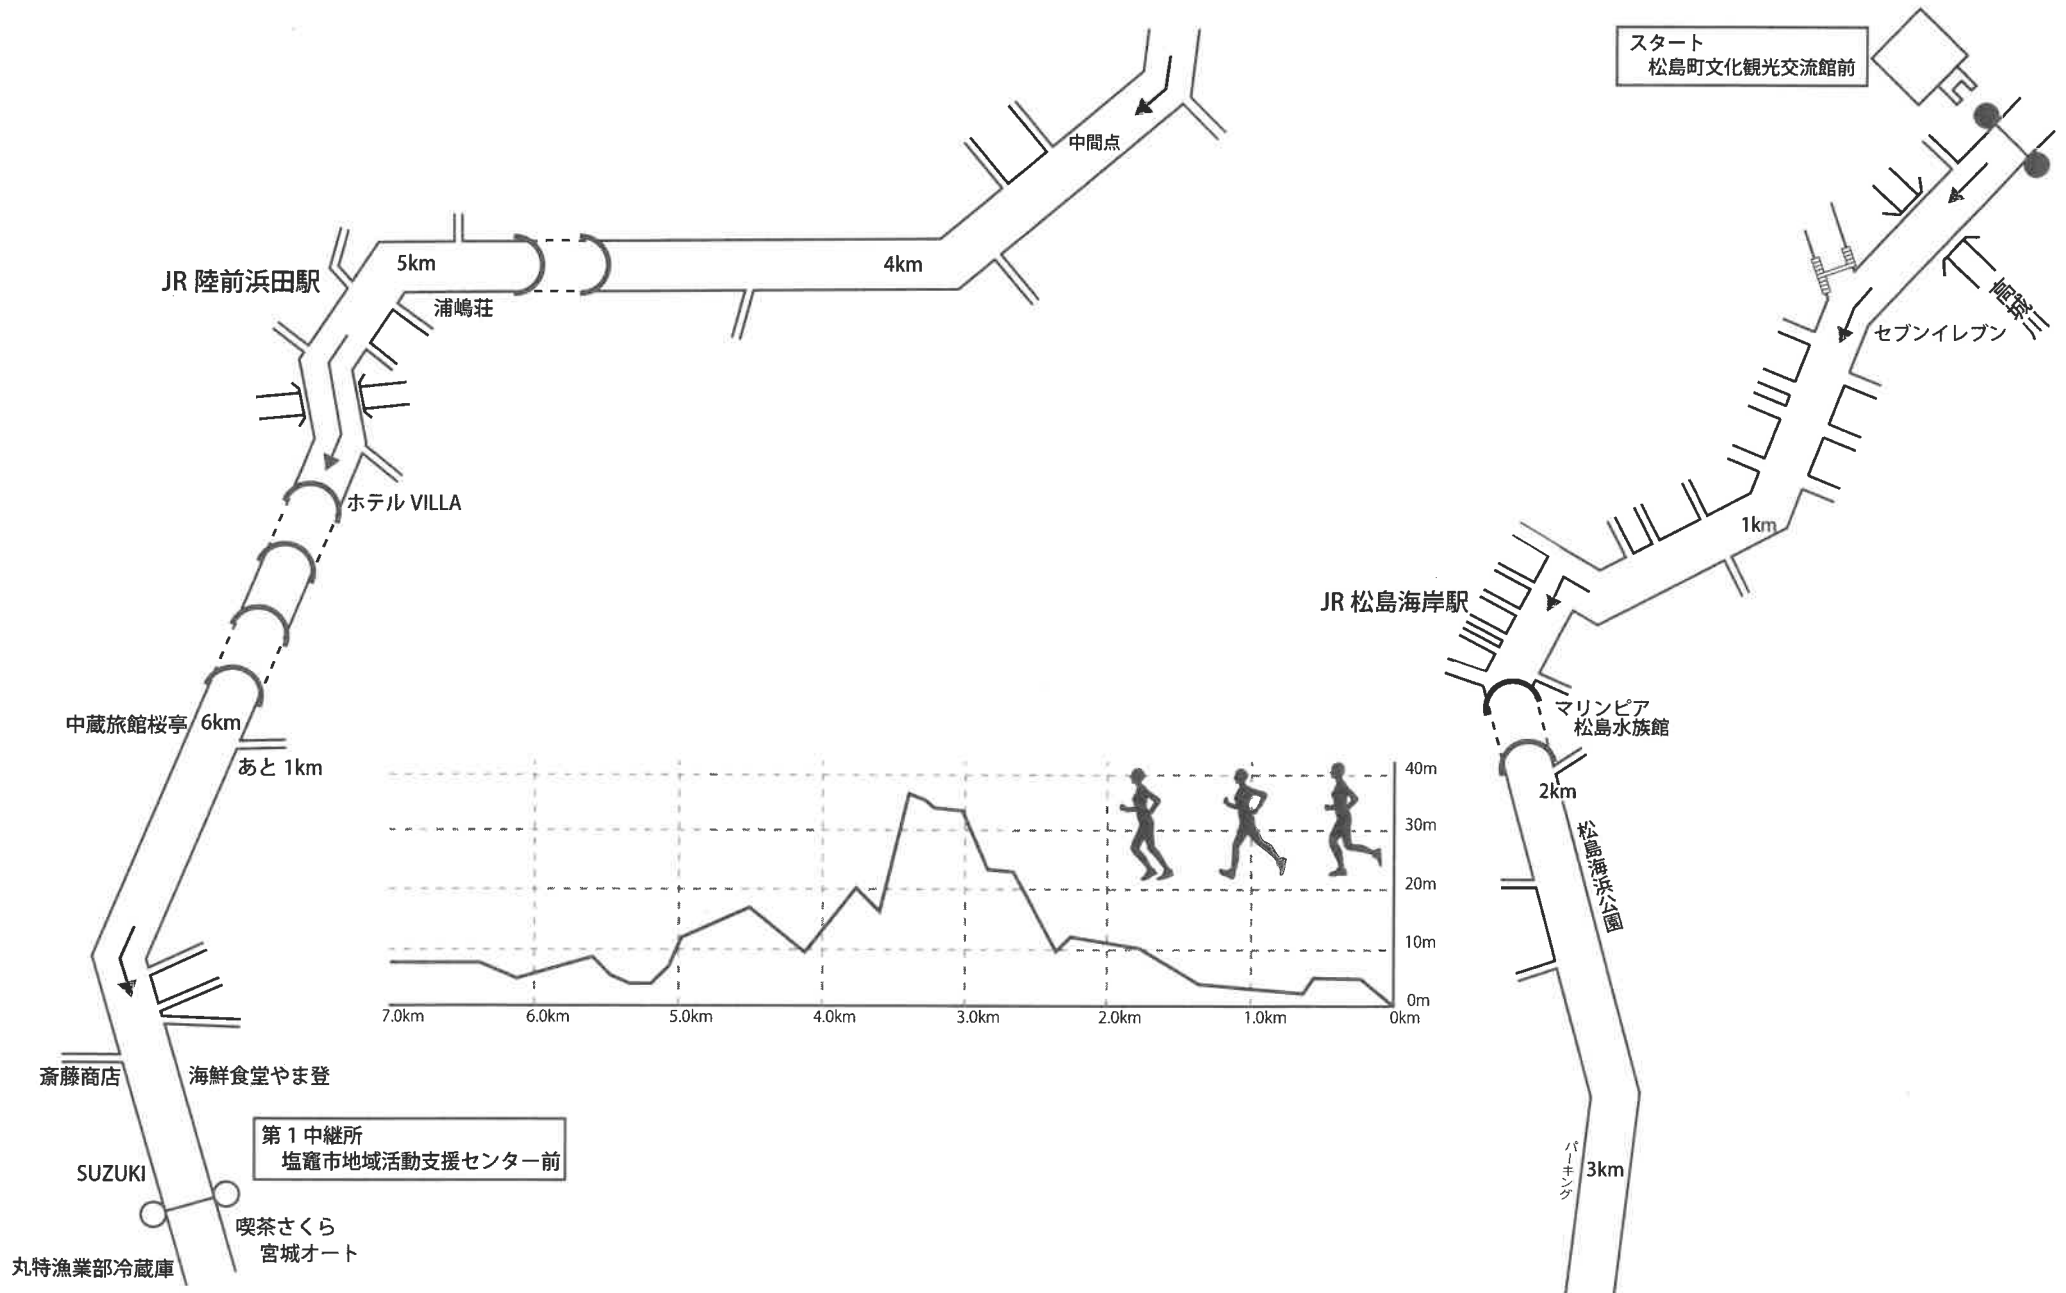

全日本実業団対抗女子駅伝競走大会コース (42.195km)

| | | | |
|-----|----------|----------------|----------------|
| 第1区 | 7.0 km | 松島町文化観光交流館前 | 塩竈市地域活動支援センター前 |
| 第2区 | 3.9 km | 塩竈市地域活動支援センター前 | 塩竈市水道部前 |
| 第3区 | 10.9 km | 塩竈市水道部前 | 富士化学工業前 |
| 第4区 | 3.6 km | 富士化学工業前 | 聖和学園高等学校前 |
| 第5区 | 10.0 km | 聖和学園高等学校前 | 仙台第二高等学校前 |
| 第6区 | 6.795 km | 仙台第二高等学校前 | 仙台市陸上競技場 |

第1区 7.0km 松島町文化観光交流館前・・・塩竈市地域活動支援センター前 (通過予定時刻) 12:15~12:38

第2区 3.9km 塩竈市地域活動支援センター前・・・塩竈市水道部前 (通過予定時刻) 12:37~12:51

第3区 10.9km 塩竈市水道部前・・・富士化学工業前 (通過予定時刻) 12:49~13:30

第4区 3.6km 富士化学工業前・・・聖和学園高等学校前 (通過予定時刻) 13:25~13:42

第5区 10.0km 聖和学園高等学校前・・・仙台第二高等学校前

(通過予定時刻) 13:36~14:17

第6区 6.795km 仙台第二高等学校前・・・仙台市陸上競技場

(通過予定時刻) 14:09~14:40