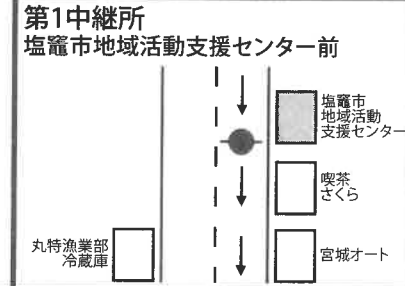

全日本実業団対抗女子駅伝競走大会コース (42.195km)

| | | | |
|-----|----------|----------------|----------------|
| 第1区 | 7.0 km | 松島町文化観光交流館前 | 塩竈市地域活動支援センター前 |
| 第2区 | 3.9 km | 塩竈市地域活動支援センター前 | 塩竈市水道部前 |
| 第3区 | 10.9 km | 塩竈市水道部前 | 富士化学工業前 |
| 第4区 | 3.6 km | 富士化学工業前 | 聖和学園高等学校前 |
| 第5区 | 10.0 km | 聖和学園高等学校前 | 仙台第二高等学校前 |
| 第6区 | 6.795 km | 仙台第二高等学校前 | 仙台市陸上競技場 |