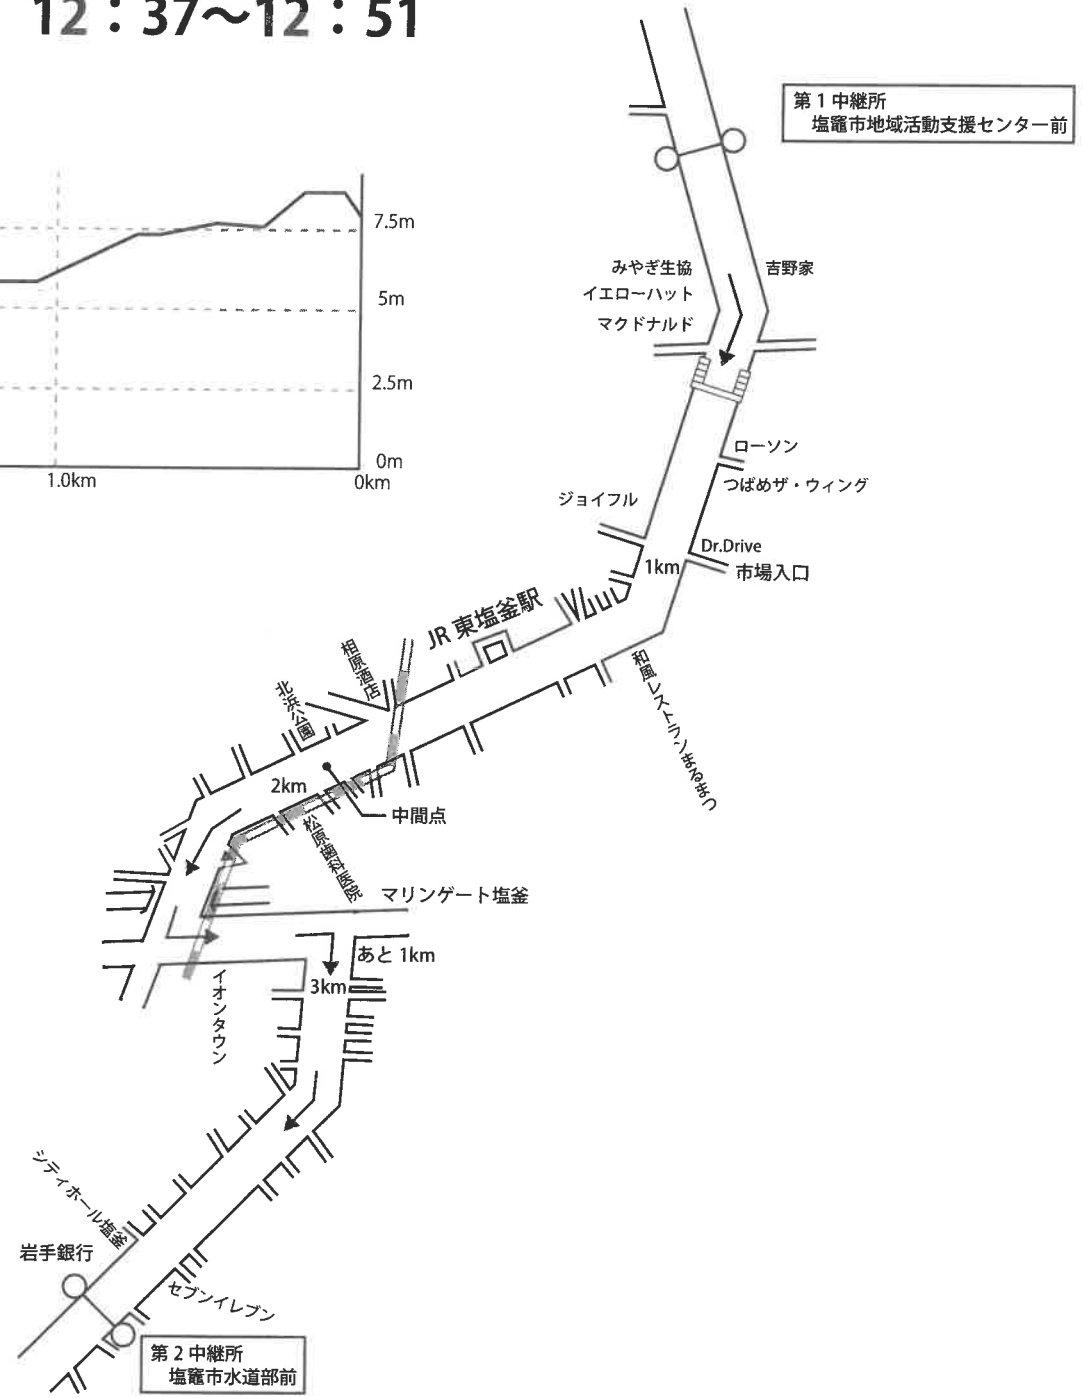

全日本実業団対抗女子駅伝競走大会コース (42.195km)

| | | | |
|-----|----------|----------------|----------------|
| 第1区 | 7.0 km | 松島町文化観光交流館前 | 塩竈市地域活動支援センター前 |
| 第2区 | 3.9 km | 塩竈市地域活動支援センター前 | 塩竈市水道部前 |
| 第3区 | 10.9 km | 塩竈市水道部前 | 富士化学工業前 |
| 第4区 | 3.6 km | 富士化学工業前 | 聖和学園高等学校前 |
| 第5区 | 10.0 km | 聖和学園高等学校前 | 仙台第二高等学校前 |
| 第6区 | 6.795 km | 仙台第二高等学校前 | 仙台市陸上競技場 |

第1区 7.0km 松島町文化観光交流館前・・・塩竈市地域活動支援センター前 (通過予定時刻) 12:15~12:38

第2区 3.9km 塩竈市地域活動支援センター前・・・塩竈市水道部前 (通過予定時刻) 12:37~12:51

第3区 10.9km 塩竈市水道部前・・・富士化学工業前 (通過予定時刻) 12:49~13:30

第4区 3.6km 富士化学工業前・・・聖和学園高等学校前 (通過予定時刻) 13:25~13:42

第5区 10.0km 聖和学園高等学校前・・・仙台第二高等学校前

(通過予定時刻) 13:36~14:17

第6区 6.795km 仙台第二高等学校前・・・仙台市陸上競技場

(通過予定時刻) 14:09~14:40