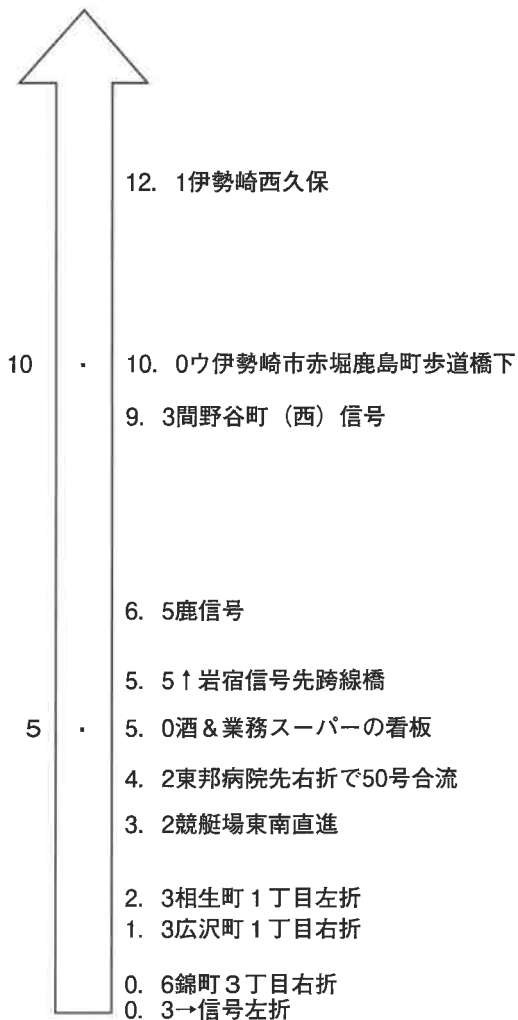

1区 群馬県庁 → 高崎市役所 (12.3k)

2区 高崎市役所 → 公田町 (8.3k)

3区 前橋公田 → 伊勢崎市市役所 (13.6k)

4区 伊勢崎市役所 ➡ 太田市役所 (22.4k)

5区 太田市役所 → 桐生市役所 (15.8k)

6区 桐生市役所 ➔ 伊勢崎西久保 (12.1k)

7区 伊勢崎西久保 → 群馬県庁 (15.5k)