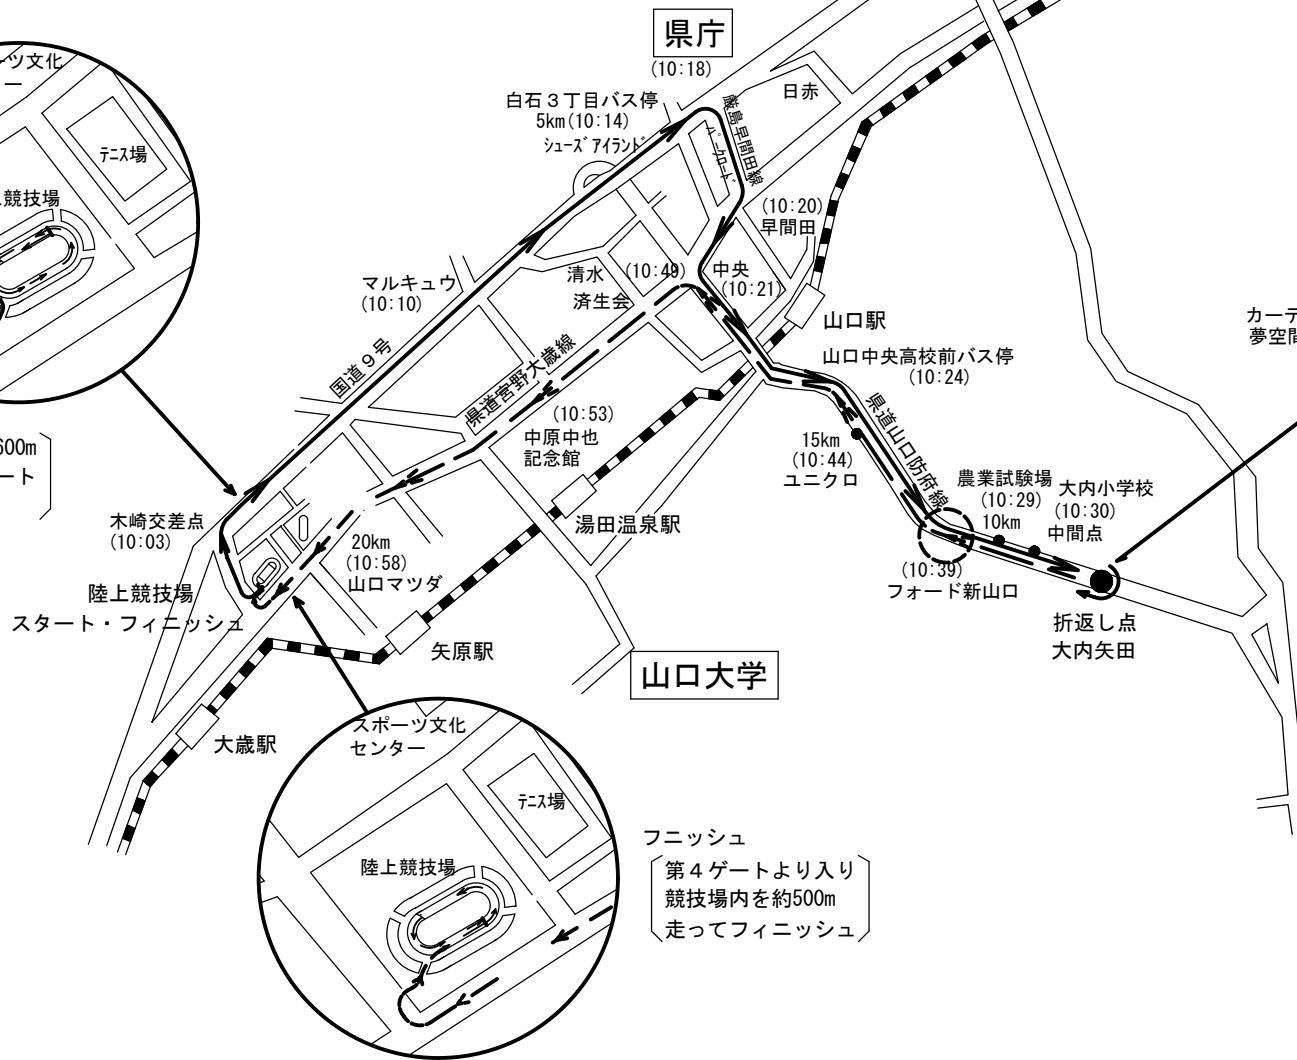

全日本実業団ハーフマラソン大会

山口循環ハーフマラソンコース

21.0975km

スタート
〔競技場内を約600m
走って第4ゲート
より場外へ〕

折り返し点

フィニッシュ
〔第4ゲートより入り
競技場内を約500m
走ってフィニッシュ〕