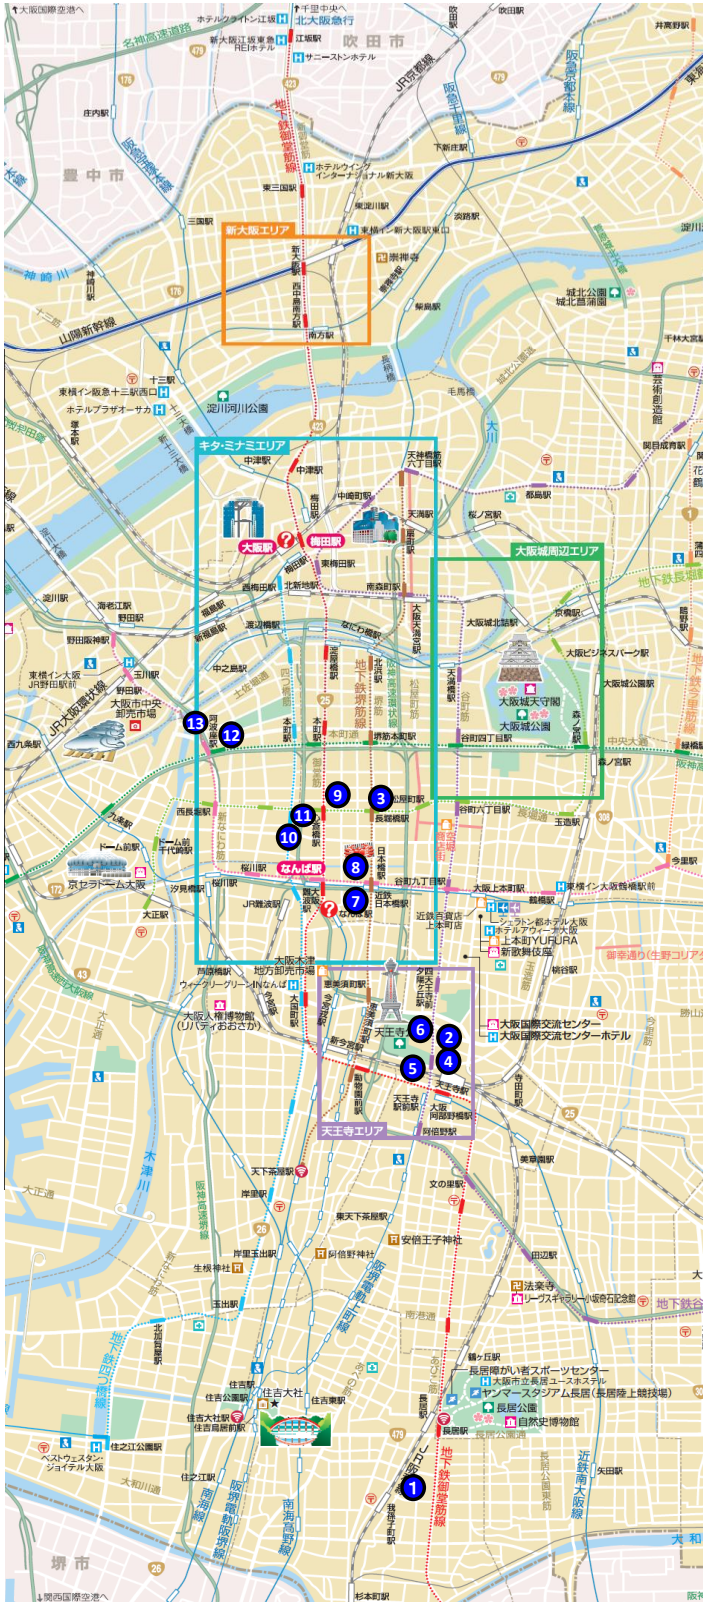

【大阪市 全域マップ】

【関西近郊路線図】

- ① 長居パークホテル
- ② スーパーホテル大阪・天王寺
- ③ アークホテル大阪心齋橋
- ④ アーベイ天王寺ホテル
- ⑤ ヴィアインあべの天王寺
- ⑥ グリンヒルホテル天王寺駅前
- ⑦ ナンブラザホテル
- ⑧ イビス スタイルズ大阪
- ⑨ ハートンホテル南船場
- ⑩ ハートンホテル心齋橋
- ⑪ ニューオーサカホテル心齋橋
- ⑫ ルートイン大阪本町
- ⑬ 湯元「花乃井」スーパーホテル