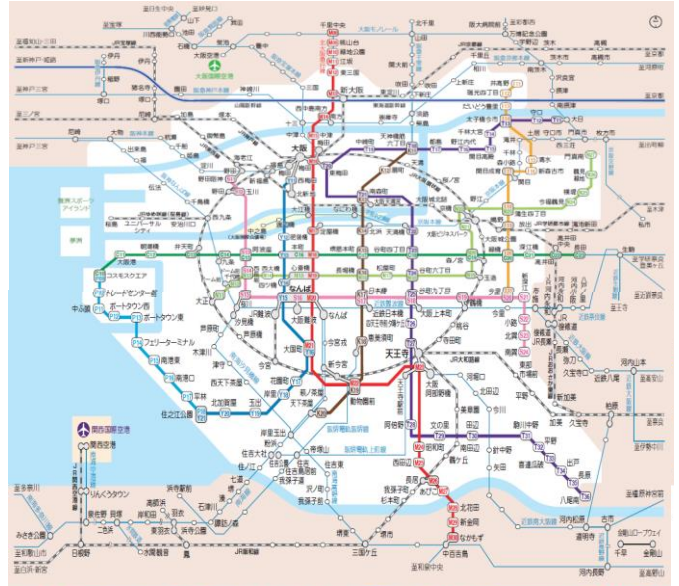

【大阪市 全域マップ】

【関西近郊路線図】

- ① 長居パークホテル
- ② スーパーホテル大阪・天王寺
- ③ アークホテル大阪心齋橋
- ④ アーベイ天王寺ホテル
- ⑤ ヴィアインあべの天王寺
- ⑥ グリンヒルホテル天王寺駅前
- ⑦ ナンブラザホテル
- ⑧ イビス スタイルズ大阪
- ⑨ ハートンホテル南船場
- ⑩ ハートンホテル心齋橋
- ⑪ ニューオーサカホテル心齋橋
- ⑫ ルートイン大阪本町
- ⑬ 湯元「花乃井」スーパーホテル