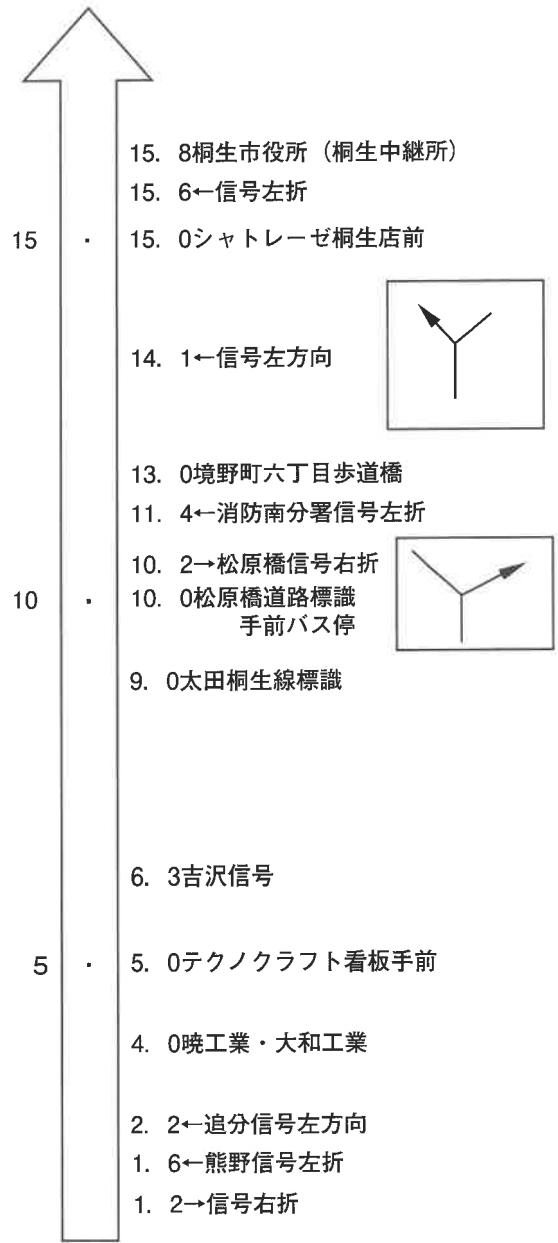

1区 群馬県庁 → 高崎市役所 (12.3k)

2区 高崎市役所 → 公田町 (8.3k)

3区 前橋公田 → 伊勢崎市市役所 (13.6k)

4区 伊勢崎市役所 ➔ 太田市役所 (22.4k)

5区 太田市役所 ➡ 桐生市役所（15.8k）

6区 桐生市役所 ➔ 伊勢崎西久保 (12.1k)

7区 伊勢崎西久保 ➔ 群馬県庁 (15.5k)