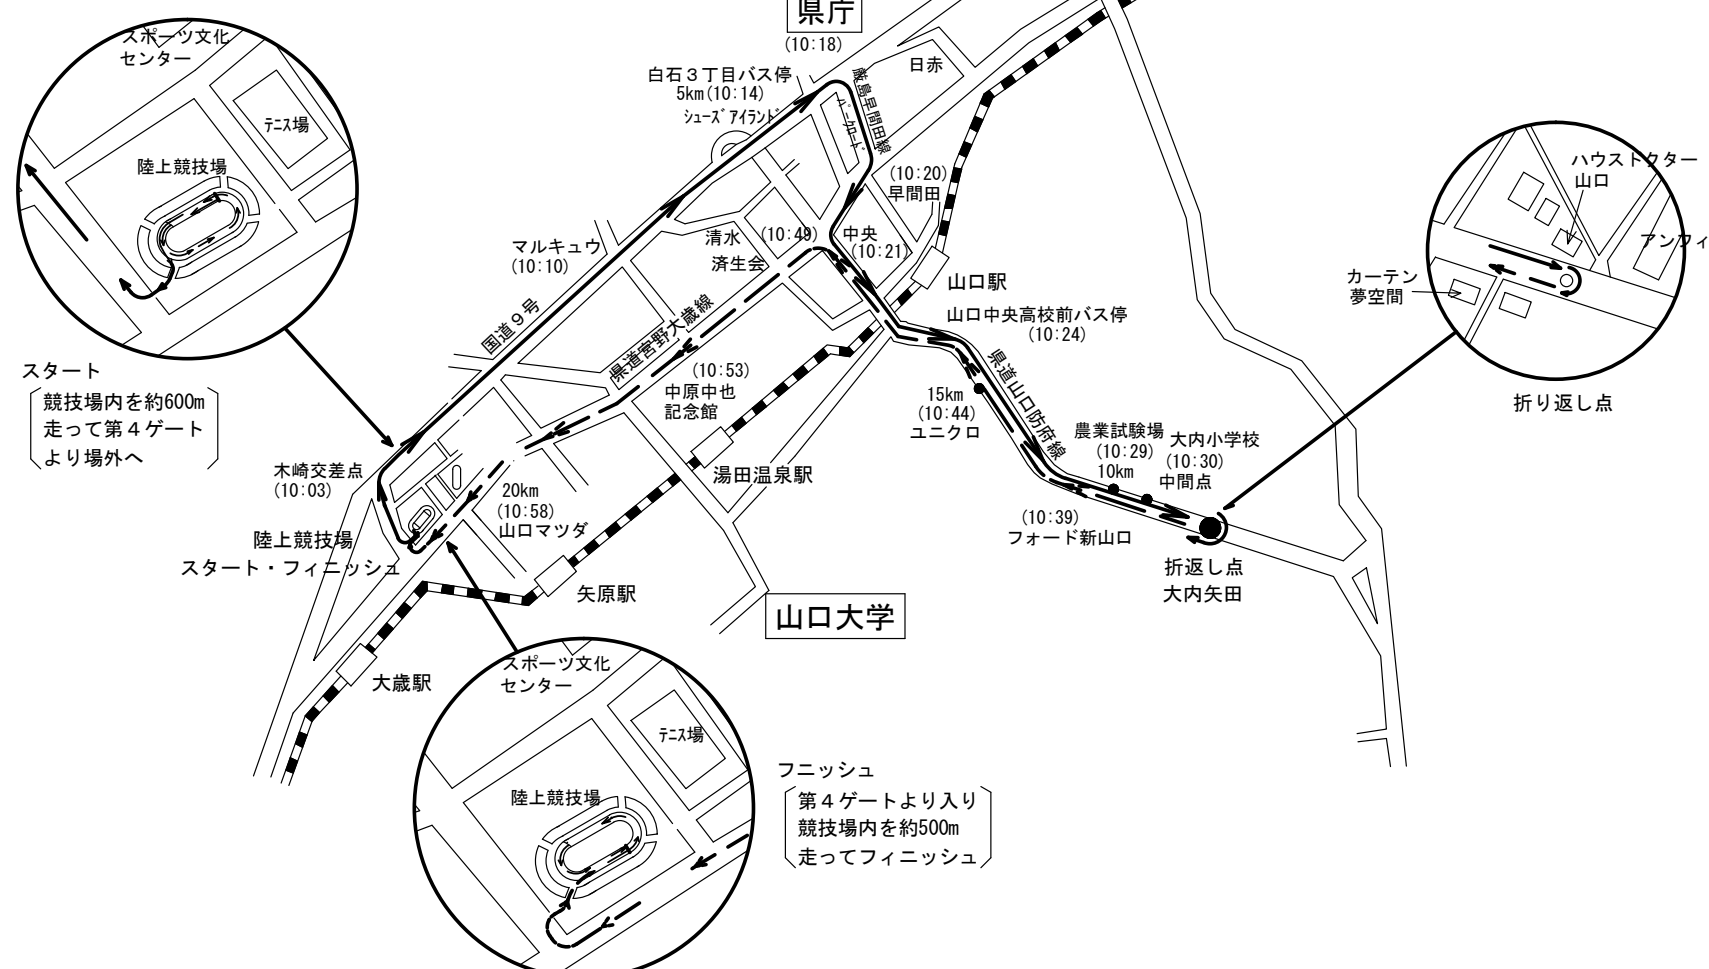

全日本実業団ハーフマラソン大会

山口循環ハーフマラソンコース

21.0975km

全日本実業団ハーフマラソン大会

10kmコース