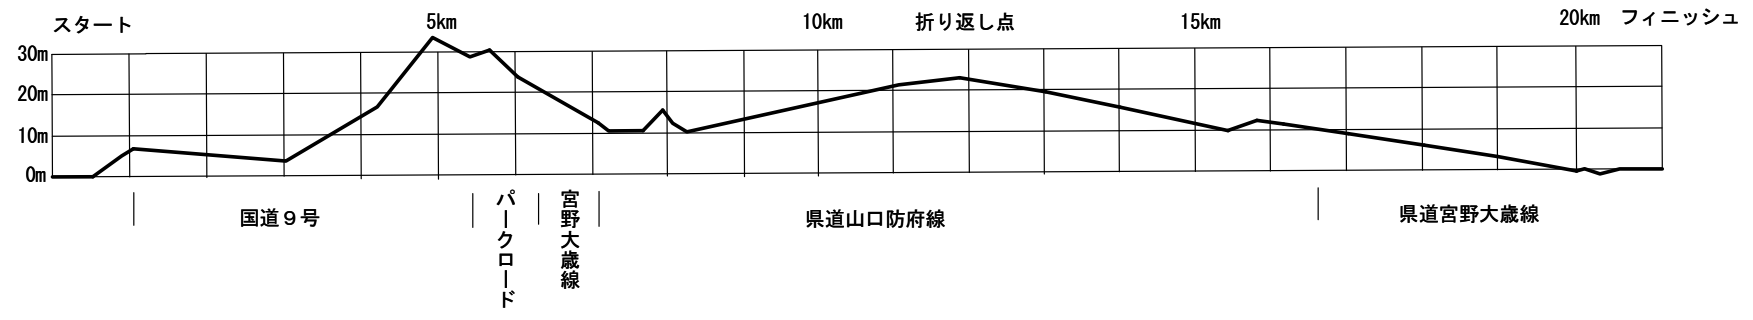

全日本実業団ハーフマラソン大会

山口循環ハーフマラソンコース

21.0975km

全日本実業団ハーフマラソン大会

10kmコース