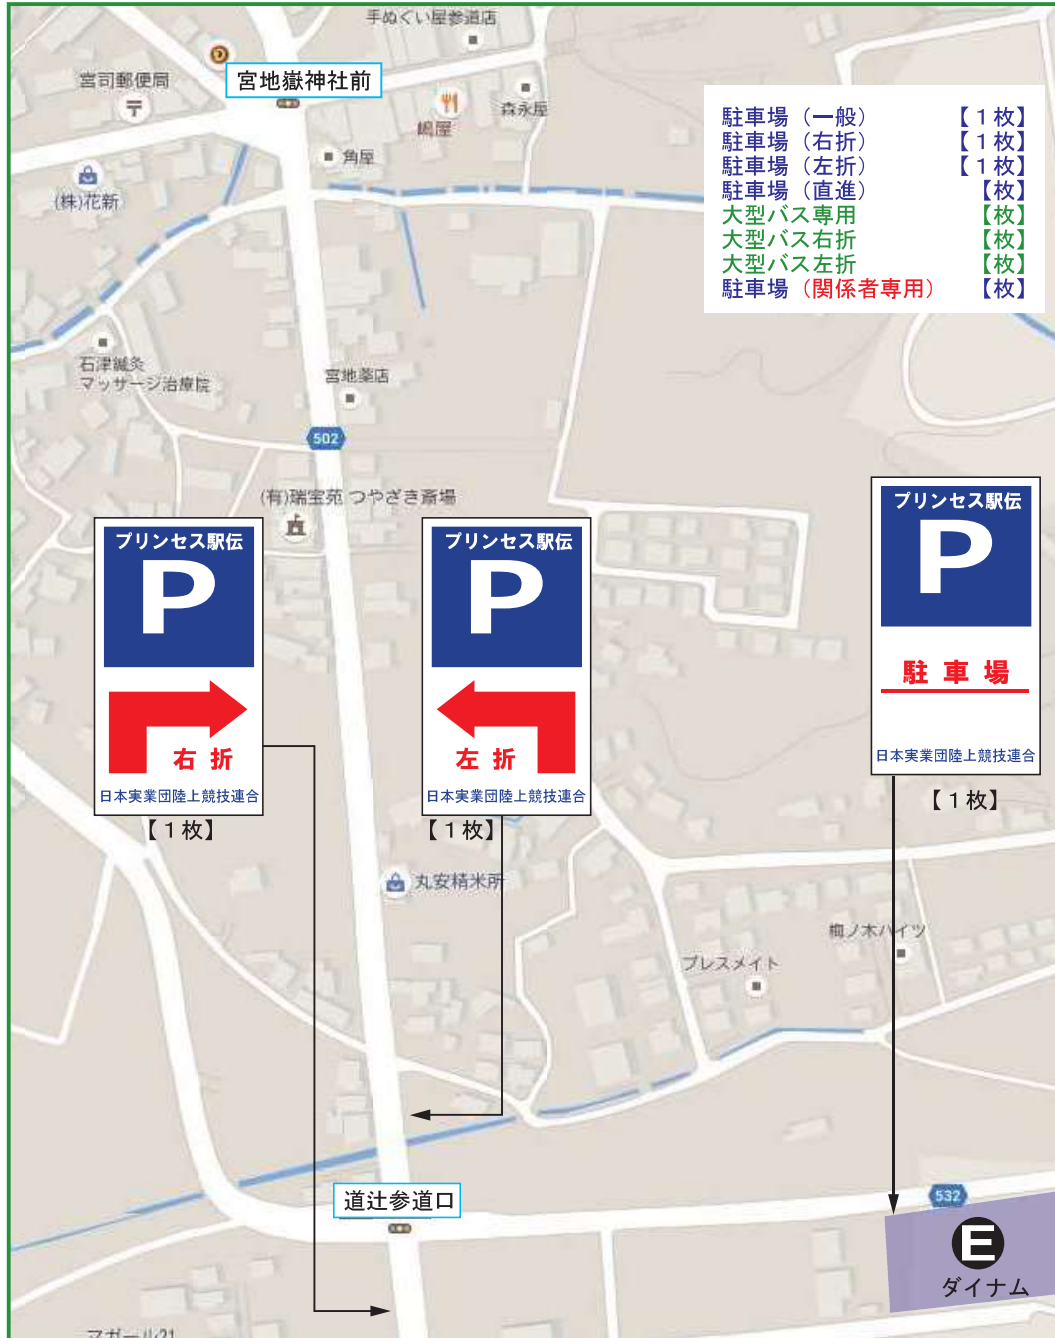

誘導看板内訳

プリンス駅伝 P 右折	プリンス駅伝 P 直進	プリンス駅伝 P 左折	プリンス駅伝 P 駐車場	プリンス駅伝 P 駐車場 (大型バス専用)	プリンス駅伝 P 大型バス	プリンス駅伝 P 大型バス
日本実業団陸上競技連合 【9枚】	日本実業団陸上競技連合 【2枚】	日本実業団陸上競技連合 【8枚】	日本実業団陸上競技連合 【11枚】	日本実業団陸上競技連合 【3枚】	日本実業団陸上競技連合 【3枚】	日本実業団陸上競技連合 【2枚】

	施設・駐車場名	収容車両 種別	収容 台数				
A	ハーモニー広場	大型バス	15台	2枚	2枚	1枚	枚
B	水産高校グラウンド	乗用車	150台	3枚	1枚	1枚	1枚
C	聖愛幼稚園	乗用車	50台	1枚	1枚	1枚	枚
D	宗像看護専門学校	乗用車	100台	1枚	1枚	1枚	枚
E	ダイナム福岡福津店	乗用車	130台	1枚	1枚	1枚	枚
F	津屋崎浄化センター	大型バス	10台	1枚	1枚	1枚	枚
G	白石浜海水浴場入口	乗用車	30台	1枚	2枚	1枚	枚
H	塩浜口バス停(西側)	乗用車	20台	1枚	1枚	1枚	枚
I	塩浜口バス停(東側)	乗用車	20台	1枚	枚	枚	枚
J	あんずの里多目的グラウンド	乗用車	200台	2枚	2枚	2枚	1枚
	合計	乗用車	700台	11枚	9枚	8枚	2枚
		大型バス	25台	3枚	3枚	2枚	枚

【ダイナム】

【聖愛幼稚園】

【ハーモニー広場・水産高校グラウンド】

【白石浜海水浴場入口・津屋崎浄化センター】

【塩浜口バス停西側・東側】

【宗像看護専門学校駐車場】

【あんずの里多目的グラウンド】