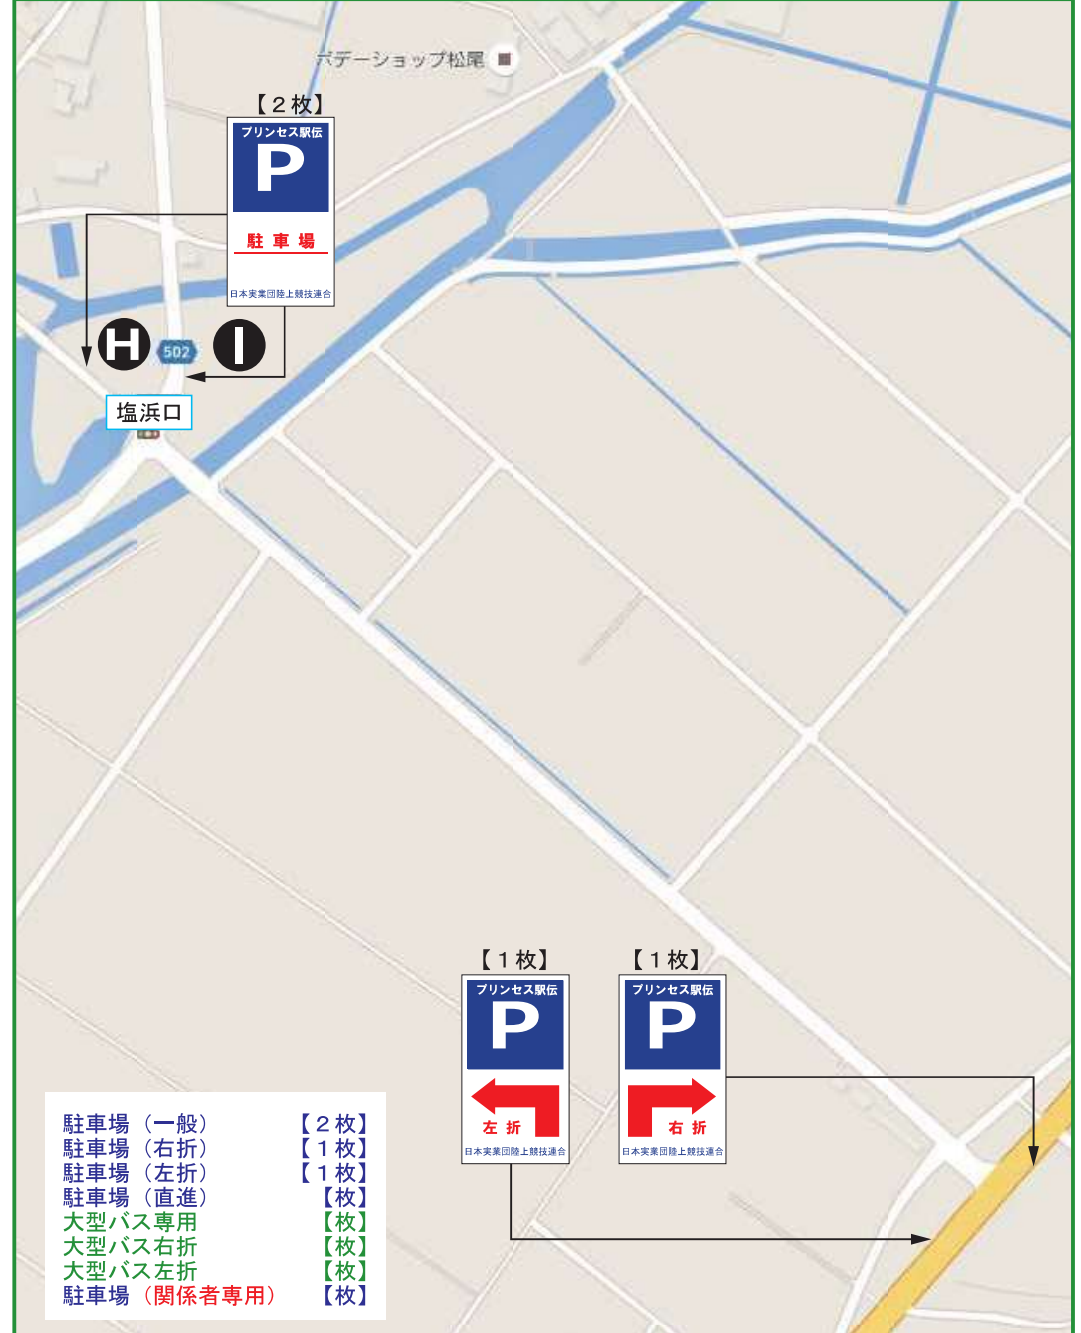

誘導看板内訳

プリンス駅伝 P 右折	プリンス駅伝 P 直進	プリンス駅伝 P 左折	プリンス駅伝 P 駐車場	プリンス駅伝 P 駐車場 (大型バス専用)	プリンス駅伝 P 大型バス	プリンス駅伝 P 大型バス
日本実業団陸上競技連合 【9枚】	日本実業団陸上競技連合 【2枚】	日本実業団陸上競技連合 【8枚】	日本実業団陸上競技連合 【11枚】	日本実業団陸上競技連合 【3枚】	日本実業団陸上競技連合 【3枚】	日本実業団陸上競技連合 【2枚】

	施設・駐車場名	収容車両 種別	収容 台数				
A	ハーモニー広場	大型バス	15台	2枚	2枚	1枚	枚
B	水産高校グラウンド	乗用車	150台	3枚	1枚	1枚	1枚
C	聖愛幼稚園	乗用車	50台	1枚	1枚	1枚	枚
D	宗像看護専門学校	乗用車	100台	1枚	1枚	1枚	枚
E	ダイナム福岡福津店	乗用車	130台	1枚	1枚	1枚	枚
F	津屋崎浄化センター	大型バス	10台	1枚	1枚	1枚	枚
G	白石浜海水浴場入口	乗用車	30台	1枚	2枚	1枚	枚
H	塩浜口バス停(西側)	乗用車	20台	1枚	1枚	1枚	枚
I	塩浜口バス停(東側)	乗用車	20台	1枚	枚	枚	枚
J	あんずの里多目的グラウンド	乗用車	200台	2枚	2枚	2枚	1枚
	合計	乗用車	700台	11枚	9枚	8枚	2枚
		大型バス	25台	3枚	3枚	2枚	枚

【ダイナム】

【聖愛幼稚園】

【ハーモニー広場・水産高校グラウンド】

【白石浜海水浴場入口・津屋崎浄化センター】

【塩浜口バス停西側・東側】

【宗像看護専門学校駐車場】

【あんずの里多目的グラウンド】