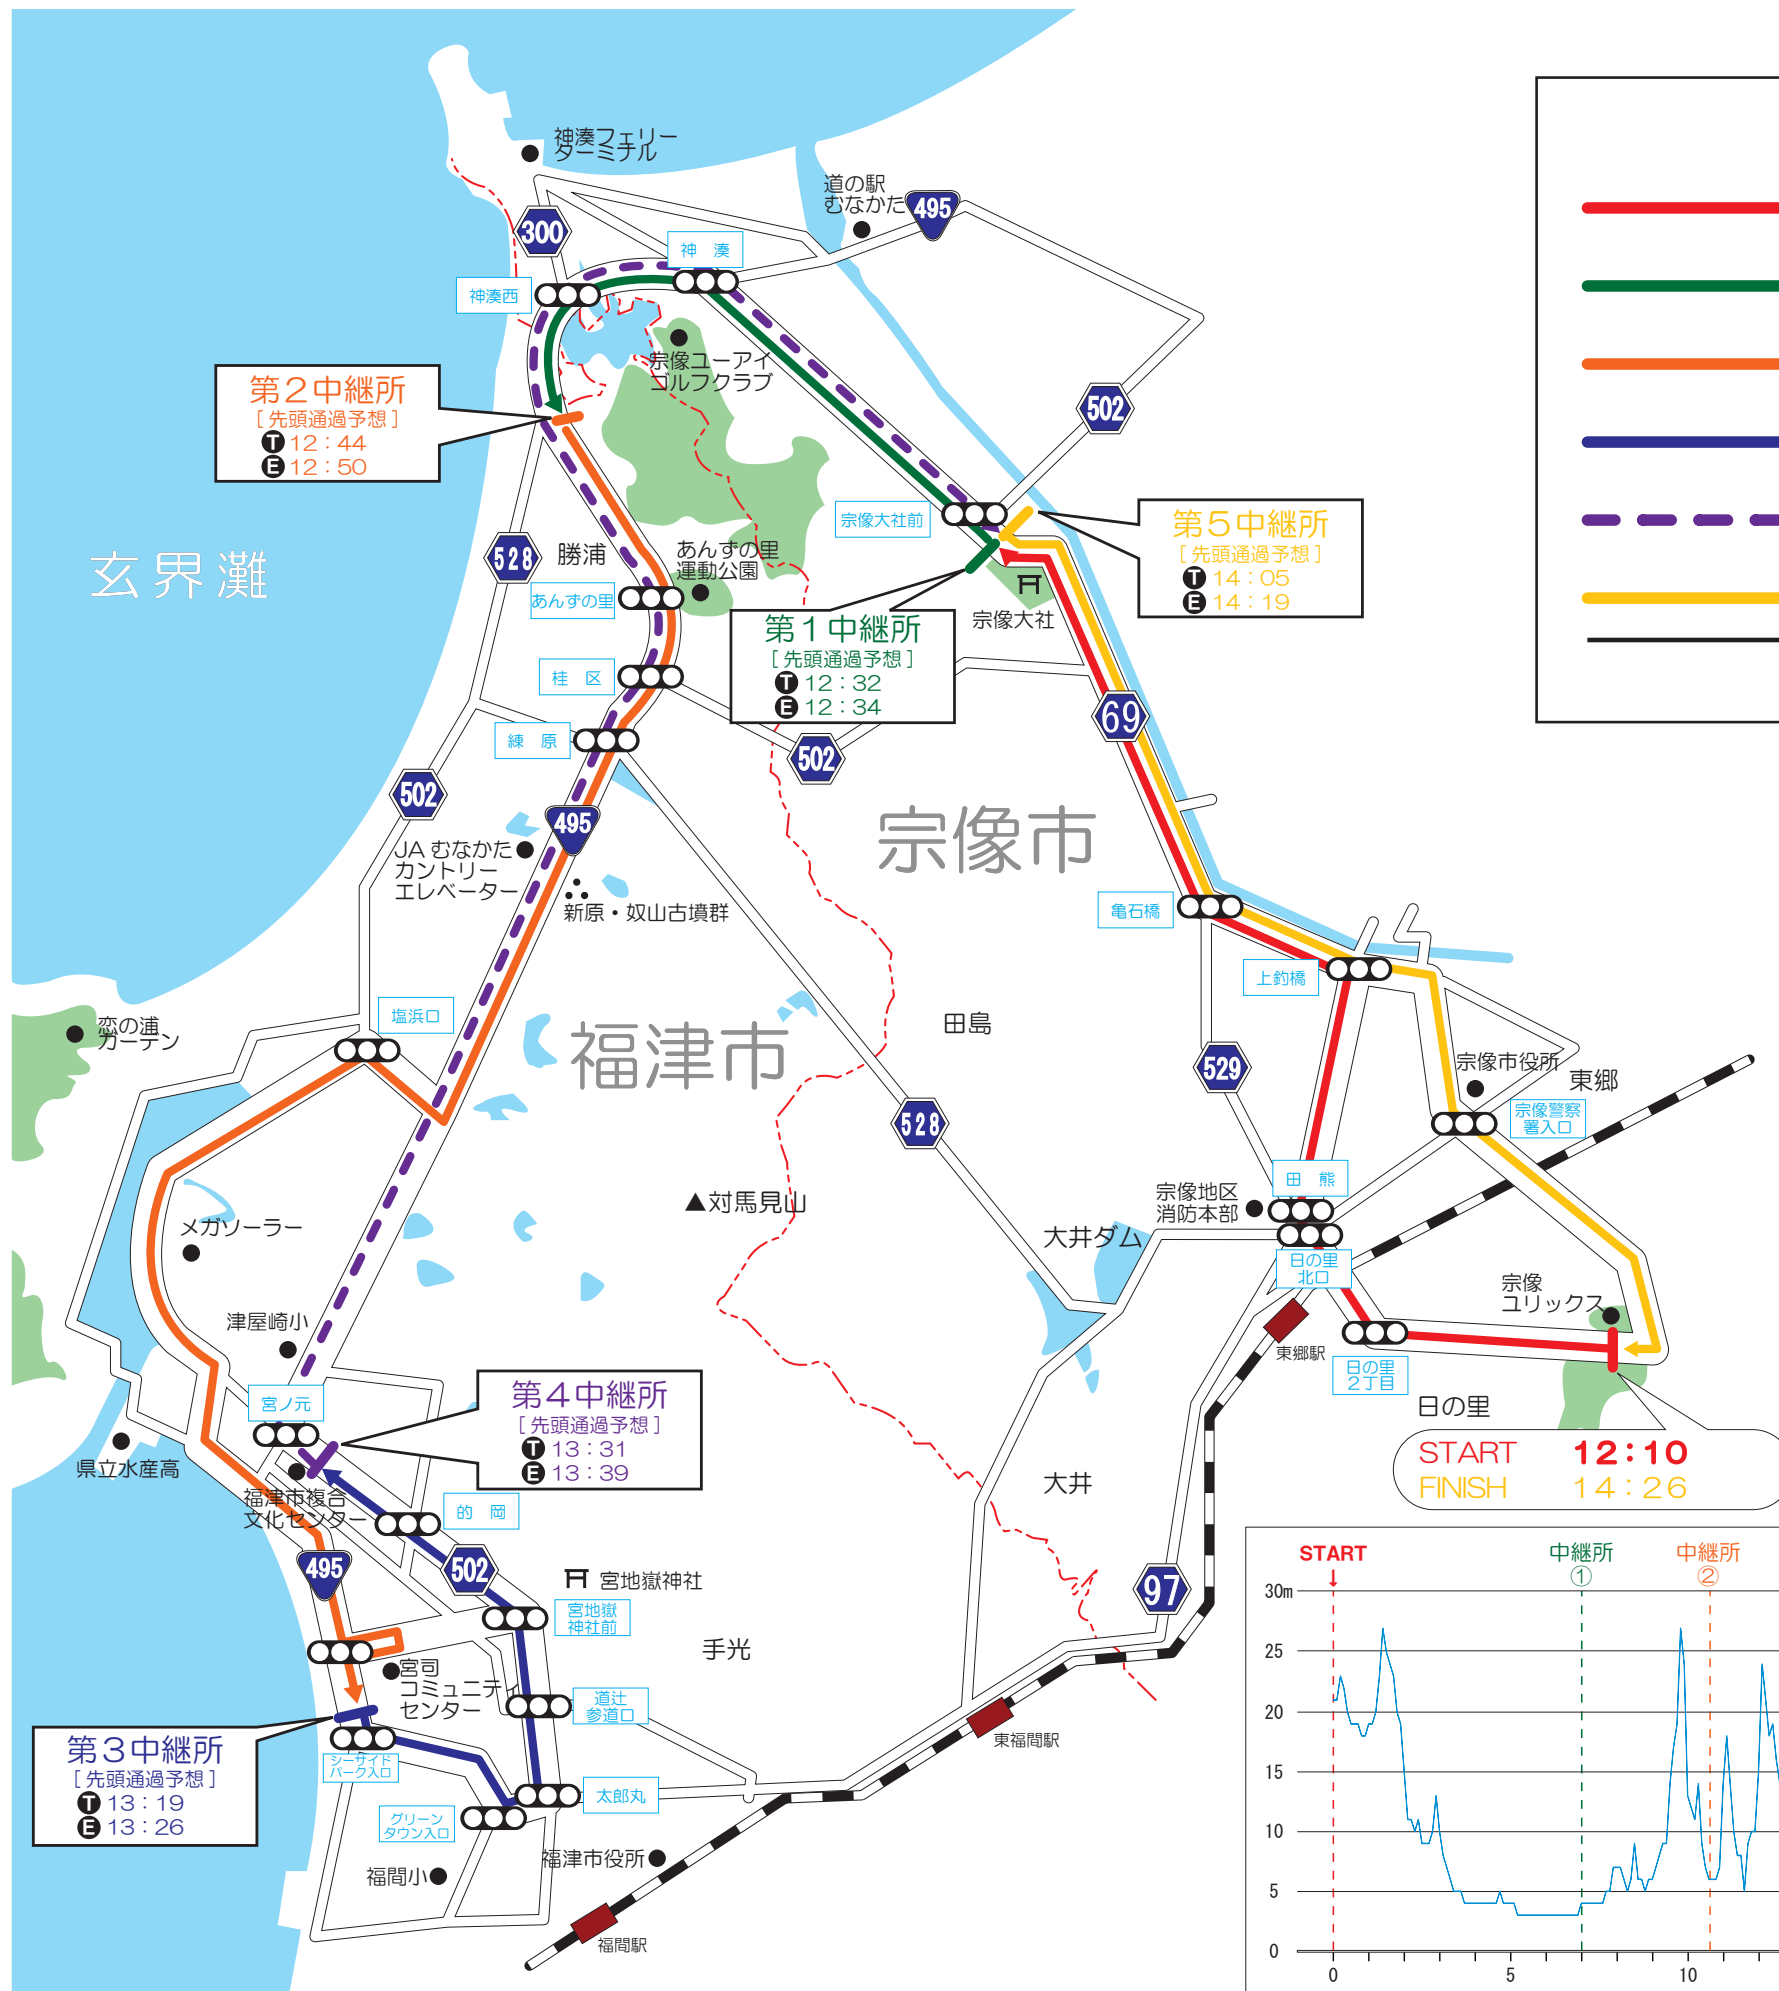

1. プリンセス駅伝 全体コース図

【区間・距離】		
—	第1区	7.0 km
—	第2区	3.6 km
—	第3区	10.7 km
—	第4区	3.8 km
- - -	第5区	10.4 km
—	第6区	6.695 km
		42.195 km

- **START** 宗像ユリックス
- ① **第1中継所** 宗像大社
- ② **第2中継所** 勝浦浜
- ③ **第3中継所** 宮地浜
- ④ **第4中継所** 福津市複合文化センター
- ⑤ **第5中継所** 宗像大社
- ◎ **FINISH** 宗像ユリックス

START 12:10
FINISH 14:26