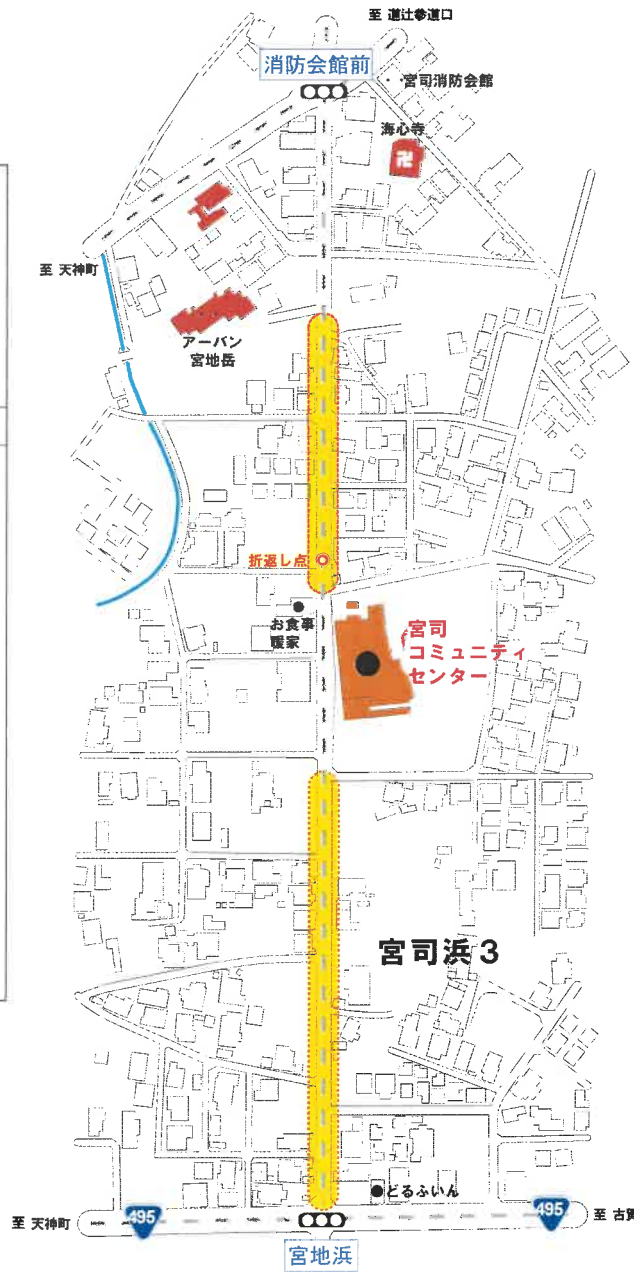

13. 路上駐車禁止・応援禁止区域

40枚
50本
渡