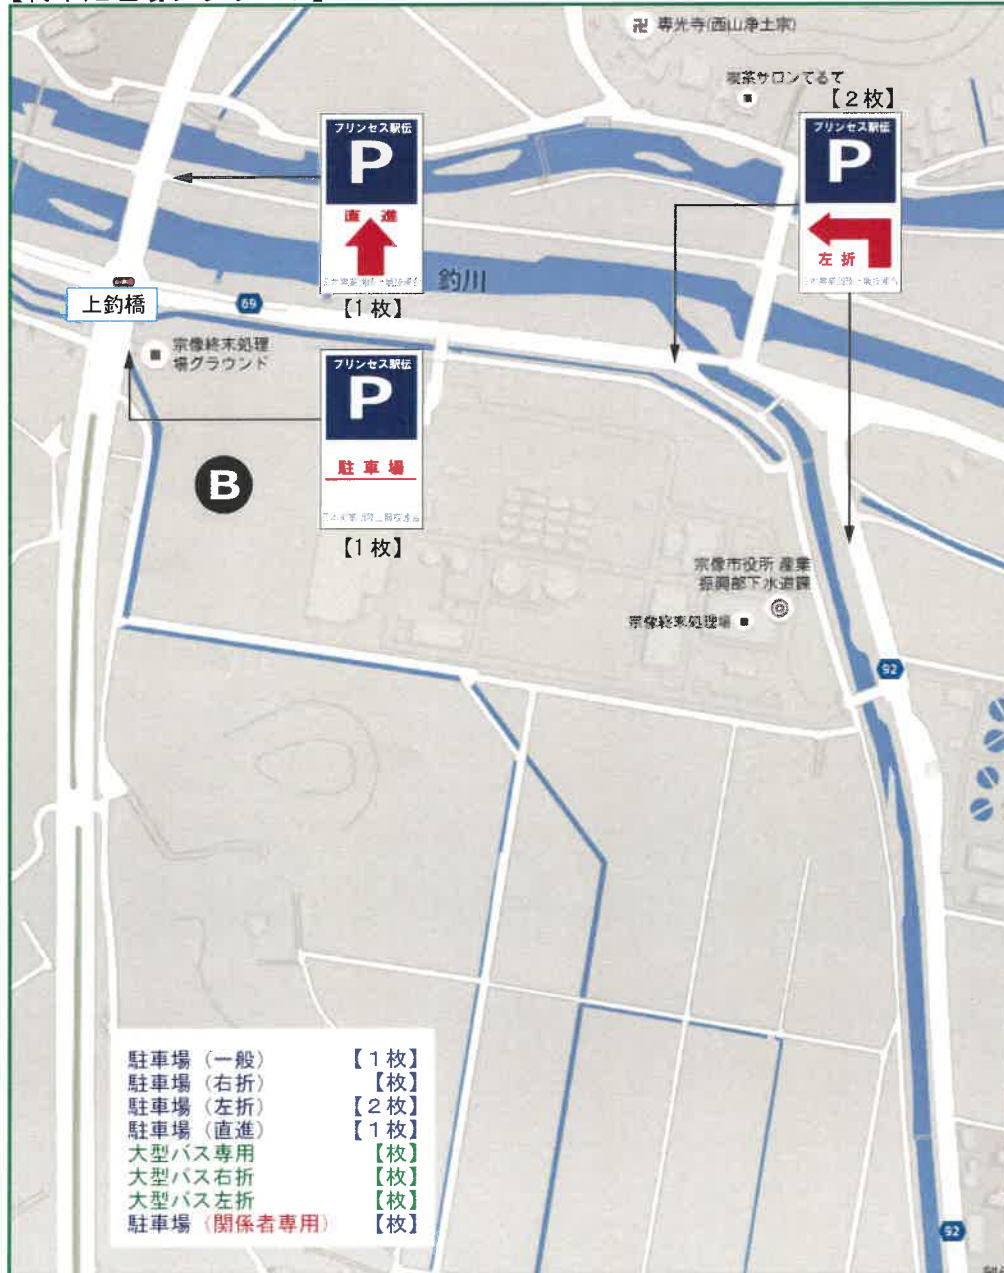

### 誘導看板内訳

プリンセス駅伝 <b>P</b> 右折	プリンセス駅伝 <b>P</b> 直進	プリンセス駅伝 <b>P</b> 左折	プリンセス駅伝 <b>P</b> 駐車場	プリンセス駅伝 <b>P</b> 大型バス	プリンセス駅伝 <b>P</b> 大型バス	プリンセス駅伝 <b>P</b> 駐車場 (大型バス専用)	プリンセス駅伝 <b>P</b> 臨時駐車場
日本実業団陸上競技連合 【4枚】	日本実業団陸上競技連合 【1枚】	日本実業団陸上競技連合 【5枚】	日本実業団陸上競技連合 【12枚】	日本実業団陸上競技連合 【3枚】	日本実業団陸上競技連合 【1枚】	日本実業団陸上競技連合 【5枚】	日本実業団陸上競技連合

### 【臨時駐車場】

施設・駐車場名	収容車輛種別	収容台数	P
<b>J</b> 東郷地区コミュニティセンター	乗用車	30台	1枚

※警察官・警備員・ボランティア・審判員の方が優先となります。

	施設・駐車場名	収容車輛種別	収容台数	P			
<b>A</b>	宗像市役所北側駐車場	乗用車 大型バス	300台 30台	1枚 2枚		2枚	1枚
<b>B</b>	終末処理場グラウンド	乗用車 ※マイクロ	200台	1枚		2枚	1枚
<b>C</b>	宗像大社 大駐車場 ※大型は乗降のみ可 宗像大社 第3駐車場	乗用車 大型バス	120台 不可	2枚	1枚	1枚	
<b>D</b>	宗像市運動広場 (旧 玄海小跡地)	乗用車 大型バス	30台 55台	1枚			1枚
<b>G</b>	メイトムP3～P5	乗用車	90台	3枚	2枚	1枚	
<b>H</b>	日の里東小学校 運動場	乗用車	150台	1枚	1枚	1枚	
<b>I</b>	ユリックス P4・P5・プレイ広場 ユリックス (多目的広場)	乗用車 大型バス	330台 60台	2枚 1枚		1枚	
	合計	乗用車 大型バス	1220台 145台	11枚 4枚	4枚	5枚	1枚

※ **C** 宗像大社はバスの駐車が出来ません。隣接施設のみと観光バス横駐車場にて、乗降のみ可能です。乗客降車後は、**D** など大型バスの駐車可能な駐車場へ移動して下さい。

【メイトムP3・4・5】

【宗像市役所北側駐車場】

## 20. 一般駐車場 (宗像市) 案内図④

【終末処理場グラウンド】

【宗像大社駐車場】

【ロイヤルホテル宗像】