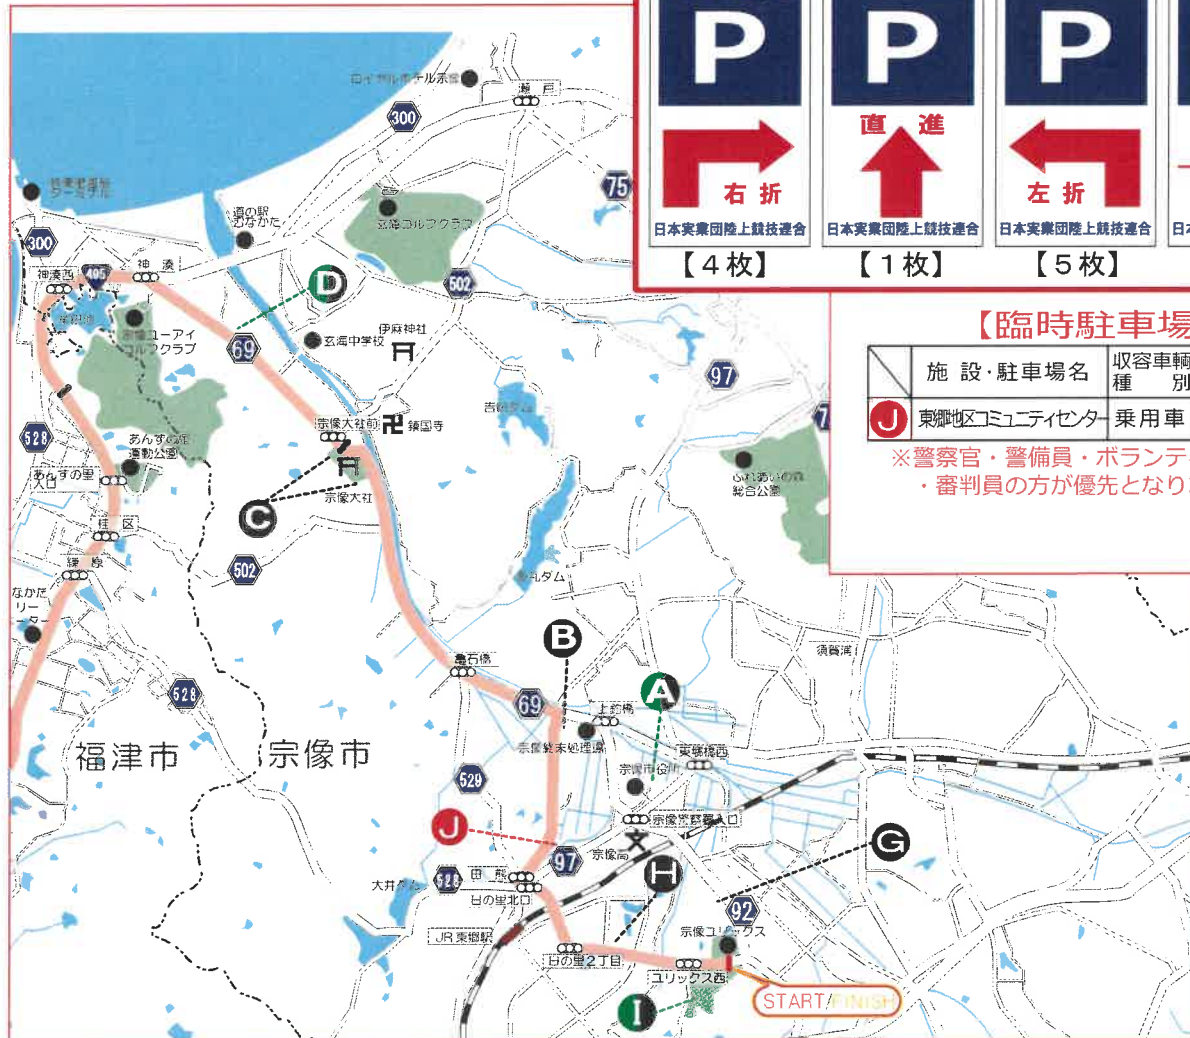

# 17. 一般駐車場(宗像市)案内図①

### 誘導看板内訳

プリンセス駅伝 <b>P</b> 右折	プリンセス駅伝 <b>P</b> 直進	プリンセス駅伝 <b>P</b> 左折	プリンセス駅伝 <b>P</b> 駐車場	プリンセス駅伝 <b>P</b> 大型バス	プリンセス駅伝 <b>P</b> 大型バス	プリンセス駅伝 <b>P</b> 駐車場 (大型バス専用)	プリンセス駅伝 <b>P</b> 臨時駐車場
日本実業団陸上競技連合 【4枚】	日本実業団陸上競技連合 【1枚】	日本実業団陸上競技連合 【5枚】	日本実業団陸上競技連合 【12枚】	日本実業団陸上競技連合 【3枚】	日本実業団陸上競技連合 【1枚】	日本実業団陸上競技連合 【5枚】	日本実業団陸上競技連合

※ **C** 宗像大社はバスの駐車が出来ません。隣接施設のみと観光バス横駐車場にて、乗降のみ可能です。乗客降車後は、**D** など大型バスの駐車可能な駐車場へ移動して下さい。

【メイトムP3・4・5】

【宗像市役所北側駐車場】

## 20. 一般駐車場 (宗像市) 案内図④

【終末処理場グラウンド】

【宗像大社駐車場】

【ロイヤルホテル宗像】