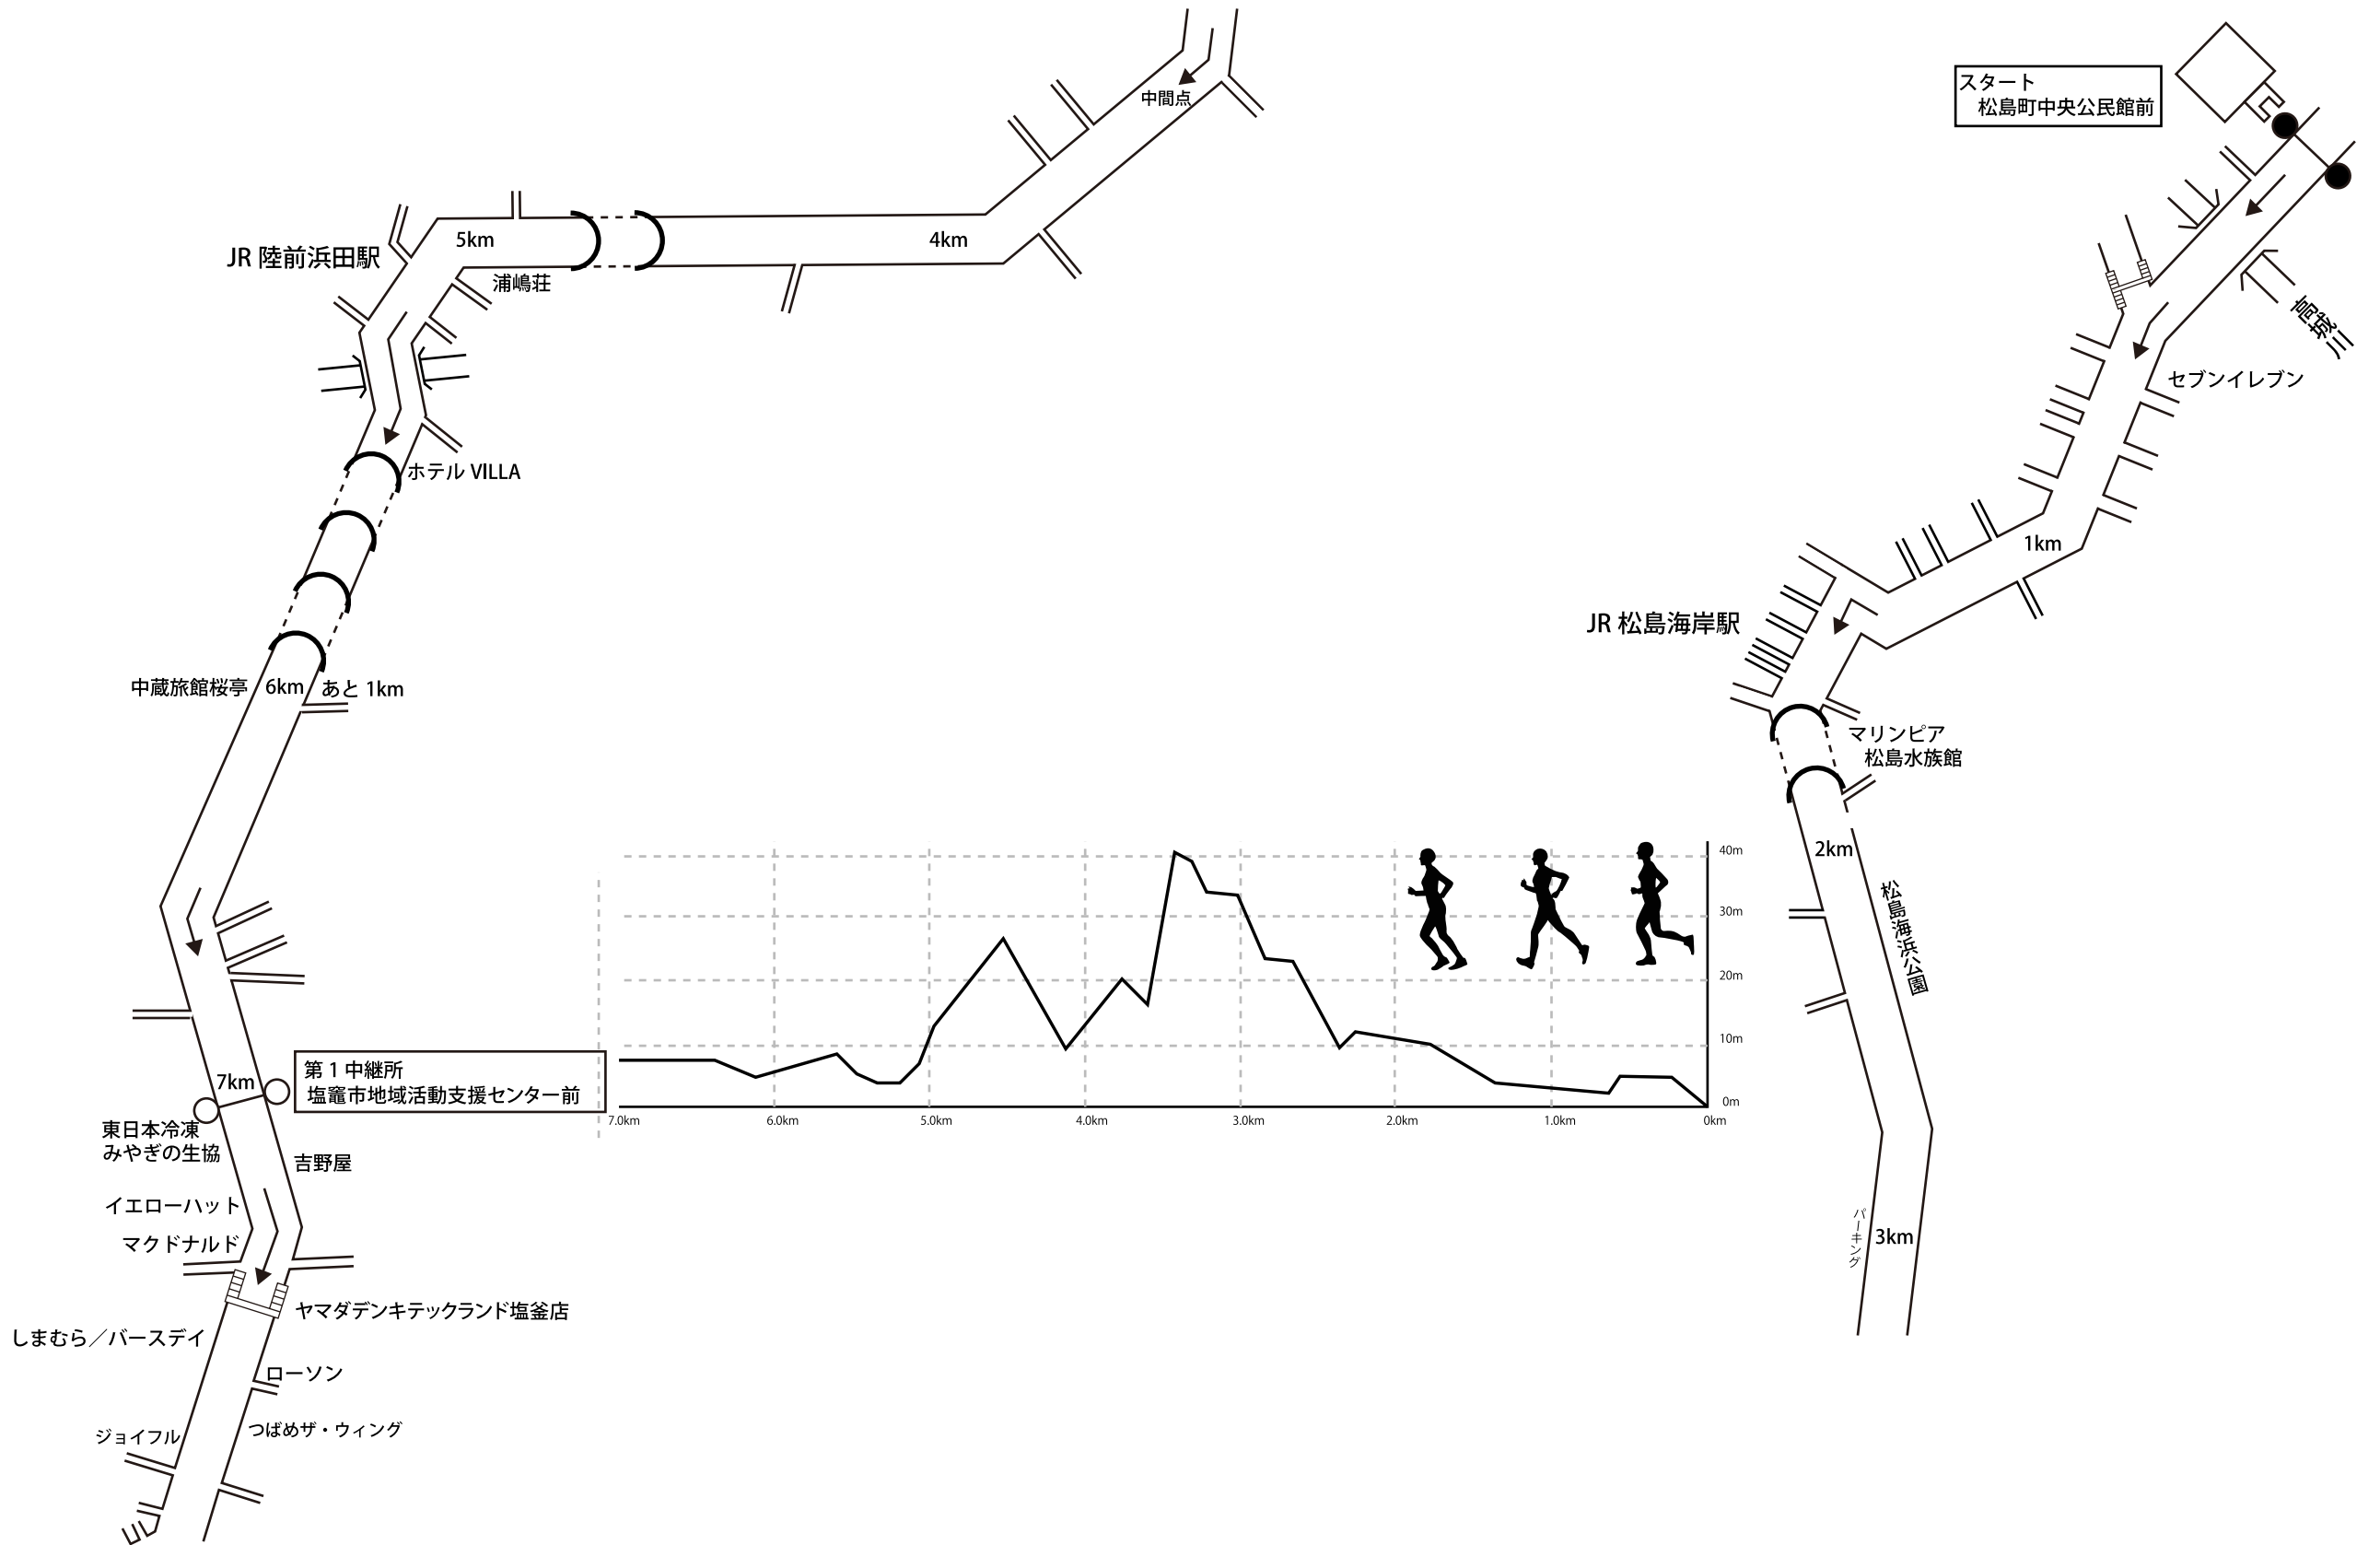

第1区 7.0km 松島町中央公民館前・・・塩竈市地域活動支援センター前 (通過予定時刻) 12:15~12:38

第2区 4.2km 塩竈市地域活動支援センター前・・・NTT東日本塩釜ビル前

(通過予定時刻) 12:36~12:52

第3区 10.6km NTT 東日本塩釜ビル前 富士化学工業前

(通過予定時刻) 12:49~13:31

第4区 3.6km 富士化学工業前・・・聖和学園高等学校前 (通過予定時刻) 13:23~13:43

第5区 10.0km 聖和学園高等学校前・・・・・・仙台第二高等学校前

(通過予定時刻) 13:34~14:18

第6区 6.795km 仙台第二高等学校前・・・弘進ゴムアスリートパーク仙台 (通過予定時刻) 14:06~14:41