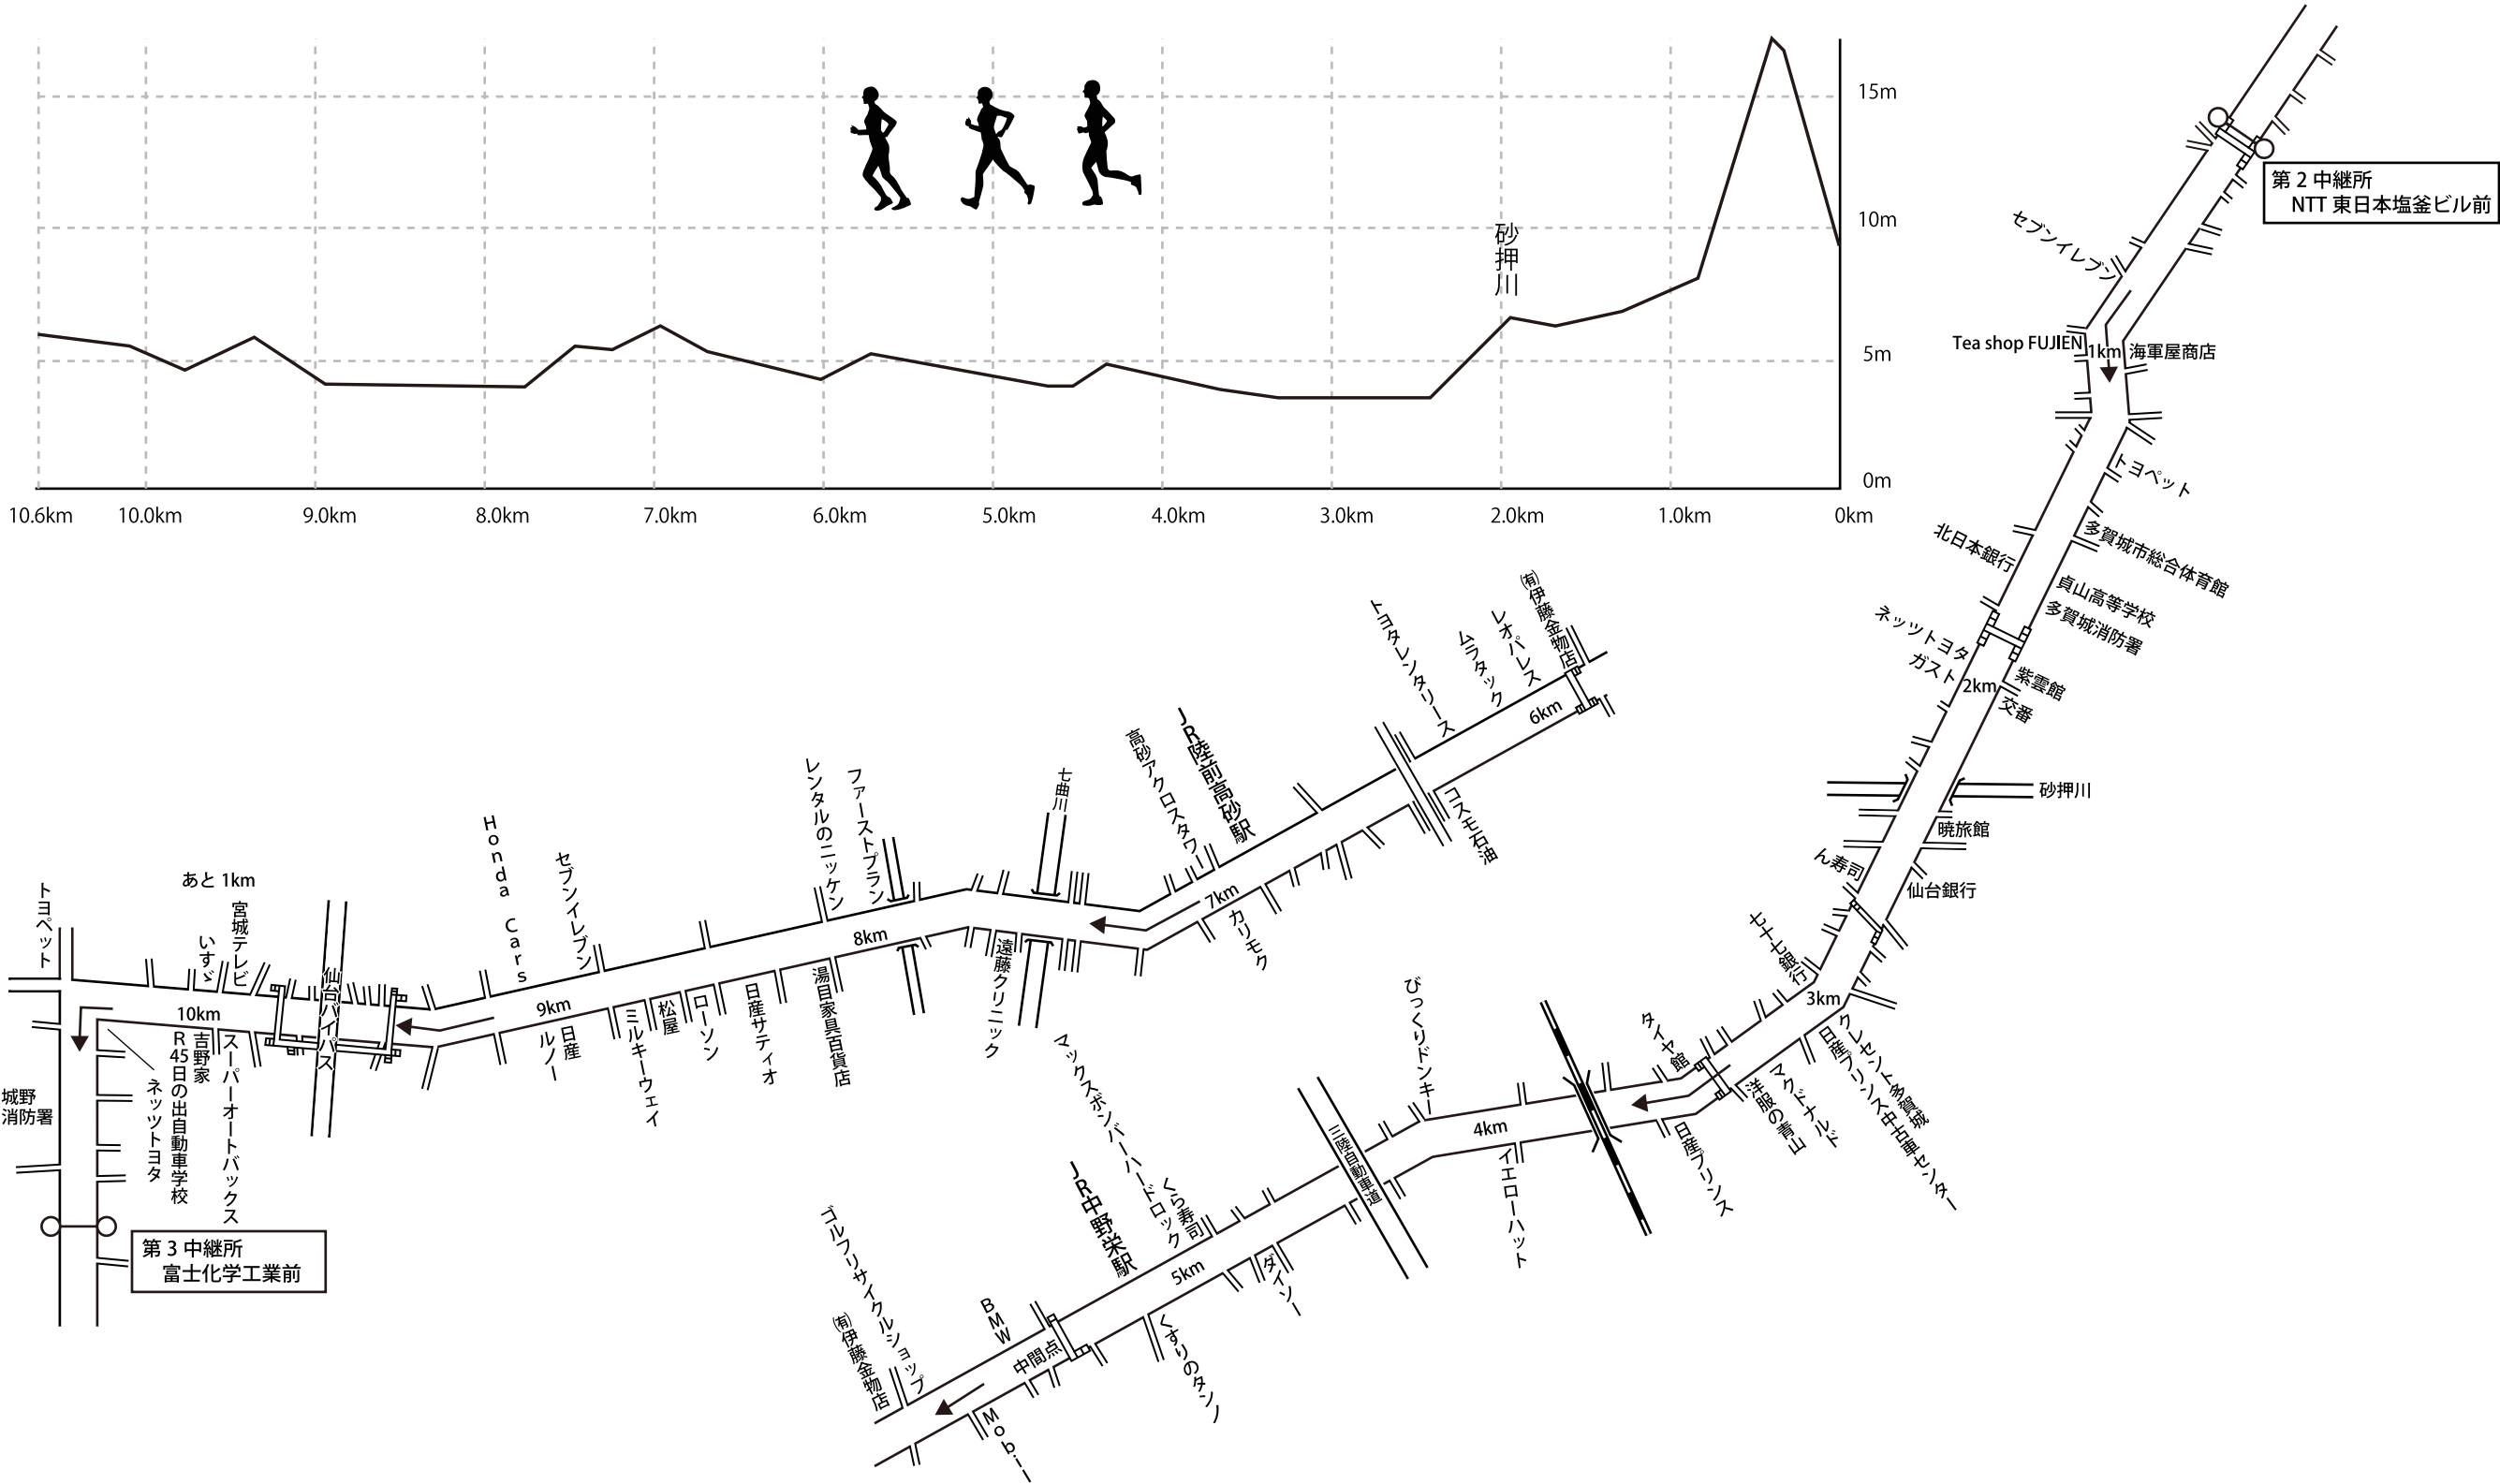

第1区 7.0km 松島町中央公民館前・・・塩竈市地域活動支援センター前 (通過予定時刻) 12:15~12:38

第2区 4.2km 塩竈市地域活動支援センター前・・・NTT東日本塩釜ビル前

(通過予定時刻) 12:36~12:52

第3区 10.6km NTT 東日本塩釜ビル前 富士化学工業前

(通過予定時刻) 12:49~13:31

第4区 3.6km 富士化学工業前・・・聖和学園高等学校前 (通過予定時刻) 13:23~13:43

第5区 10.0km 聖和学園高等学校前・・・・・・仙台第二高等学校前

(通過予定時刻) 13:34~14:18

第6区 6.795km 仙台第二高等学校前・・・弘進ゴムアスリートパーク仙台 (通過予定時刻) 14:06~14:41