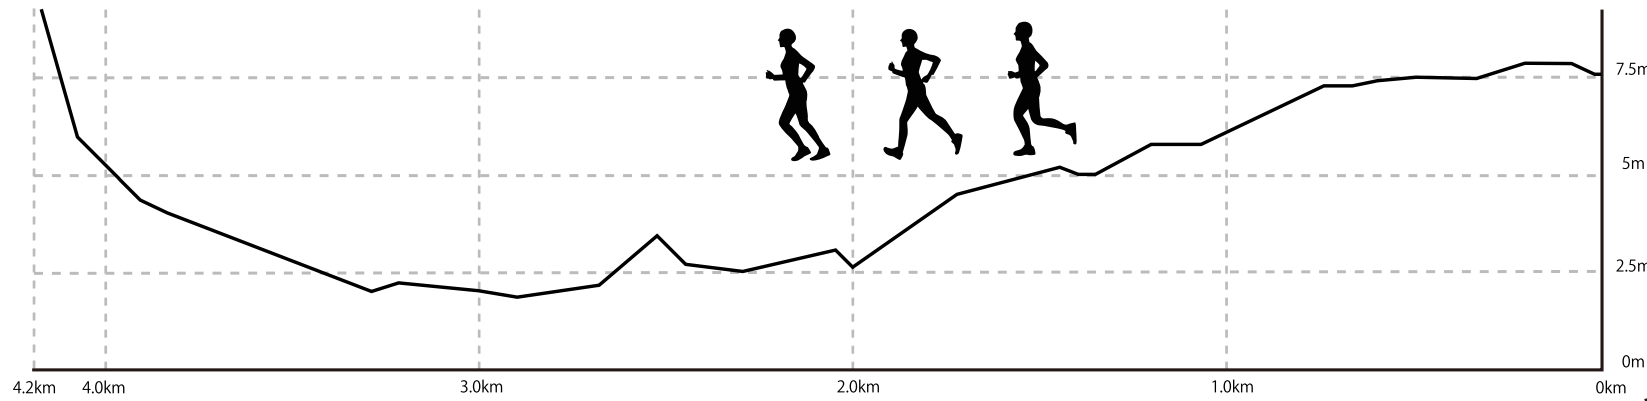

第2区 4.2km 塩竈市地域活動支援センター前・・・NTT東日本塩釜ビル前

(通過予定時刻) 12:36~12:52