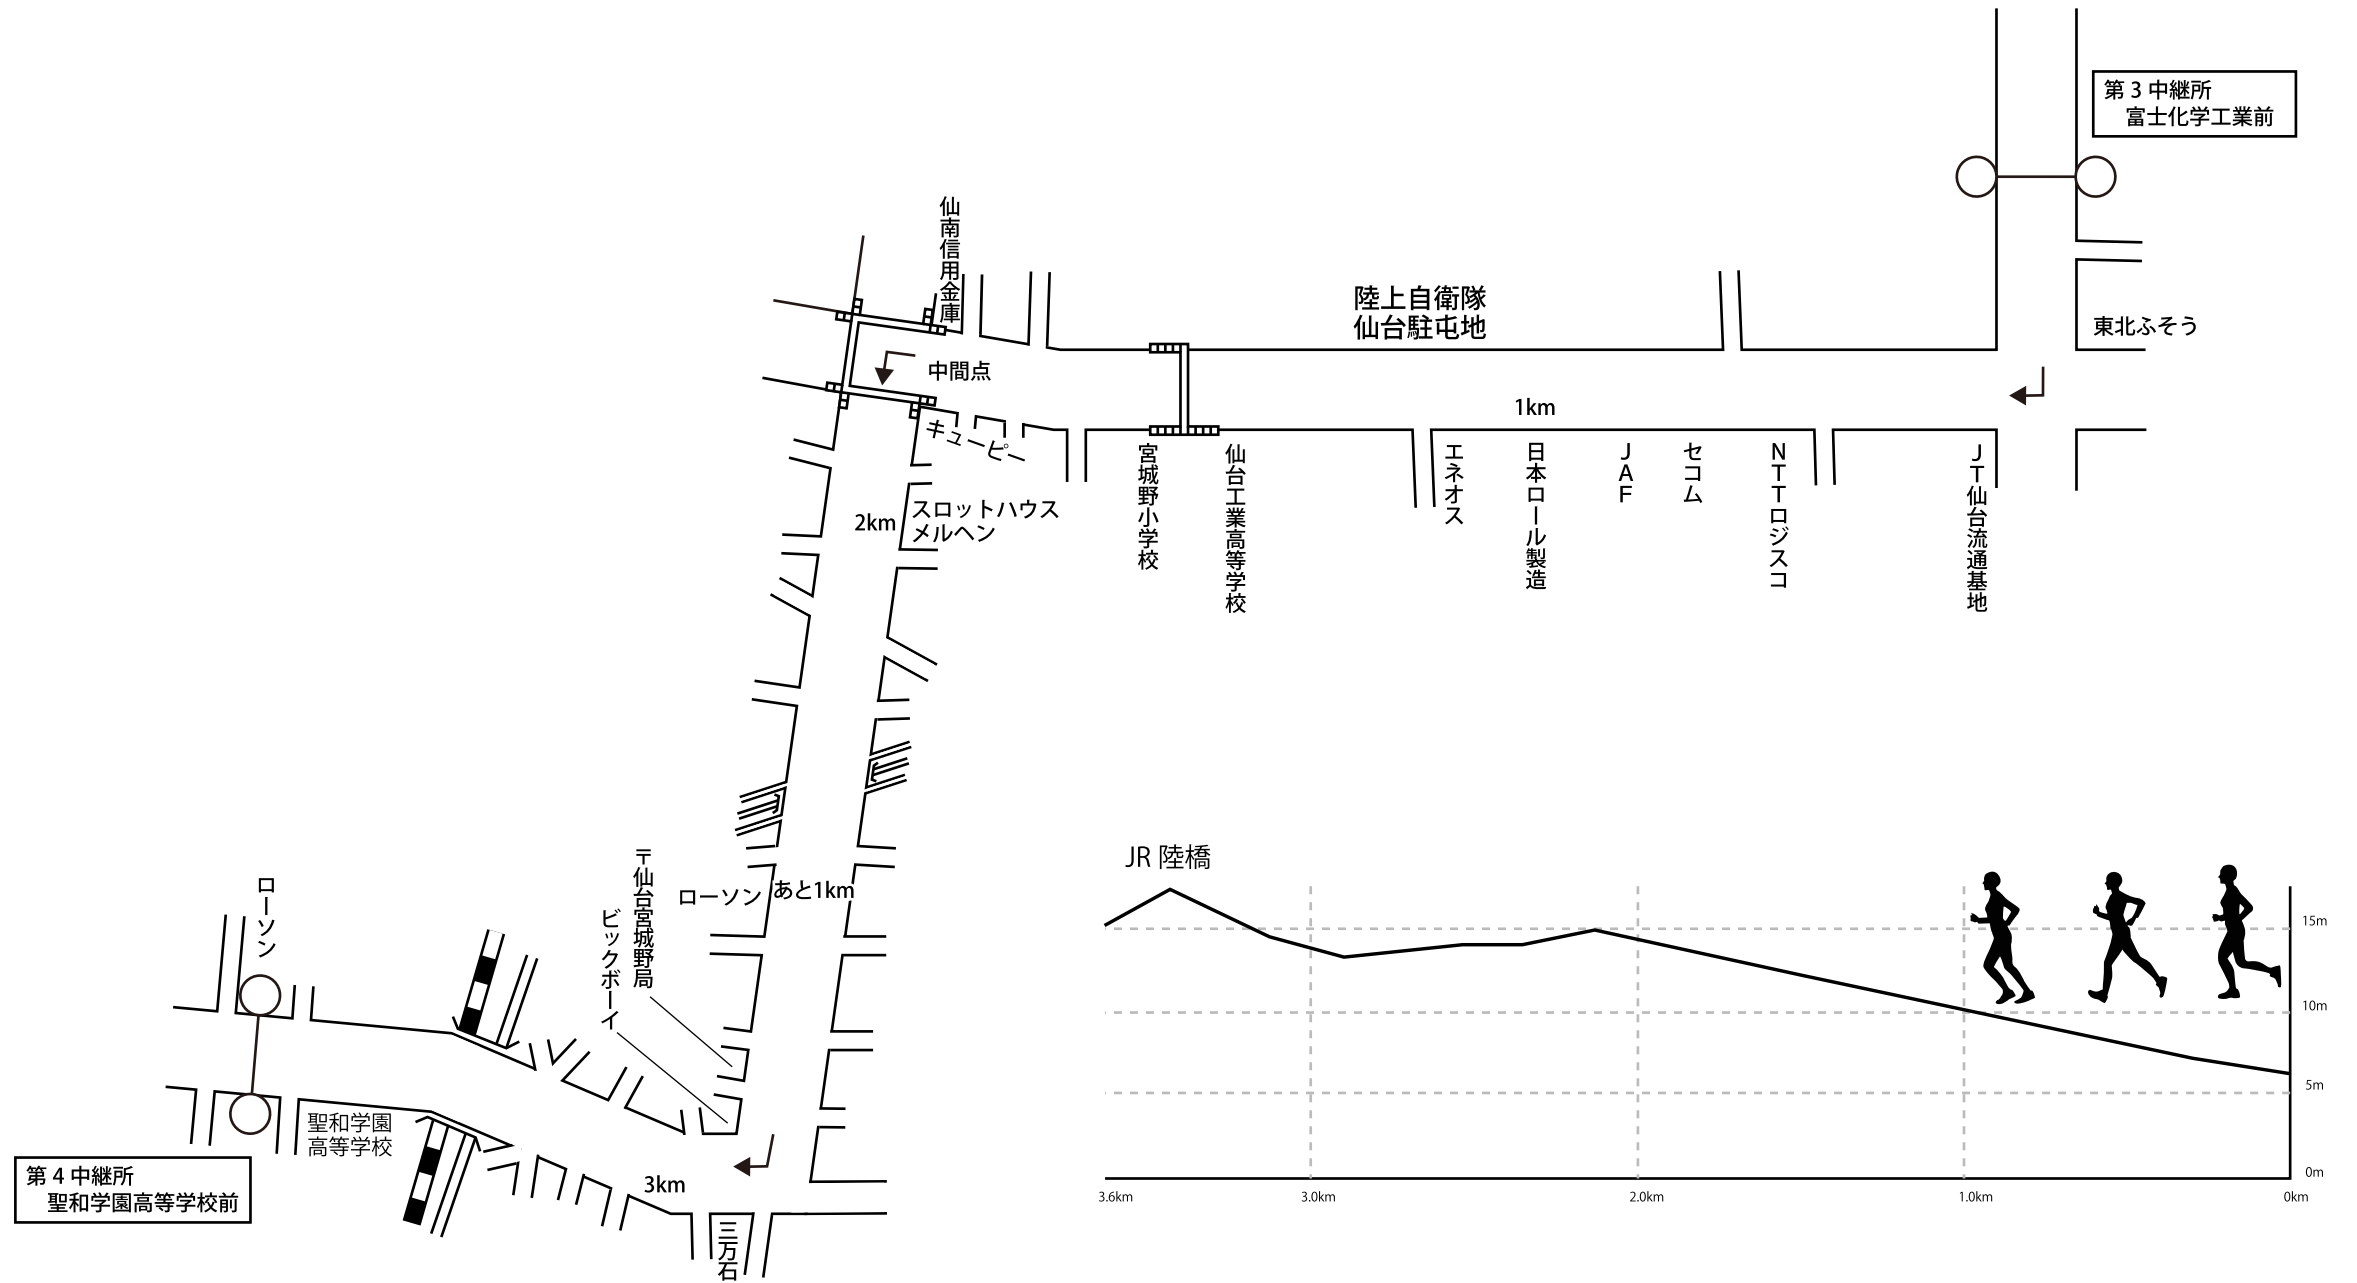

第1区 7.0km 松島町中央公民館前・・・塩竈市地域活動支援センター前 (通過予定時刻) 12:15~12:38

第2区 4.2km 塩竈市地域活動支援センター前・・・NTT東日本塩釜ビル前

(通過予定時刻) 12:36~12:52

第3区 10.6km NTT 東日本塩釜ビル前 富士化学工業前

(通過予定時刻) 12:49~13:31

第4区 3.6km 富士化学工業前・・・聖和学園高等学校前 (通過予定時刻) 13:23~13:43

第5区 10.0km 聖和学園高等学校前・・・・・・仙台第二高等学校前

(通過予定時刻) 13:34~14:18

第6区 6.795km 仙台第二高等学校前・・・弘進ゴムアスリートパーク仙台 (通過予定時刻) 14:06~14:41