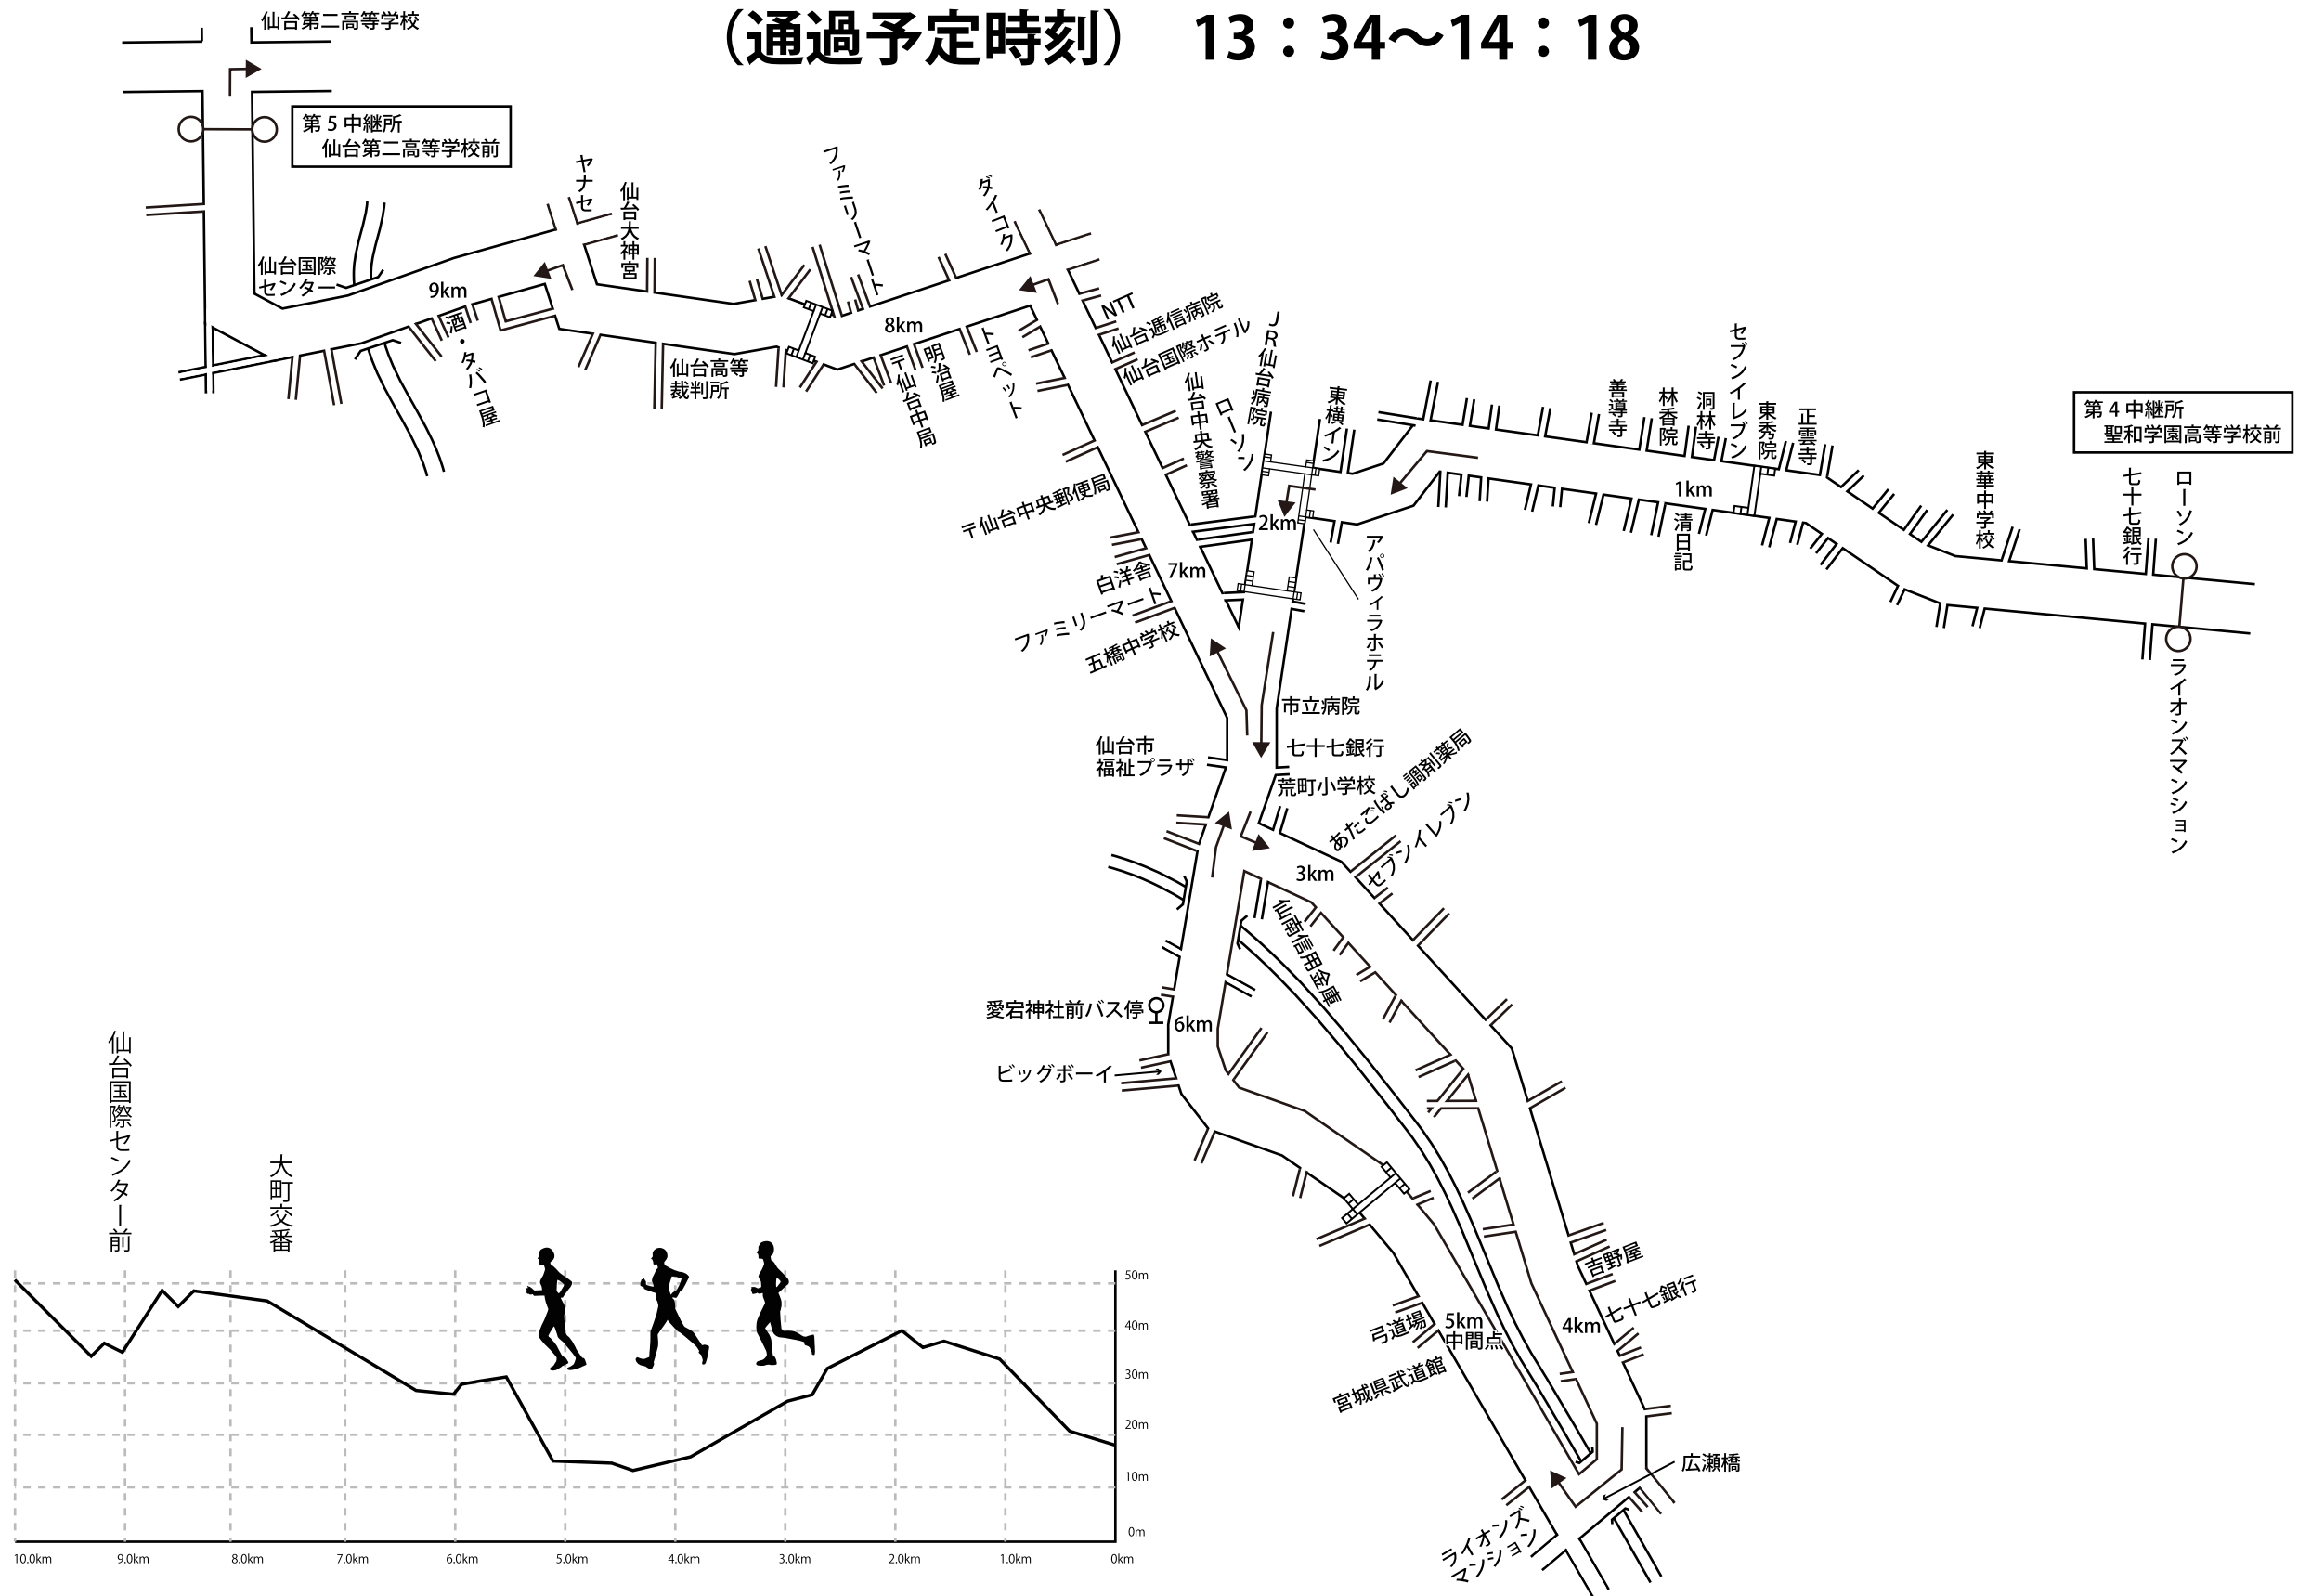

第1区 7.0km 松島町中央公民館前・・・塩竈市地域活動支援センター前 (通過予定時刻) 12:15~12:38

第2区 4.2km 塩竈市地域活動支援センター前・・・NTT東日本塩釜ビル前

(通過予定時刻) 12:36~12:52

第3区 10.6km NTT 東日本塩釜ビル前 富士化学工業前

(通過予定時刻) 12:49~13:31

第4区 3.6km 富士化学工業前・・・聖和学園高等学校前 (通過予定時刻) 13:23~13:43

第5区 10.0km 聖和学園高等学校前・・・・・・仙台第二高等学校前

(通過予定時刻) 13:34~14:18

第6区 6.795km 仙台第二高等学校前・・・弘進ゴムアスリートパーク仙台 (通過予定時刻) 14:06~14:41