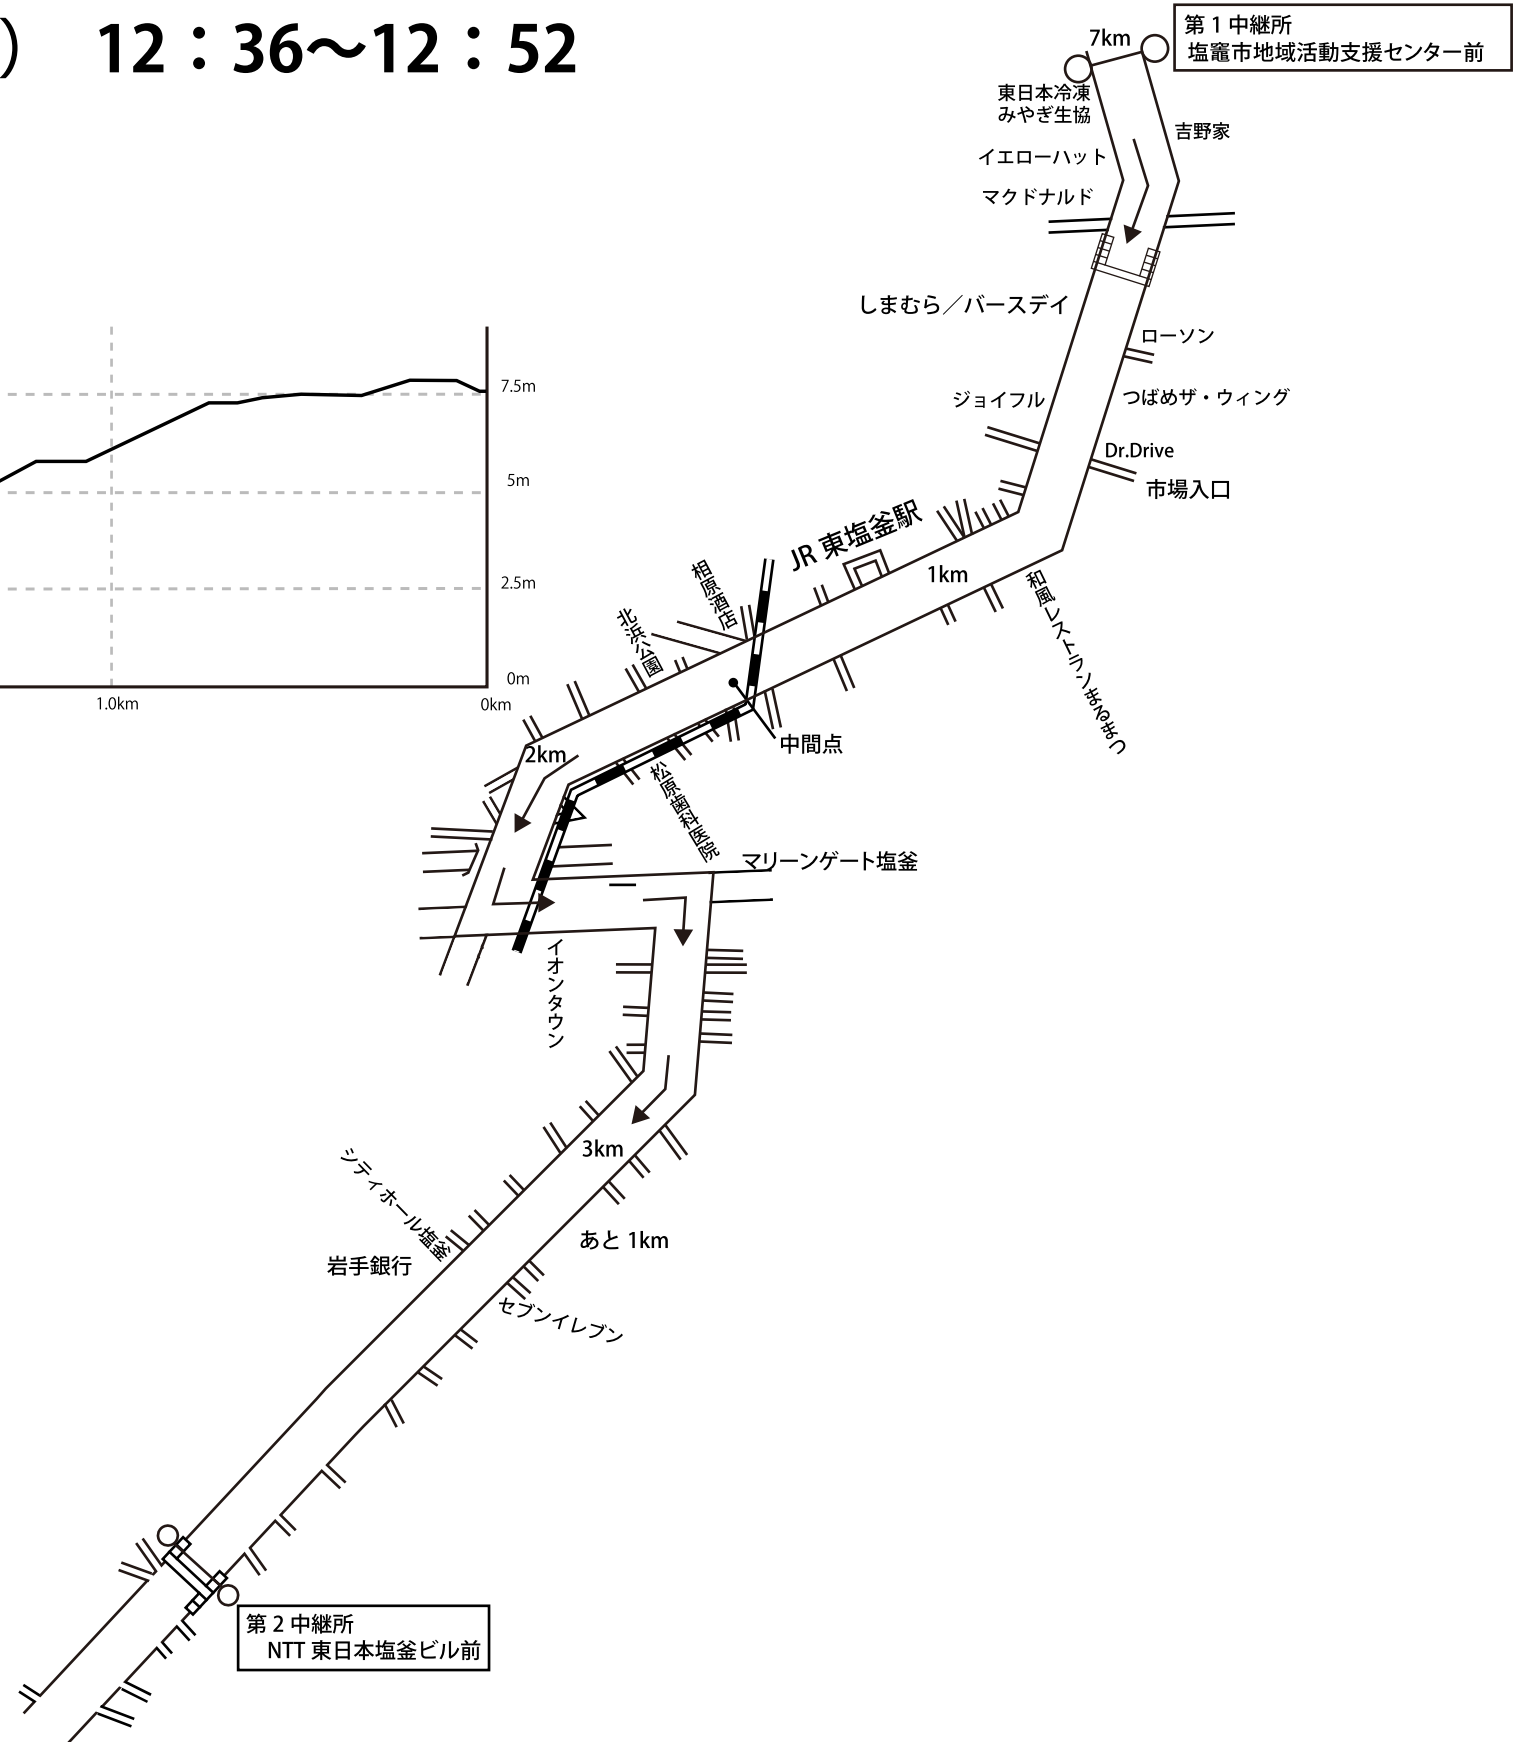

第1区 7.0km 松島町中央公民館前・・・塩竈市地域活動支援センター前 (通過予定時刻) 12:15~12:38

第2区 4.2km 塩竈市地域活動支援センター前・・・NTT東日本塩釜ビル前

(通過予定時刻) 12:36~12:52

第3区 10.6km NTT 東日本塩釜ビル前 富士化学工業前

(通過予定時刻) 12:49~13:31

第4区 3.6km 富士化学工業前・・・聖和学園高等学校前 (通過予定時刻) 13:23~13:43

第5区 10.0km 聖和学園高等学校前・・・・・・仙台第二高等学校前

(通過予定時刻) 13:34~14:18

第6区 6.795km 仙台第二高等学校前・・・弘進ゴムアスリートパーク仙台 (通過予定時刻) 14:06~14:41