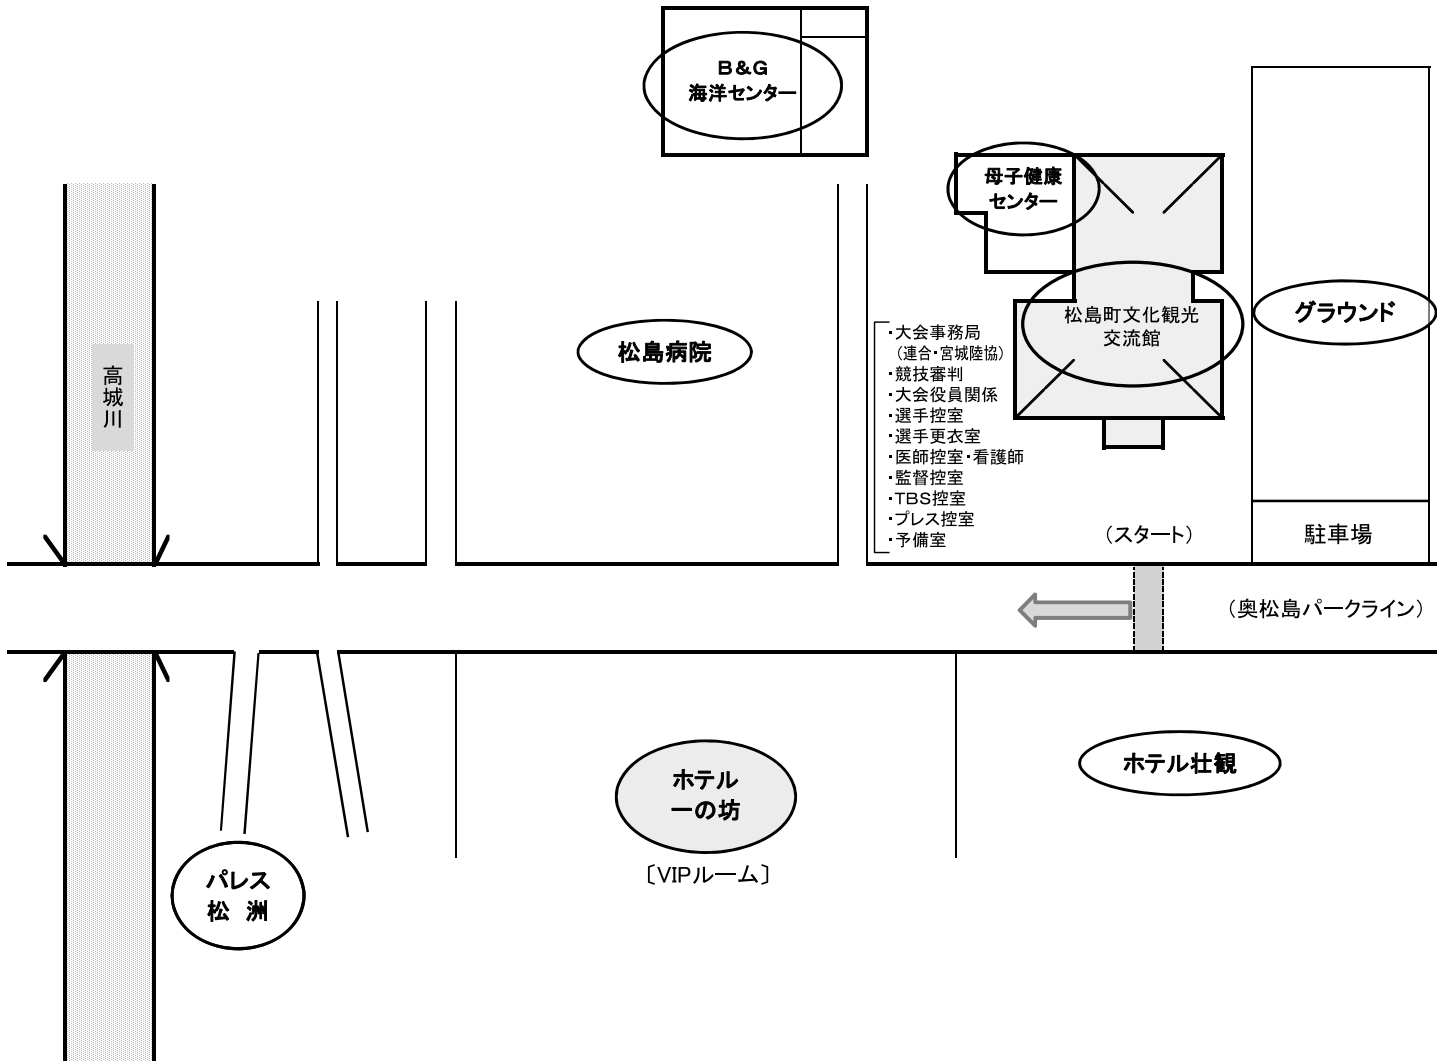

松島町スタート付近

松島町スタート（松島町文化観光交流館）部屋割

文化観光交流館1階

会議室1	大会事務局 (連合・宮城陸協)
大ホール	競技審判
会議室2(応接室)	大会役員関係

文化観光交流館2階

和室1・2	選手控室
楽屋1・2	選手更衣室
講座室1	医師控室・看護師
講座室2	監督控室
クラブ室	TBS控室
研修室	プレス控室
リハーサル室	予備室