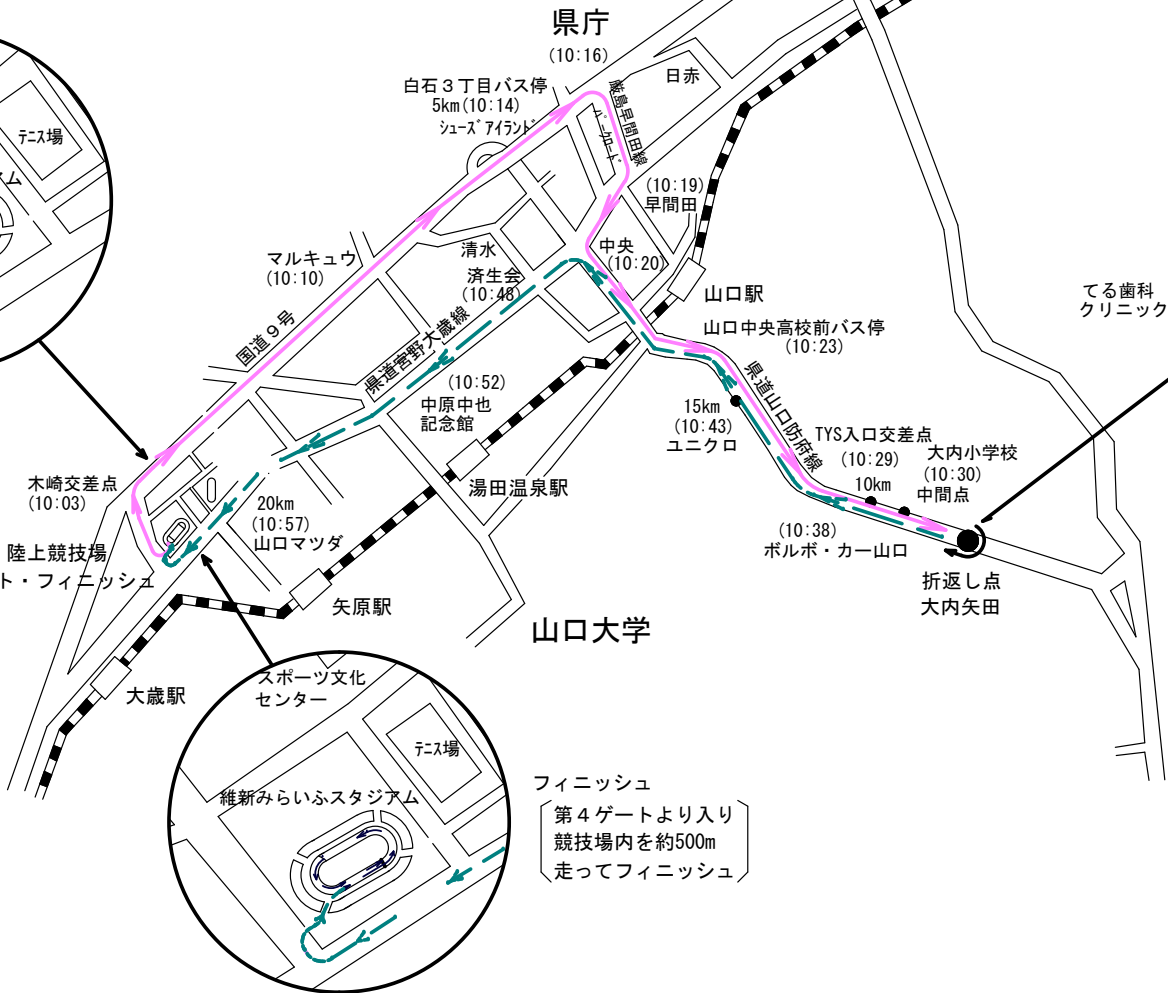

全日本実業団ハーフマラソン大会
山口循環ハーフマラソンコース
21.0975km

スタート
競技場内を約600m
走って第4ゲート
より場外へ

折り返し点

フィニッシュ
第4ゲートより入り
競技場内を約500m
走ってフィニッシュ