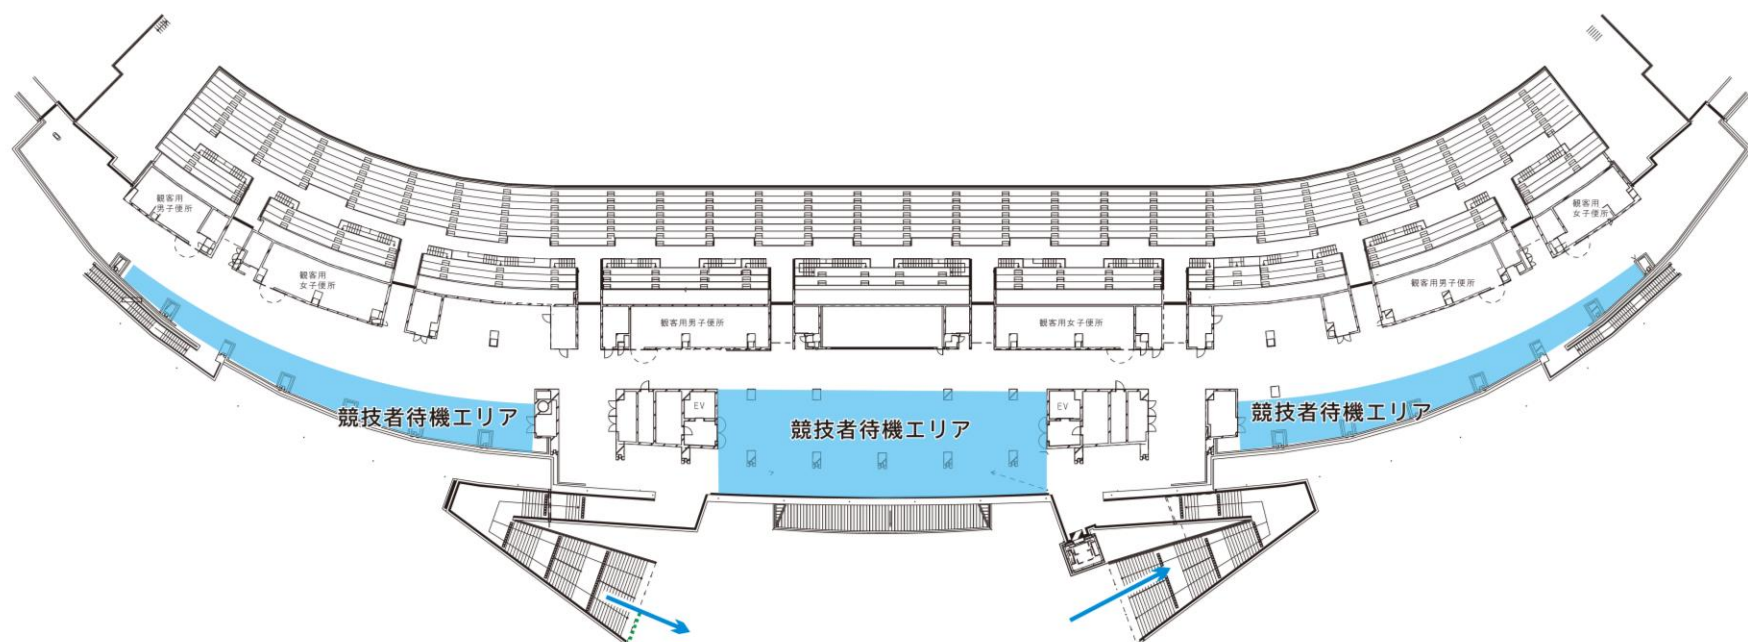

全日本実業団陸上72回

第72回全日本実業団対抗
陸上競技選手権大会

競技者の待機可能エリアは以下のエリアになります。

メインスタンドコンコース

野外音楽堂

野外音楽堂