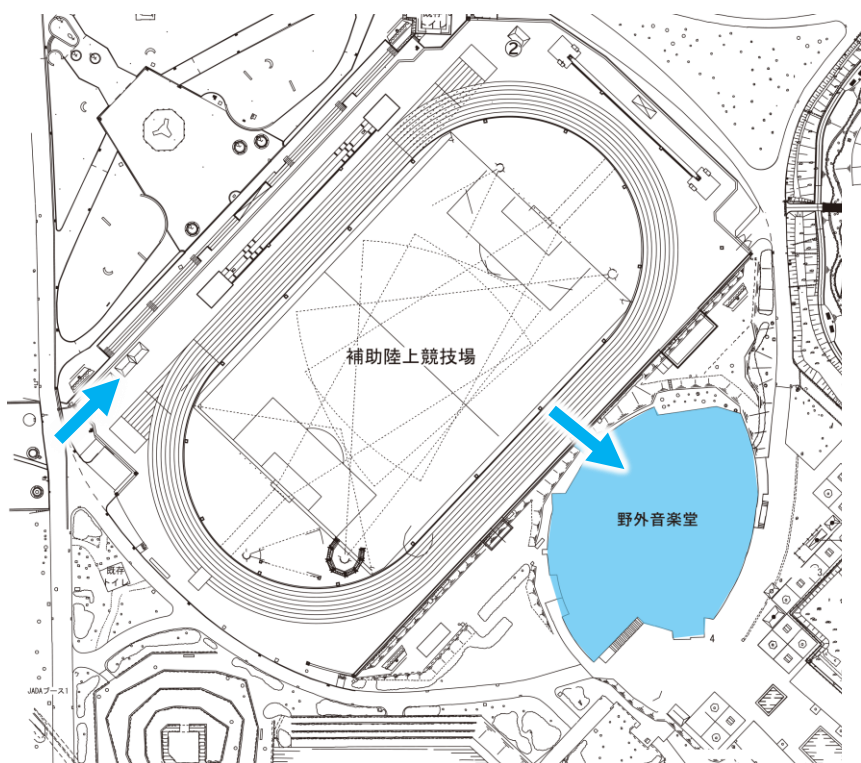

全日本実業団陸上72回

第72回全日本実業団対抗
陸上競技選手権大会

競技者の待機可能エリアは以下のエリアになります。

メインスタンドコンコース

野外音楽堂

野外音楽堂