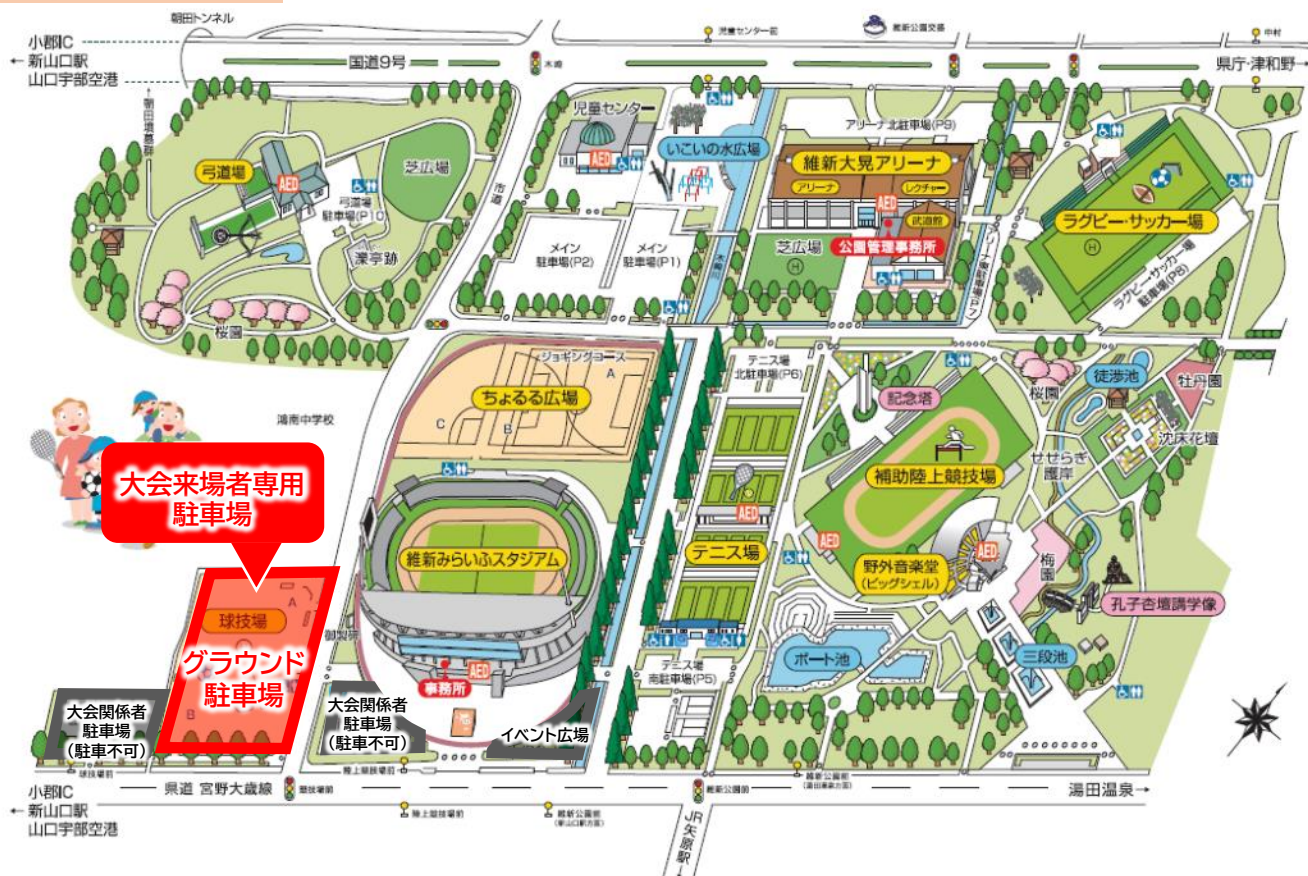

会場

維新みらいふスタジアム

〒753-0815 山口県山口市維新公園4丁目4-1

飛行機をご利用の方

※詳細は山口宇部空港連絡バスのサイトでご確認下さい。

<https://ubebus.jp/shuttlebus/timetable/airport>

JR山口線をご利用の方

大歳駅下車、徒歩約10分。 矢原駅下車、徒歩約10分。

バスをご利用の方

防長交通[新山口駅新幹線口]から[陸上競技場前]で下車

車でお越しの方

駐車場	料金	利用可能時間		
		9月21日(土)	9月22日(日)	9月23日(月)
グラウンド駐車場	無料	9:00-21:00	7:00-21:00	7:00-21:00
榎野川河川敷駐車場	無料	15:45-20:30	9:45-21:00	10:20-19:30

▼榎野川河川敷駐車場のマップはこちら▼

<https://maps.app.goo.gl/FGsyPH5KMdUYzdEp9>

※榎野川河川敷駐車場は気象状況によっては利用できない場合もございます。

- 大会期間中は維新公園周辺の駐車場は混雑が予想されます。
- 交通渋滞緩和のため、競技場へお越しの際は、出来る限り公共交通機関をご利用ください。
- 駐車場は数に限りがあるため、駐車できない可能性がございます。
- 駐車場での事故・トラブル・盗難等につきましては、一切の責任を負いかねます。
- 大雨等によりの急激な増水が予想される場合には、お車の移動をお願いする場合がございます。
- 夜間の留置きは出来ません。
- 利用時間を過ぎた場合は、駐車場を施錠しますのでご注意ください。
- 周辺店舗への違法駐車及び路上駐車は絶対にお止めください。**