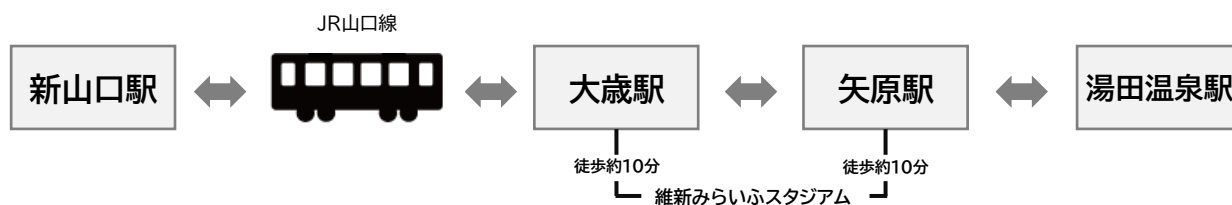

バスをご利用の方

防長交通[新山口駅新幹線口]から[陸上競技場前]で下車

車でお越しの方

駐車場	料金	利用可能時間		
		9月21日(土)	9月22日(日)	9月23日(月)
グラウンド駐車場	無料	9:00-21:00	7:00-21:00	7:00-21:00
榎野川河川敷駐車場	無料	15:45-20:30	9:45-21:00	10:20-19:30

▼榎野川河川敷駐車場のマップはこちら▼

<https://maps.app.goo.gl/FGsyPH5KMdUYzdEp9>