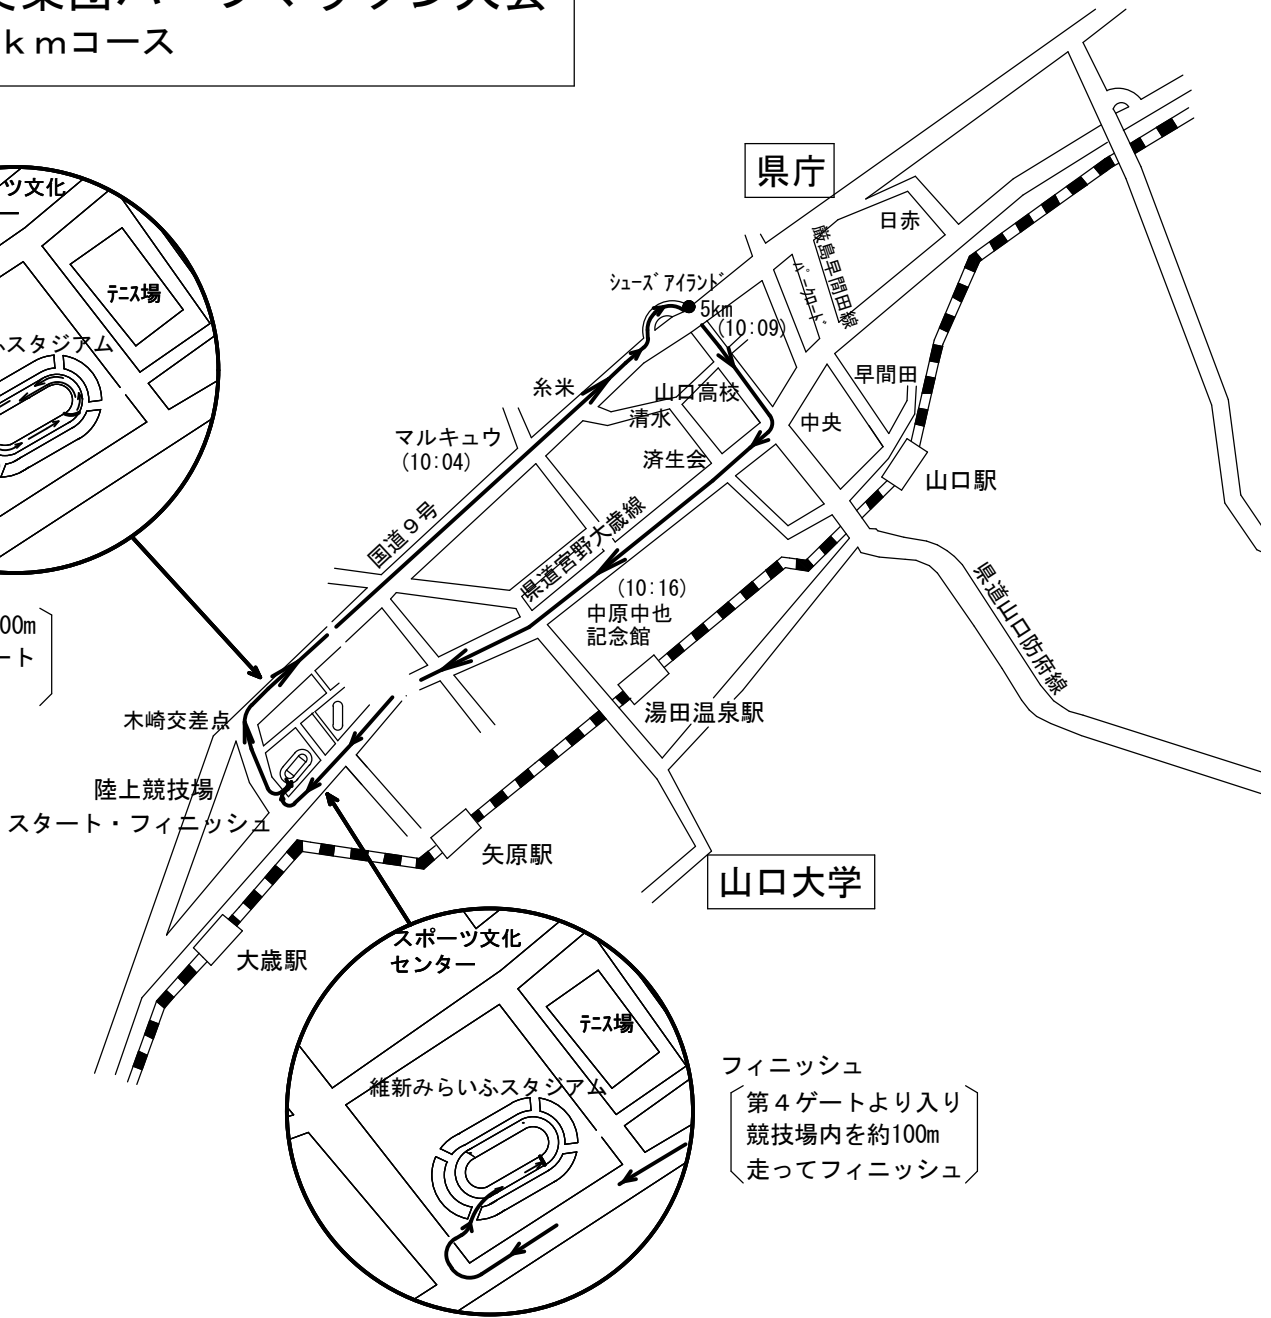

全日本実業団ハーフマラソン大会
山口循環ハーフマラソンコース

21.0975km

全日本実業団ハーフマラソン大会

10kmコース

スタート
〔競技場内を約700m
走って第4ゲート
より場外へ〕

フィニッシュ
〔第4ゲートより入り
競技場内を約100m
走ってフィニッシュ〕