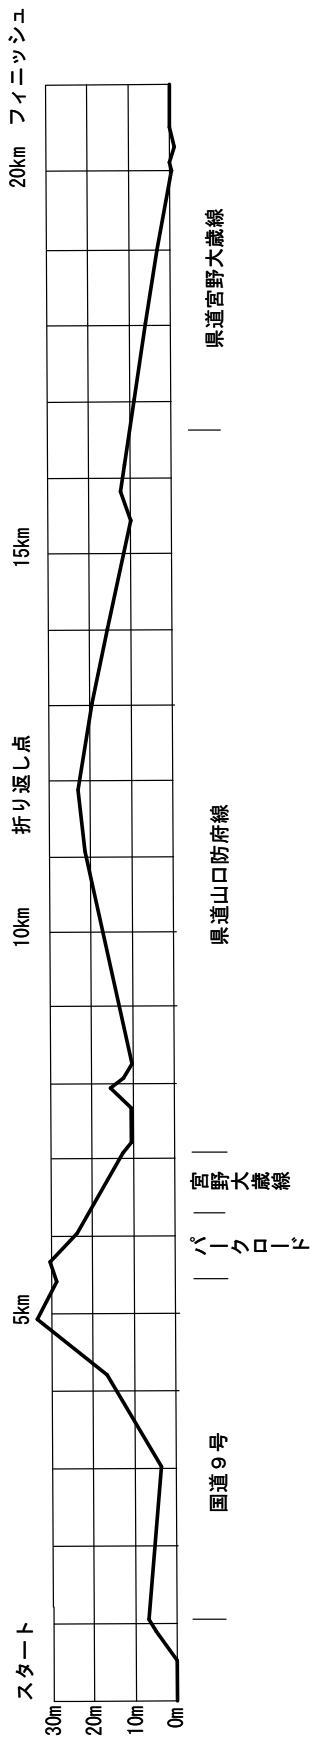

全日本実業団ハーフマラソン大会
山口循環ハーフマラソンコース

21.0975km

全日本実業団ハーフマラソン大会

10kmコース

スタート
〔競技場内を約700m
走って第4ゲート
より場外へ〕

フィニッシュ
〔第4ゲートより入り
競技場内を約100m
走ってフィニッシュ〕