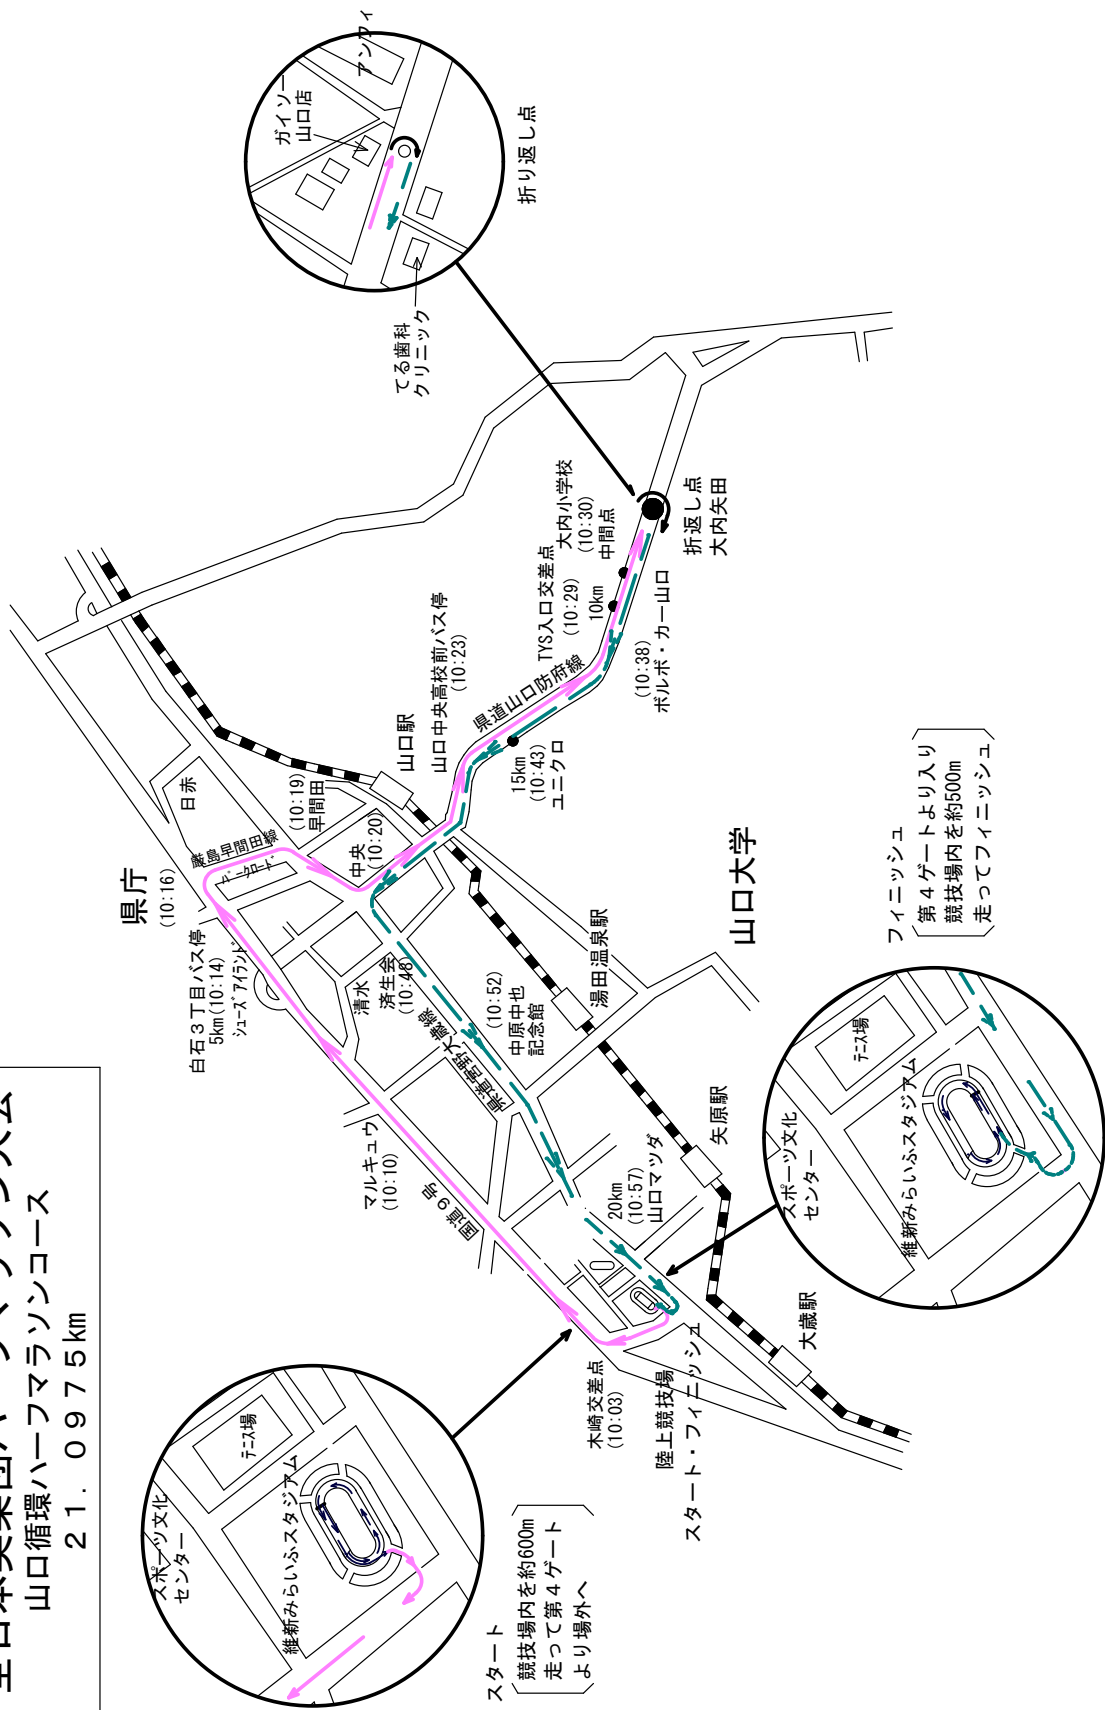

全日本実業団ハーフマラソン大会
山口循環ハーフマラソンコース

21.0975km

全日本実業団ハーフマラソン大会

10kmコース

スタート
〔競技場内を約700m
走って第4ゲート
より場外へ〕

フィニッシュ
〔第4ゲートより入り
競技場内を約100m
走ってフィニッシュ〕